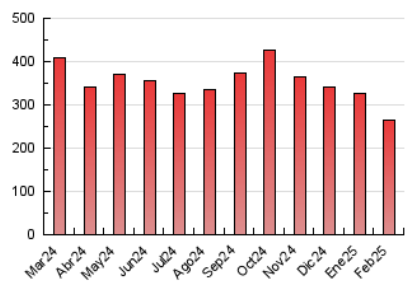

#### 4.2 Per franja horària (promig)

Visites\_ (x 1000)

Pàgines (x 1000)

#### 4.3 Per mesos

N. únics / Visites (x 1000)

Pàgines (x 1000)