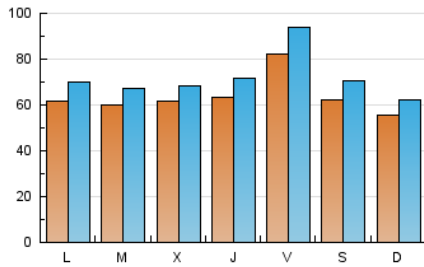

4. Gràfiques (Nacional i Internacional)

4.1 Per dia de la setmana (promig)

N. únics / Visites (x 100)