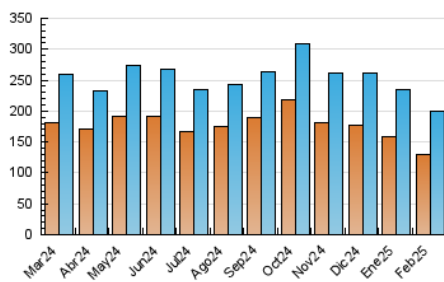

#### 4.1 Per dia de la setmana (promig)

N. únics / Visites (x 100)

Pàgines (x 100)

#### 4.2 Per franja horària (promig)

Visites\_ (x 1000)

Pàgines (x 1000)

#### 4.3 Per mesos

N. únics / Visites (x 1000)

Pàgines (x 1000)