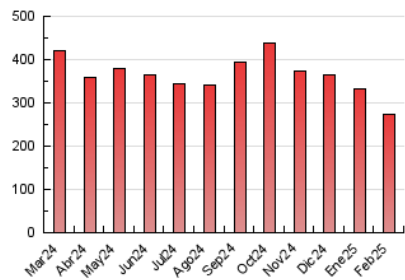

#### 4.2 Per franja horària (promig)

Visites\_ (x 1000)

Pàgines (x 1000)

#### 4.3 Per mesos

N. únics / Visites (x 1000)

Pàgines (x 1000)