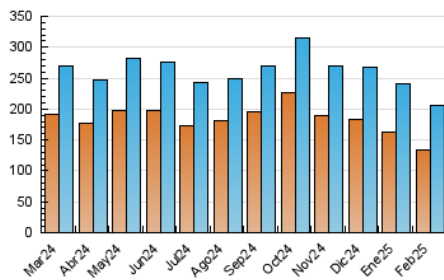

#### 4.2 Per franja horària (promig)

Visites\_ (x 1000)

Pàgines (x 1000)

#### 4.3 Per mesos

N. únics / Visites (x 1000)

Pàgines (x 1000)