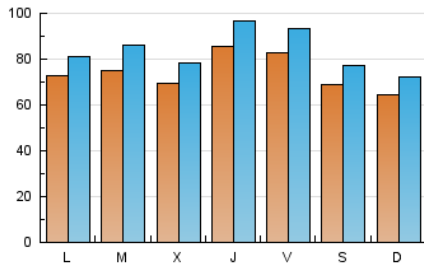

4. Gràfiques (Nacional)

4.1 Per dia de la setmana (promig)

N. únics / Visites (x 100)