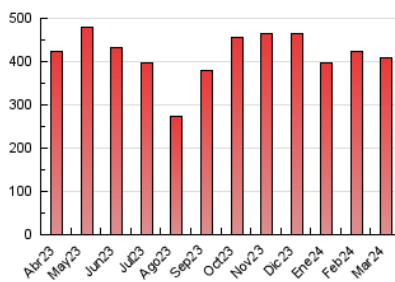

Pàgines (x 1000)