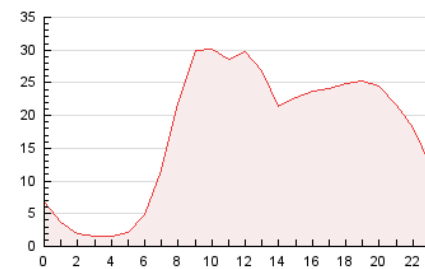

2. Seccions (Nacional i Internacional)

	PÀGINES	%
HOME	0	0 %
RESTA	420.449	100.00 %

3. Per dia del mes (Nacional i Internacional)

Dia	N. únics	Visites	Pàgines	Dia	N. únics	Visites	Pàgines	Dia	N. únics	Visites	Pàgines
1	9.160	10.089	18.279	11	7.016	7.721	12.553	21	7.942	9.009	13.871
2	7.215	8.103	11.977	12	6.644	7.555	11.985	22	7.651	8.689	14.709
3	6.848	7.666	11.787	13	6.721	7.776	11.940	23	6.935	7.833	11.035
4	6.816	7.477	13.061	14	8.849	10.131	15.459	24	6.836	7.602	10.809
5	7.054	8.230	12.381	15	8.549	9.623	17.499	25	8.252	9.230	13.857
6	6.428	7.355	11.231	16	6.563	7.381	11.305	26	8.295	9.171	13.043
7	8.226	9.190	15.318	17	6.477	7.375	11.252	27	8.768	9.682	13.775
8	8.140	9.133	16.814	18	7.918	9.141	14.059	28	10.499	11.644	18.487
9	8.092	8.923	13.667	19	9.138	10.701	15.798	29	9.665	10.904	17.859
10	6.751	7.250	11.300	20	6.830	7.687	11.656	30	7.567	8.562	12.173
								31	7.201	8.138	11.510

4. Gràfiques (Nacional i Internacional)

4.1 Per dia de la setmana (promig)

N. únics / Visites (x 100)

Pàgines (x 100)

4.2 Per franja horària (promig)

Visites_ (x 1000)

Pàgines (x 1000)

4.3 Per mesos