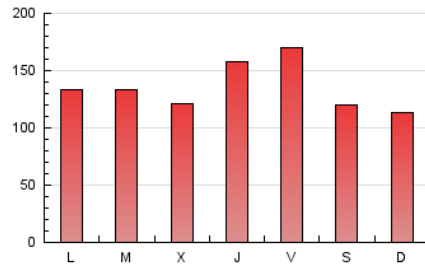

Pàgines (x 100)