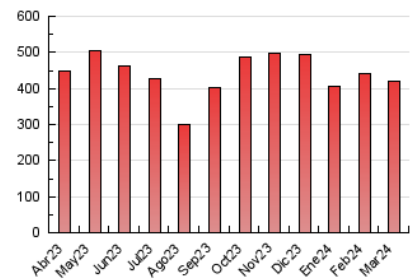

Pàgines (x 1000)