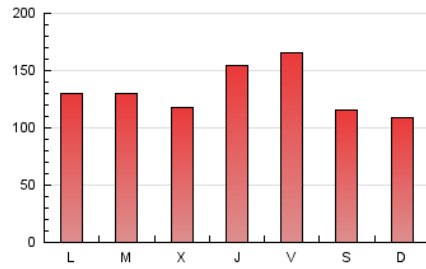

Pàgines (x 100)