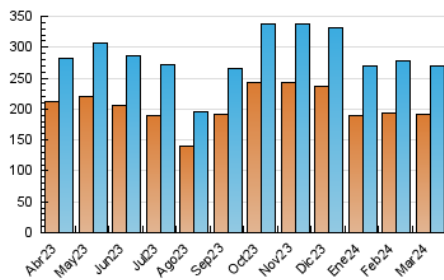

4.3 Per mesos

N. únics / Visites (x 1000)