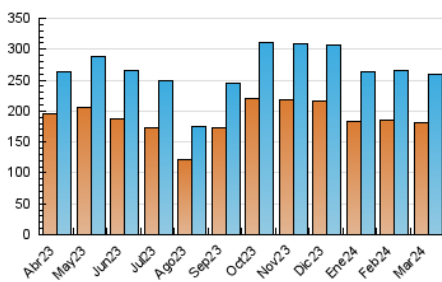

4.3 Per mesos

N. únics / Visites (x 1000)