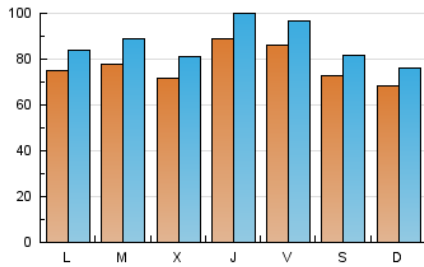

4. Gràfiques (Nacional i Internacional)

4.1 Per dia de la setmana (promig)

N. únics / Visites (x 100)