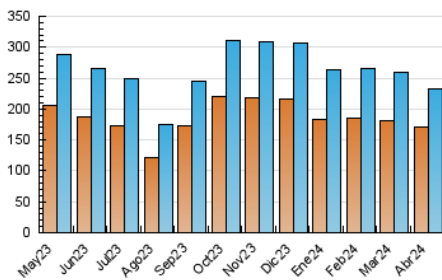

#### 3. Per dia del mes (Nacional)

Dia	N. únics	Visites	Pàgines	Dia	N. únics	Visites	Pàgines	Dia	N. únics	Visites	Pàgines
1	5.216	5.839	8.649	11	6.815	7.533	11.654	21	5.873	6.563	9.173
2	6.011	6.913	10.817	12	7.293	8.144	14.597	22	7.338	8.212	12.098
3	5.240	5.813	9.130	13	5.156	5.773	8.873	23	6.454	7.164	9.026
4	7.815	8.621	13.589	14	5.114	5.720	8.476	24	7.225	7.936	10.104
5	7.439	8.208	14.712	15	5.631	6.357	9.732	25	8.360	9.326	12.226
6	5.214	5.980	8.901	16	6.598	7.478	10.437	26	9.031	9.982	15.325
7	5.125	5.893	8.787	17	6.205	6.831	10.094	27	7.414	8.137	10.521
8	5.781	6.438	9.956	18	7.648	8.663	12.553	28	8.404	9.273	12.162
9	6.456	7.234	10.904	19	12.325	13.119	20.255	29	10.410	11.294	15.147
10	5.577	6.466	9.334	20	7.363	8.110	11.504	30	8.820	9.982	12.856

### 4.1 Per dia de la setmana (promig)

N. únics / Visites (x 100)

Pàgines (x 100)

### 4.2 Per franja horària (promig)

Visites\_ (x 1000)

Pàgines (x 1000)

### 4.3 Per mesos

N. únics / Visites (x 1000)

Pàgines (x 1000)