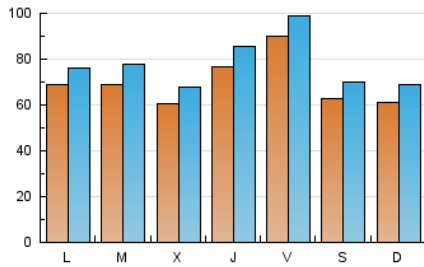

4. Gràfiques (Nacional)

4.1 Per dia de la setmana (promig)

N. únics / Visites (x 100)