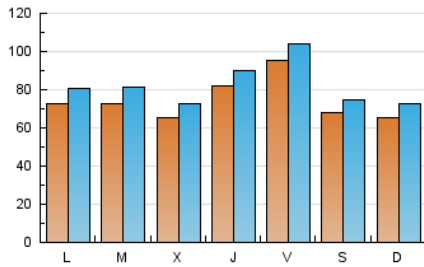

4. Gràfiques (Nacional i Internacional)

4.1 Per dia de la setmana (promig)

N. únics / Visites (x 100)