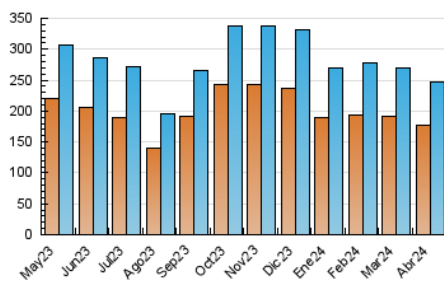

##### 4.2 Per franja horària (promig)

Visites\_ (x 1000)

Pàgines (x 1000)

##### 4.3 Per mesos

N. únics / Visites (x 1000)

Pàgines (x 1000)