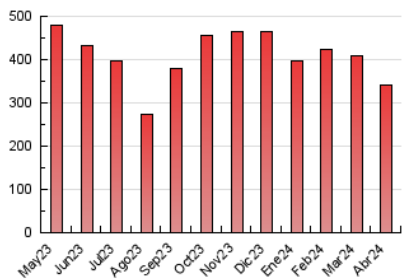

### 4.2 Per franja horària (promig)

Visites\_ (x 1000)

Pàgines (x 1000)

### 4.3 Per mesos

N. únics / Visites (x 1000)

Pàgines (x 1000)