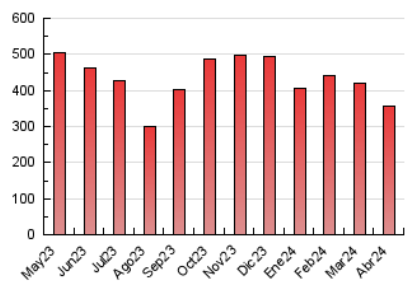

##### 4.2 Per franja horària (promig)

Visites\_ (x 1000)

Pàgines (x 1000)

##### 4.3 Per mesos

N. únics / Visites (x 1000)

Pàgines (x 1000)