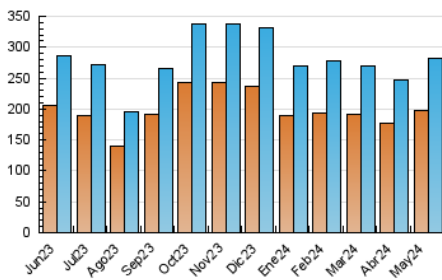

4.3 Per mesos

N. únics / Visites (x 1000)