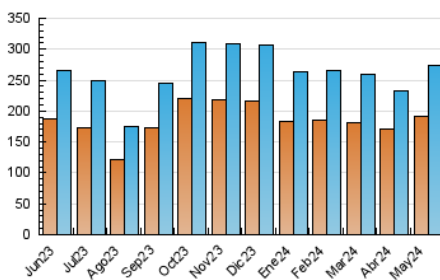

4.3 Per mesos

N. únics / Visites (x 1000)