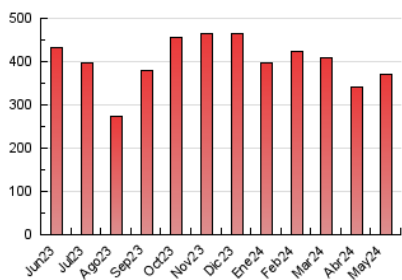

Pàgines (x 1000)