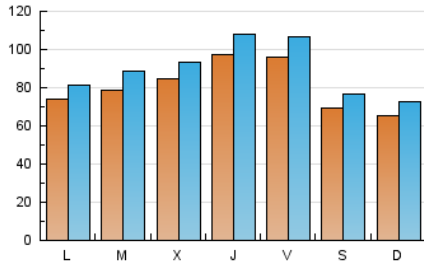

4. Gràfiques (Nacional i Internacional)

4.1 Per dia de la setmana (promig)

N. únics / Visites (x 100)