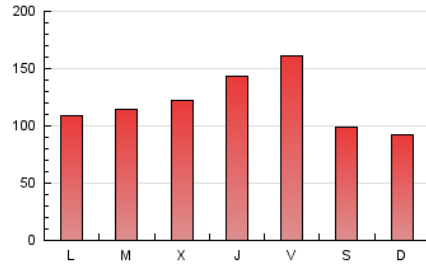

Pàgines (x 100)