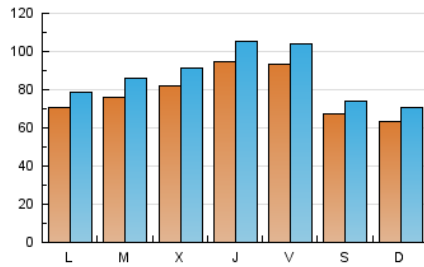

4. Gràfiques (Nacional)

4.1 Per dia de la setmana (promig)

N. únics / Visites (x 100)