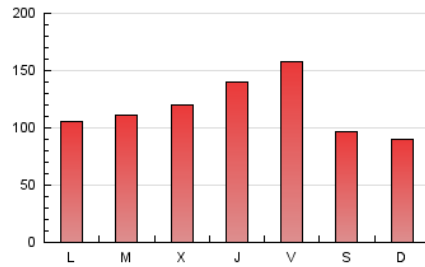

Pàgines (x 100)