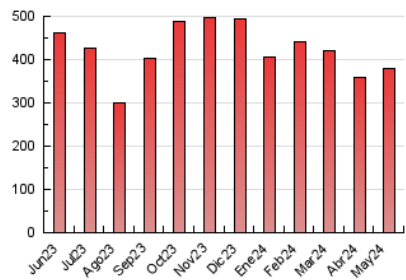

Pàgines (x 1000)