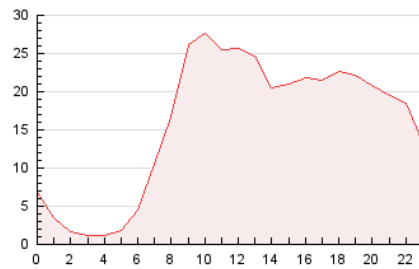

2. Seccions (Nacional i Internacional)

	PÀGINES	%
HOME	0	0 %
RESTA	379.288	100.00 %

3. Per dia del mes (Nacional i Internacional)

Dia	N. únics	Visites	Pàgines	Dia	N. únics	Visites	Pàgines	Dia	N. únics	Visites	Pàgines
1	8.155	9.128	11.646	11	6.468	7.200	9.434	21	8.049	9.125	11.885
2	8.580	9.516	12.402	12	6.500	7.397	9.268	22	10.648	11.785	15.406
3	8.702	9.562	15.162	13	7.141	7.942	10.874	23	11.199	12.320	15.989
4	7.024	7.711	10.275	14	7.891	8.920	11.316	24	10.657	11.629	17.314
5	5.742	6.249	8.346	15	9.572	10.526	13.936	25	7.427	8.218	10.454
6	7.024	7.691	10.298	16	10.291	11.678	15.895	26	7.072	7.880	9.484
7	6.865	7.736	10.626	17	9.086	10.146	14.915	27	7.843	8.570	11.439
8	6.815	7.556	9.800	18	6.756	7.411	9.547	28	8.593	9.575	11.876
9	9.192	10.223	13.573	19	6.949	7.583	9.754	29	7.031	7.805	10.503
10	9.949	11.170	16.957	20	7.566	8.319	11.076	30	9.380	10.172	13.536
								31	9.617	10.679	16.302

4. Gràfiques (Nacional i Internacional)

4.1 Per dia de la setmana (promig)

N. únics / Visites (x 100)

Pàgines (x 100)

4.2 Per franja horària (promig)

Visites_ (x 1000)

Pàgines (x 1000)

4.3 Per mesos