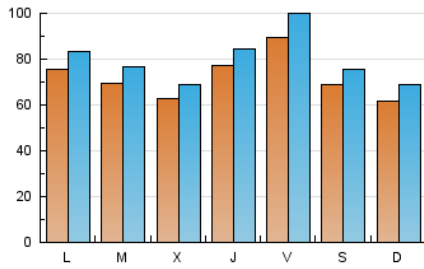

4. Gràfiques (Nacional i Internacional)

4.1 Per dia de la setmana (promig)

N. únics / Visites (x 100)