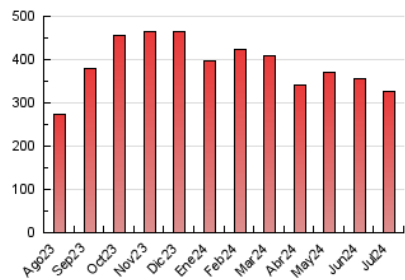

Pàgines (x 1000)