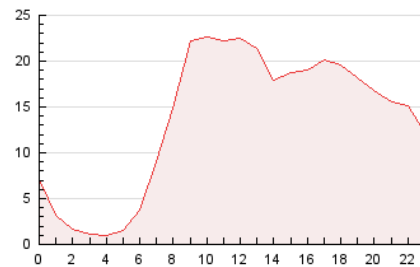

2. Seccions (Nacional)

	PÀGINES	%
HOME	0	0 %
RESTA	327.602	100.00 %

3. Per dia del mes (Nacional)

Dia	N. únics	Visites	Pàgines	Dia	N. únics	Visites	Pàgines	Dia	N. únics	Visites	Pàgines
1	7.506	8.157	10.975	11	7.350	8.126	11.721	21	6.739	7.420	9.816
2	8.688	9.566	12.214	12	8.092	9.228	15.078	22	7.460	8.131	11.276
3	5.976	6.434	8.736	13	6.298	6.958	9.243	23	6.802	7.523	9.894
4	7.419	8.168	11.272	14	5.550	6.254	7.916	24	5.933	6.685	9.006
5	9.308	10.523	16.401	15	8.752	9.826	13.369	25	6.941	7.651	10.273
6	6.717	7.376	9.787	16	6.658	7.576	10.365	26	8.296	9.167	13.750
7	5.641	6.264	8.216	17	7.201	7.900	10.736	27	6.181	6.682	8.925
8	6.417	7.148	9.762	18	7.893	8.844	11.898	28	5.872	6.716	8.007
9	5.769	6.380	8.669	19	9.009	9.967	15.345	29	6.537	7.215	9.475
10	5.516	6.205	8.387	20	7.488	8.289	10.687	30	5.723	6.255	8.291
								31	5.572	6.108	8.112

4. Gràfiques (Nacional)

4.1 Per dia de la setmana (promig)

N. únics / Visites (x 100)

Pàgines (x 100)

4.2 Per franja horària (promig)

Visites_ (x 1000)

Pàgines (x 1000)

4.3 Per mesos