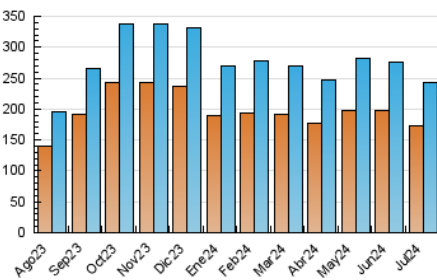

4.3 Per mesos

N. únics / Visites (x 1000)