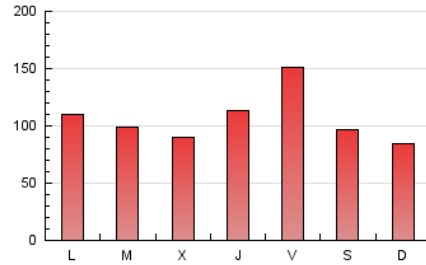

Pàgines (x 100)