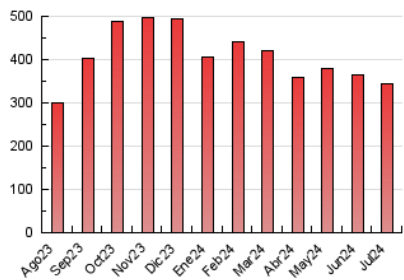

Pàgines (x 1000)