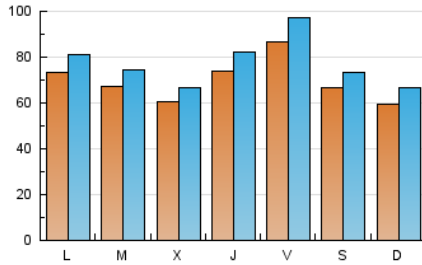

4. Gràfiques (Nacional)

4.1 Per dia de la setmana (promig)

N. únics / Visites (x 100)