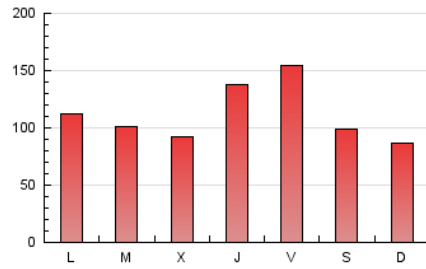

Pàgines (x 100)