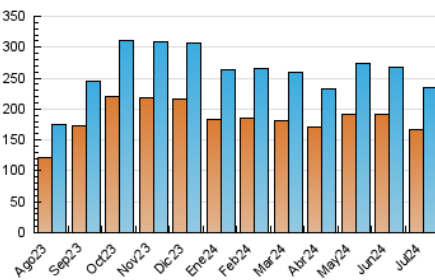

4.3 Per mesos

N. únics / Visites (x 1000)