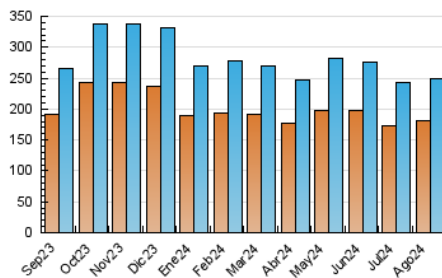

##### 4.2 Per franja horària (promig)

Visites\_ (x 1000)

Pàgines (x 1000)

##### 4.3 Per mesos

N. únics / Visites (x 1000)

Pàgines (x 1000)