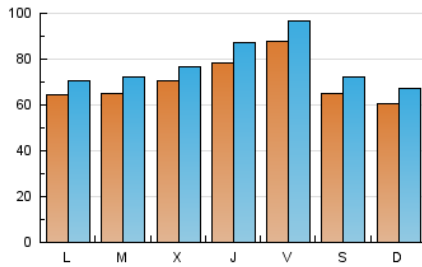

4. Gràfiques (Nacional)

4.1 Per dia de la setmana (promig)

N. únics / Visites (x 100)