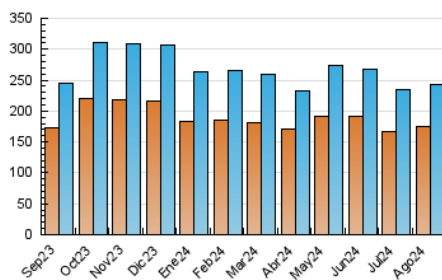

#### 3. Per dia del mes (Nacional)

Dia	N. únics	Visites	Pàgines	Dia	N. únics	Visites	Pàgines	Dia	N. únics	Visites	Pàgines
1	6.843	7.602	10.264	11	5.700	6.409	8.152	21	6.615	7.205	9.837
2	6.902	7.676	12.662	12	5.785	6.370	8.828	22	7.873	8.851	11.743
3	5.610	6.364	8.334	13	6.172	6.854	8.841	23	8.990	9.796	14.832
4	5.318	5.854	7.557	14	9.571	10.334	13.259	24	7.442	8.245	10.738
5	5.668	6.310	8.557	15	8.842	9.585	14.076	25	6.849	7.653	9.800
6	5.620	6.333	8.204	16	8.918	9.971	16.336	26	7.623	8.396	11.226
7	5.416	5.867	7.612	17	6.933	7.678	10.476	27	7.185	8.047	10.953
8	7.832	8.567	10.975	18	6.457	7.066	9.582	28	6.664	7.332	9.963
9	10.035	10.918	15.373	19	6.602	7.241	9.724	29	7.824	8.870	12.131
10	6.197	6.664	8.789	20	7.053	7.594	10.006	30	8.941	10.011	15.881
								31	6.225	7.179	9.444

### 4.1 Per dia de la setmana (promig)

N. únics / Visites (x 100)

Pàgines (x 100)

### 4.2 Per franja horària (promig)

Visites\_ (x 1000)

Pàgines (x 1000)

### 4.3 Per mesos

N. únics / Visites (x 1000)

Pàgines (x 1000)