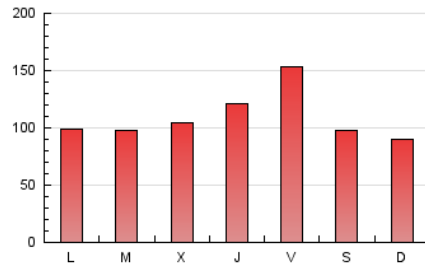

Pàgines (x 100)