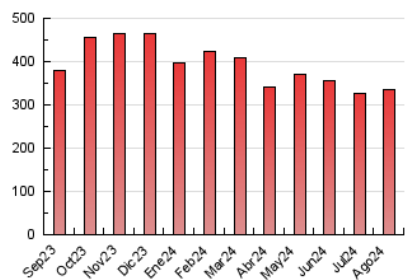

#### 3. Per dia del mes (Nacional)

Dia	N. únics	Visites	Pàgines	Dia	N. únics	Visites	Pàgines	Dia	N. únics	Visites	Pàgines
1	6.843	7.602	10.264	11	5.700	6.409	8.152	21	6.615	7.205	9.837
2	6.902	7.676	12.662	12	5.785	6.370	8.828	22	7.873	8.851	11.743
3	5.610	6.364	8.334	13	6.172	6.854	8.841	23	8.990	9.796	14.832
4	5.318	5.854	7.557	14	9.571	10.334	13.259	24	7.442	8.245	10.738
5	5.668	6.310	8.557	15	8.842	9.585	14.076	25	6.849	7.653	9.800
6	5.620	6.333	8.204	16	8.918	9.971	16.336	26	7.623	8.396	11.226
7	5.416	5.867	7.612	17	6.933	7.678	10.476	27	7.185	8.047	10.953
8	7.832	8.567	10.975	18	6.457	7.066	9.582	28	6.664	7.332	9.963
9	10.035	10.918	15.373	19	6.602	7.241	9.724	29	7.824	8.870	12.131
10	6.197	6.664	8.789	20	7.053	7.594	10.006	30	8.941	10.011	15.881
								31	6.225	7.179	9.444

### 4.1 Per dia de la setmana (promig)

N. únics / Visites (x 100)

Pàgines (x 100)

### 4.2 Per franja horària (promig)

Visites\_ (x 1000)

Pàgines (x 1000)

### 4.3 Per mesos

N. únics / Visites (x 1000)

Pàgines (x 1000)