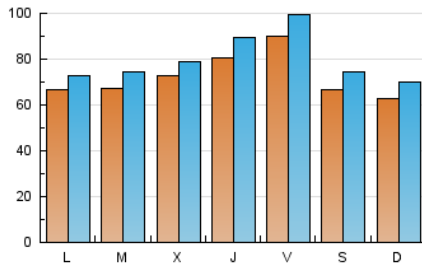

4. Gràfiques (Nacional i Internacional)

4.1 Per dia de la setmana (promig)

N. únics / Visites (x 100)