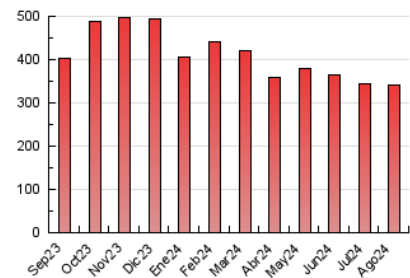

##### 4.2 Per franja horària (promig)

Visites\_ (x 1000)

Pàgines (x 1000)

##### 4.3 Per mesos

N. únics / Visites (x 1000)

Pàgines (x 1000)