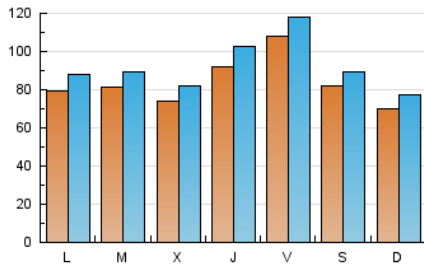

4. Gràfiques (Nacional i Internacional)

4.1 Per dia de la setmana (promig)

N. únics / Visites (x 100)