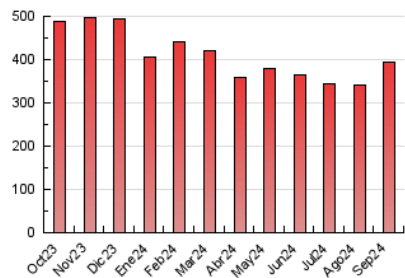

Pàgines (x 1000)