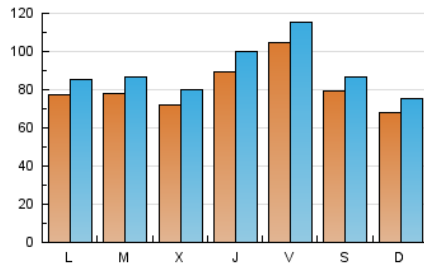

4. Gràfiques (Nacional)

4.1 Per dia de la setmana (promig)

N. únics / Visites (x 100)