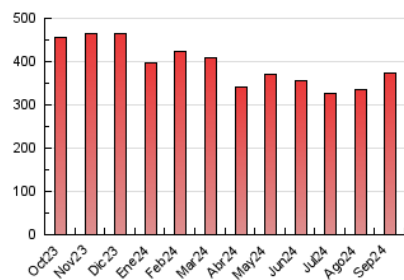

Pàgines (x 1000)