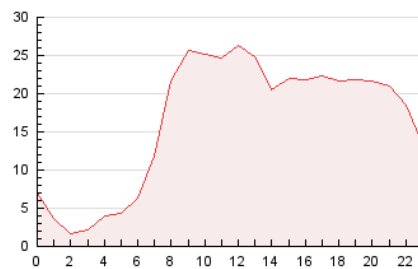

2. Seccions (Nacional i Internacional)

	PÀGINES	%
HOME	0	0 %
RESTA	393.756	100.00 %

3. Per dia del mes (Nacional i Internacional)

Dia	N. únics	Visites	Pàgines	Dia	N. únics	Visites	Pàgines	Dia	N. únics	Visites	Pàgines
1	5.985	6.683	8.818	11	6.921	7.687	9.762	21	8.469	9.282	12.340
2	7.948	8.839	12.351	12	9.804	10.755	14.299	22	7.970	8.752	11.687
3	9.261	10.122	13.429	13	11.106	12.211	18.198	23	8.033	9.035	12.078
4	7.940	8.797	11.402	14	8.532	9.318	11.766	24	7.755	8.537	12.015
5	9.040	10.214	14.124	15	7.024	7.747	9.948	25	7.469	8.269	11.285
6	10.054	10.972	17.875	16	6.659	7.444	10.116	26	9.029	10.243	13.706
7	7.042	7.794	10.264	17	7.204	8.289	10.767	27	10.346	11.544	18.205
8	6.999	7.790	9.880	18	7.327	8.180	10.811	28	8.627	9.275	12.801
9	8.421	9.133	12.317	19	8.808	9.842	13.802	29	6.898	7.613	10.256
10	8.328	8.877	26.191	20	11.642	12.586	20.093	30	8.555	9.509	13.170

4. Gràfiques (Nacional i Internacional)

4.1 Per dia de la setmana (promig)

N. únics / Visites (x 100)

Pàgines (x 100)

4.2 Per franja horària (promig)

Visites_ (x 1000)

Pàgines (x 1000)

4.3 Per mesos