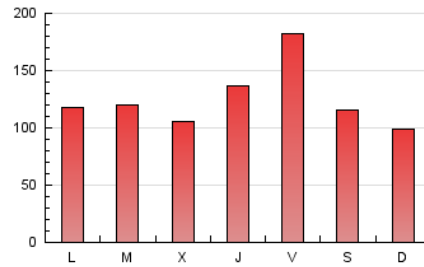

Pàgines (x 100)