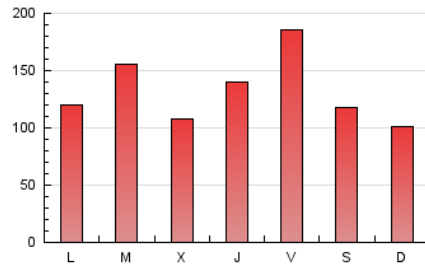

Pàgines (x 100)