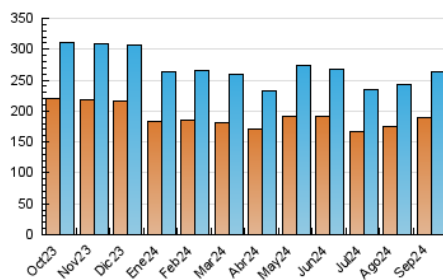

4.3 Per mesos

N. únics / Visites (x 1000)