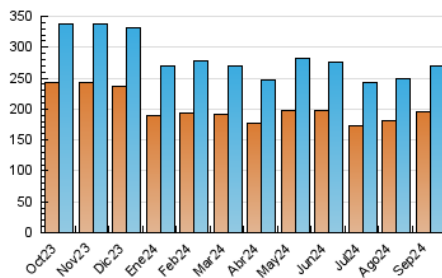

4.3 Per mesos

N. únics / Visites (x 1000)