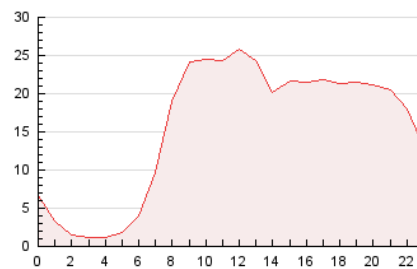

2. Seccions (Nacional)

	PÀGINES	%
HOME	0	0 %
RESTA	372.090	100.00 %

3. Per dia del mes (Nacional)

Dia	N. únics	Visites	Pàgines	Dia	N. únics	Visites	Pàgines	Dia	N. únics	Visites	Pàgines
1	5.791	6.461	8.604	11	6.724	7.447	9.553	21	8.302	9.069	12.139
2	7.717	8.590	12.053	12	9.572	10.546	14.022	22	7.752	8.536	11.458
3	9.008	9.852	13.160	13	10.768	11.846	17.781	23	7.807	8.838	11.799
4	7.764	8.640	11.175	14	8.281	9.074	11.499	24	7.543	8.292	11.693
5	8.779	9.928	13.824	15	6.860	7.547	9.710	25	7.256	8.058	11.002
6	9.732	10.635	17.501	16	6.460	7.235	9.886	26	8.785	9.985	13.406
7	6.833	7.573	9.986	17	6.960	8.008	10.520	27	10.110	11.310	17.881
8	6.762	7.573	9.628	18	7.113	7.898	10.546	28	8.403	9.034	12.545
9	8.181	8.904	12.011	19	8.587	9.603	13.531	29	6.717	7.391	10.033
10	7.665	8.626	12.415	20	11.367	12.358	19.814	30	8.350	9.243	12.915

4. Gràfiques (Nacional)

4.1 Per dia de la setmana (promig)

N. únics / Visites (x 100)

Pàgines (x 100)

4.2 Per franja horària (promig)

Visites_ (x 1000)

Pàgines (x 1000)

4.3 Per mesos