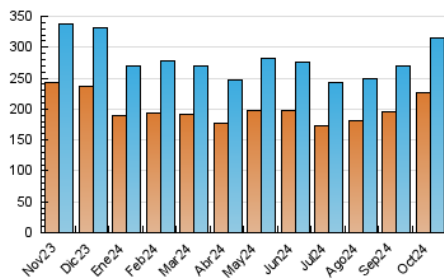

4.3 Per mesos

N. únics / Visites (x 1000)