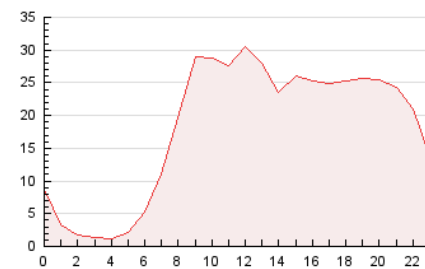

2. Seccions (Nacional i Internacional)

	PÀGINES	%
HOME	0	0 %
RESTA	433.151	100.00 %

3. Per dia del mes (Nacional i Internacional)

Dia	N. únics	Visites	Pàgines	Dia	N. únics	Visites	Pàgines	Dia	N. únics	Visites	Pàgines
1	7.894	8.742	11.897	11	11.269	12.415	18.534	21	9.433	10.153	14.016
2	7.787	8.598	11.861	12	11.917	12.967	17.222	22	9.626	10.811	14.507
3	9.104	10.014	14.224	13	9.128	9.980	13.409	23	9.201	10.103	13.356
4	9.593	10.842	17.394	14	9.712	10.990	14.841	24	10.189	11.132	15.696
5	7.505	8.548	11.110	15	9.076	10.064	13.512	25	11.324	13.019	20.645
6	7.976	8.572	11.519	16	8.660	9.455	12.787	26	9.854	11.047	14.986
7	8.001	8.994	12.130	17	9.724	10.993	14.827	27	9.195	10.210	13.350
8	8.017	9.048	12.352	18	9.559	10.507	15.548	28	10.487	12.033	16.249
9	7.465	8.293	11.224	19	7.581	8.374	11.052	29	9.804	10.623	14.125
10	6.554	6.969	9.583	20	7.455	8.335	10.418	30	9.843	11.078	14.784
								31	10.739	11.877	15.993

4. Gràfiques (Nacional i Internacional)

4.1 Per dia de la setmana (promig)

N. únics / Visites (x 100)

Pàgines (x 100)

4.2 Per franja horària (promig)

Visites_ (x 1000)

Pàgines (x 1000)

4.3 Per mesos