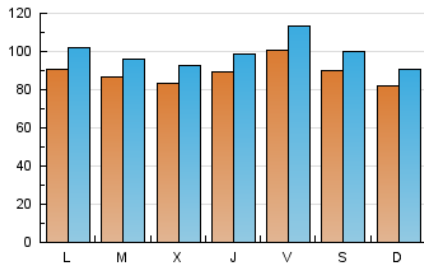

4. Gràfiques (Nacional)

4.1 Per dia de la setmana (promig)

N. únics / Visites (x 100)