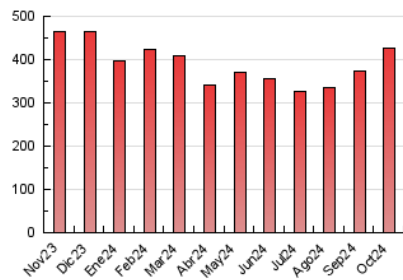

Pàgines (x 1000)