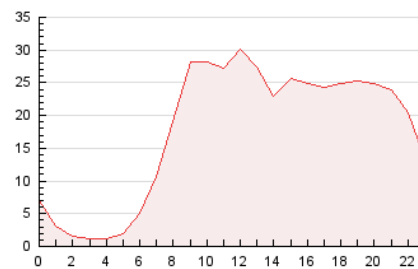

2. Seccions (Nacional)

	PÀGINES	%
HOME	0	0 %
RESTA	422.463	100.00 %

3. Per dia del mes (Nacional)

Dia	N. únics	Visites	Pàgines	Dia	N. únics	Visites	Pàgines	Dia	N. únics	Visites	Pàgines
1	7.732	8.596	11.718	11	10.837	12.035	17.951	21	9.007	9.751	13.424
2	7.574	8.320	11.618	12	11.640	12.681	16.860	22	9.313	10.499	14.191
3	8.838	9.760	13.933	13	8.928	9.801	13.169	23	9.001	9.867	13.141
4	9.355	10.565	17.052	14	9.461	10.699	14.550	24	9.882	10.765	15.195
5	7.332	8.328	10.837	15	8.805	9.773	13.186	25	10.948	12.655	20.115
6	7.772	8.355	11.281	16	8.355	9.179	12.374	26	9.566	10.737	14.622
7	7.829	8.834	11.943	17	9.318	10.530	14.210	27	8.957	9.972	13.043
8	7.813	8.848	12.134	18	9.204	10.176	15.135	28	10.085	11.597	15.709
9	7.281	8.087	10.990	19	7.401	8.123	10.809	29	9.593	10.434	13.881
10	6.407	6.786	9.427	20	7.263	8.155	10.173	30	9.592	10.856	14.460
								31	10.359	11.592	15.332

4. Gràfiques (Nacional)

4.1 Per dia de la setmana (promig)

N. únics / Visites (x 100)

Pàgines (x 100)

4.2 Per franja horària (promig)

Visites_ (x 1000)

Pàgines (x 1000)

4.3 Per mesos