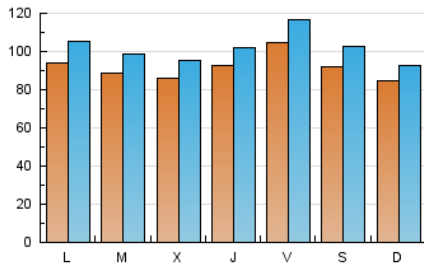

4. Gràfiques (Nacional i Internacional)

4.1 Per dia de la setmana (promig)

N. únics / Visites (x 100)