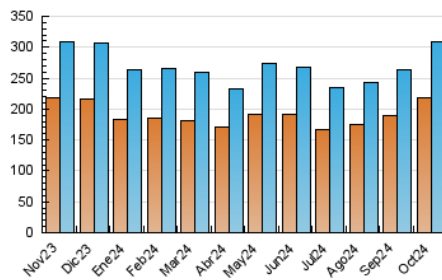

4.3 Per mesos

N. únics / Visites (x 1000)