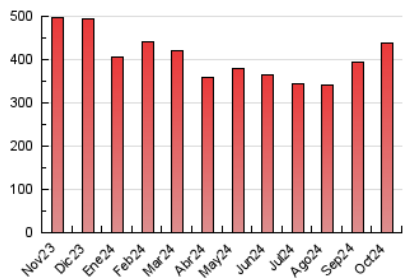

Pàgines (x 1000)