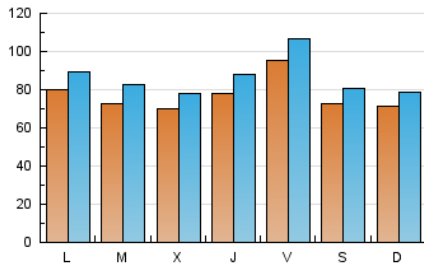

4. Gràfiques (Nacional)

4.1 Per dia de la setmana (promig)

N. únics / Visites (x 100)