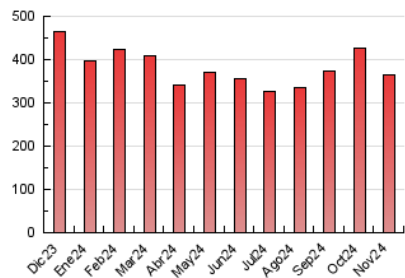

Pàgines (x 1000)