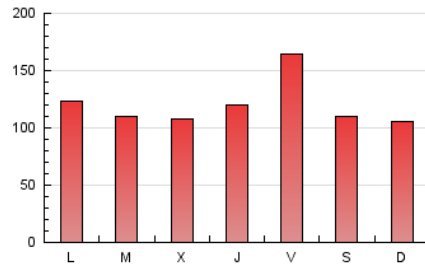

Pàgines (x 100)