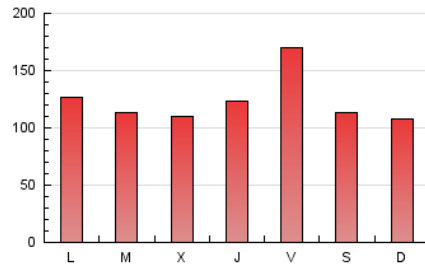

Pàgines (x 100)