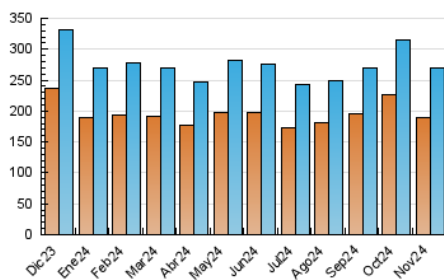

4.3 Per mesos

N. únics / Visites (x 1000)