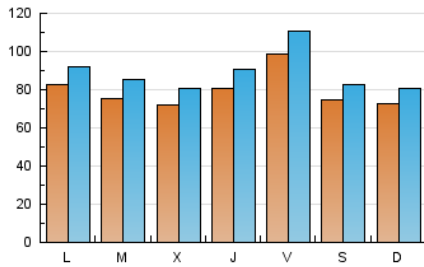

4. Gràfiques (Nacional i Internacional)

4.1 Per dia de la setmana (promig)

N. únics / Visites (x 100)