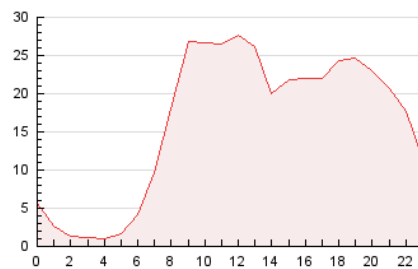

2. Seccions (Nacional)

	PÀGINES	%
HOME	0	0 %
RESTA	364.180	100.00 %

3. Per dia del mes (Nacional)

Dia	N. únics	Visites	Pàgines	Dia	N. únics	Visites	Pàgines	Dia	N. únics	Visites	Pàgines
1	10.702	11.952	17.450	11	8.865	9.613	12.946	21	6.825	7.628	10.141
2	9.081	10.028	13.486	12	7.965	9.252	11.949	22	10.458	11.460	17.429
3	7.612	8.503	11.172	13	7.961	9.085	12.677	23	6.345	7.175	10.065
4	9.128	10.446	14.098	14	8.962	10.021	13.954	24	6.437	7.169	9.526
5	8.179	9.263	12.046	15	10.345	11.555	19.420	25	5.883	6.604	9.430
6	7.002	7.766	10.967	16	8.056	8.868	12.567	26	5.482	6.266	8.546
7	9.359	10.508	14.566	17	7.443	8.302	11.009	27	6.242	6.865	9.273
8	8.647	9.856	14.220	18	8.214	9.083	12.988	28	6.044	7.050	9.338
9	7.219	8.079	10.605	19	7.458	8.393	11.555	29	7.666	8.467	13.783
10	6.923	7.558	10.325	20	6.667	7.606	10.234	30	5.558	6.122	8.415

4. Gràfiques (Nacional)

4.1 Per dia de la setmana (promig)

N. únics / Visites (x 100)

Pàgines (x 100)

4.2 Per franja horària (promig)

Visites_ (x 1000)

Pàgines (x 1000)

4.3 Per mesos