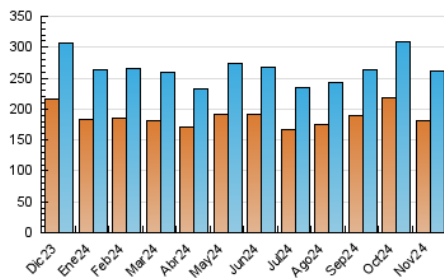

4.3 Per mesos

N. únics / Visites (x 1000)