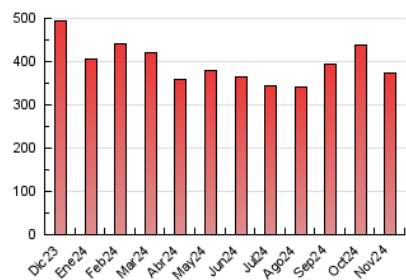

Pàgines (x 1000)