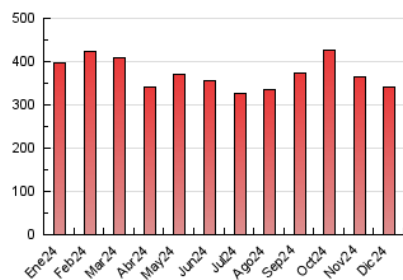

### 4.1 Per dia de la setmana (promig)

N. únics / Visites (x 100)

Pàgines (x 100)

### 4.2 Per franja horària (promig)

Visites\_ (x 1000)

Pàgines (x 1000)

### 4.3 Per mesos

N. únics / Visites (x 1000)

Pàgines (x 1000)