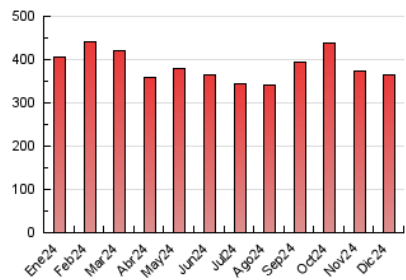

#### 4.2 Per franja horària (promig)

Visites\_ (x 1000)

Pàgines (x 1000)

#### 4.3 Per mesos

N. únics / Visites (x 1000)

Pàgines (x 1000)