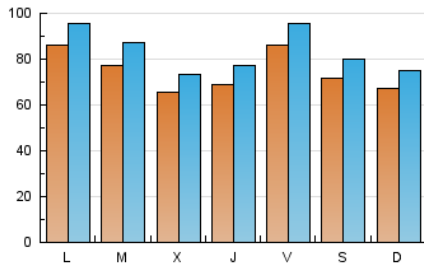

4. Gràfiques (Nacional)

4.1 Per dia de la setmana (promig)

N. únics / Visites (x 100)