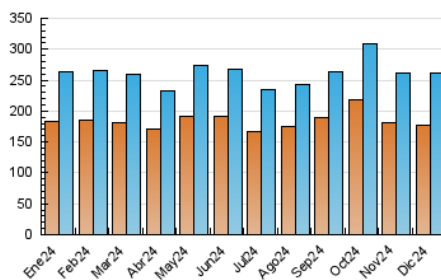

#### 3. Per dia del mes (Nacional)

Dia	N. únics	Visites	Pàgines	Dia	N. únics	Visites	Pàgines	Dia	N. únics	Visites	Pàgines
1	5.702	6.408	8.910	11	6.563	7.345	9.699	21	7.837	8.792	11.168
2	6.661	7.503	10.240	12	7.297	8.289	10.670	22	8.291	9.188	11.558
3	6.942	7.685	10.527	13	10.235	11.080	17.593	23	9.847	11.057	13.402
4	6.710	7.493	9.964	14	7.652	8.575	10.886	24	9.107	10.559	11.887
5	7.941	8.740	10.826	15	6.843	7.705	9.617	25	5.900	6.585	7.391
6	8.197	9.069	13.764	16	7.712	8.542	11.618	26	5.541	6.091	7.428
7	6.504	7.155	9.602	17	7.286	8.224	10.463	27	7.683	8.801	12.961
8	5.978	6.555	8.462	18	6.941	7.801	10.106	28	6.775	7.462	10.047
9	7.884	8.469	11.800	19	6.878	7.738	9.872	29	6.877	7.597	9.801
10	6.627	7.368	9.725	20	8.226	9.207	14.389	30	10.930	12.326	15.644
								31	8.546	9.813	11.406

### 4.1 Per dia de la setmana (promig)

N. únics / Visites (x 100)

Pàgines (x 100)

### 4.2 Per franja horària (promig)

Visites\_ (x 1000)

Pàgines (x 1000)

### 4.3 Per mesos

N. únics / Visites (x 1000)

Pàgines (x 1000)