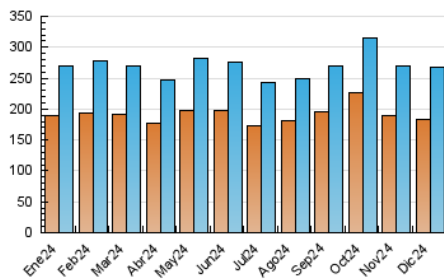

#### 4.2 Per franja horària (promig)

Visites\_ (x 1000)

Pàgines (x 1000)

#### 4.3 Per mesos

N. únics / Visites (x 1000)

Pàgines (x 1000)