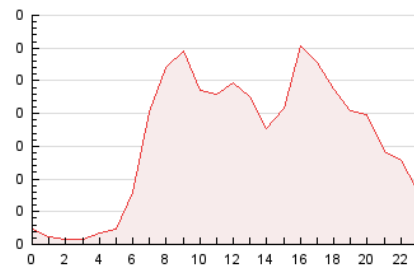

2. Seccions (Nacional)

	PÀGINES	%
HOME	785	20.46 %
RESTA	3.051	79.54 %

3. Per dia del mes (Nacional)

Dia	N. únics	Visites	Pàgines	Dia	N. únics	Visites	Pàgines	Dia	N. únics	Visites	Pàgines
1	109	116	146	11	41	45	69	21	45	55	106
2	86	96	132	12	66	77	114	22	51	63	163
3	138	148	210	13	55	62	118	23	48	55	85
4	94	96	117	14	72	77	102	24	86	97	192
5	132	136	158	15	92	104	170	25	52	55	76
6	47	52	70	16	80	92	176	26	58	59	75
7	91	102	154	17	71	79	132	27	106	118	165
8	83	88	143	18	58	62	93	28	62	67	101
9	70	75	87	19	48	50	70	29	50	58	88
10	66	70	112	20	57	66	102	30	83	89	165
								31	52	61	145

4. Gràfiques (Nacional)

4.1 Per dia de la setmana (promig)

N. únics / Visites (x 100)

Pàgines (x 100)

4.2 Per franja horària (promig)

Visites_ (x 1000)

Pàgines (x 1000)

4.3 Per mesos