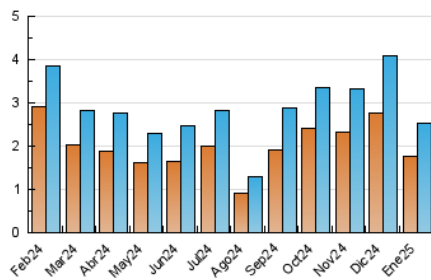

4.3 Per mesos

N. únics / Visites (x 1000)