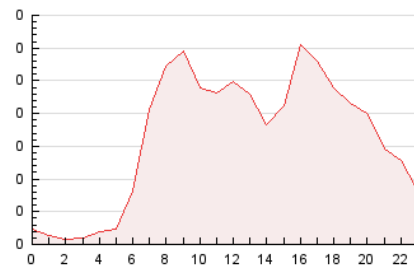

2. Seccions (Nacional i Internacional)

	PÀGINES	%
HOME	795	20.43 %
RESTA	3.097	79.57 %

3. Per dia del mes (Nacional i Internacional)

Dia	N. únics	Visites	Pàgines	Dia	N. únics	Visites	Pàgines	Dia	N. únics	Visites	Pàgines
1	113	120	150	11	41	45	69	21	46	56	107
2	90	100	136	12	66	77	114	22	52	64	166
3	139	149	211	13	57	65	121	23	48	55	85
4	95	97	118	14	78	84	108	24	87	98	193
5	133	137	161	15	94	106	172	25	54	58	81
6	48	53	71	16	81	93	177	26	59	60	76
7	93	104	156	17	74	82	136	27	106	118	165
8	87	92	148	18	58	62	93	28	63	68	102
9	72	78	89	19	48	50	70	29	50	58	88
10	69	73	115	20	59	68	104	30	83	89	165
								31	52	61	145

4. Gràfiques (Nacional i Internacional)

4.1 Per dia de la setmana (promig)

N. únics / Visites (x 100)

Pàgines (x 100)

4.2 Per franja horària (promig)

Visites_ (x 1000)

Pàgines (x 1000)

4.3 Per mesos