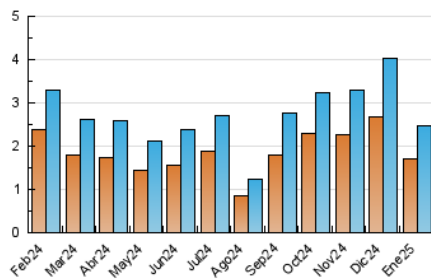

4.3 Per mesos

N. únics / Visites (x 1000)