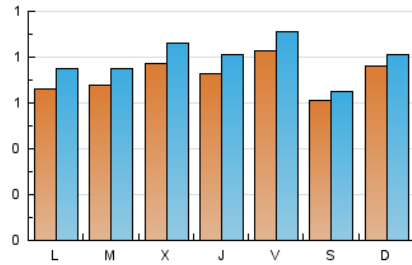

4. Gràfiques (Nacional)

4.1 Per dia de la setmana (promig)

N. únics / Visites (x 100)