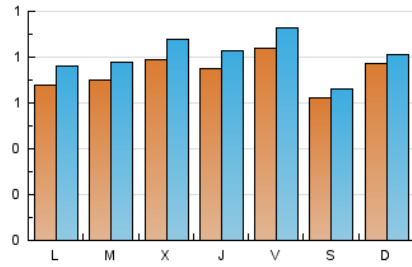

4. Gràfiques (Nacional i Internacional)

4.1 Per dia de la setmana (promig)

N. únics / Visites (x 100)