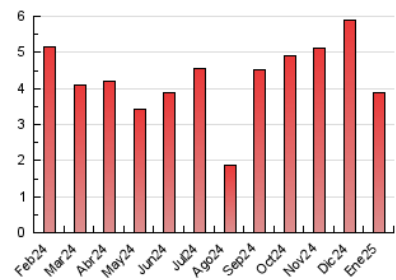

Pàgines (x 1000)