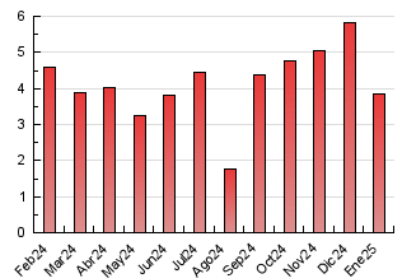

Pàgines (x 1000)