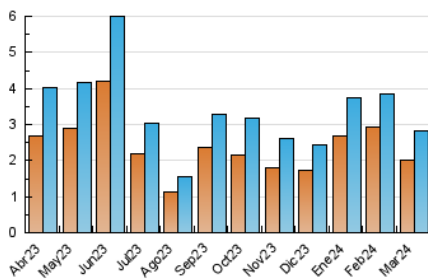

4.3 Per mesos

N. únics / Visites (x 1000)