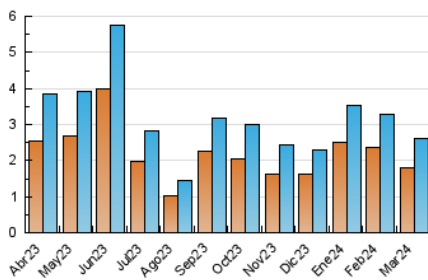

4.3 Per mesos

N. únics / Visites (x 1000)