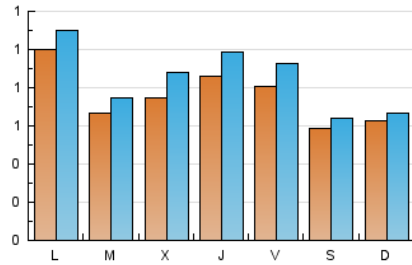

4. Gràfiques (Nacional)

4.1 Per dia de la setmana (promig)

N. únics / Visites (x 100)