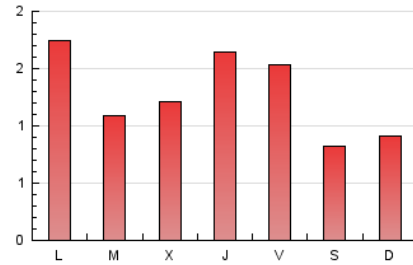

Pàgines (x 100)