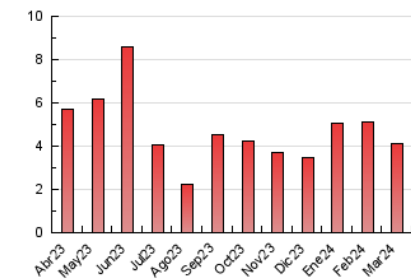

Pàgines (x 1000)