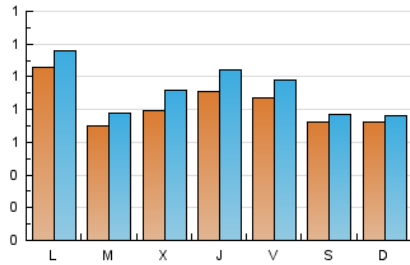

4. Gràfiques (Nacional i Internacional)

4.1 Per dia de la setmana (promig)

N. únics / Visites (x 100)