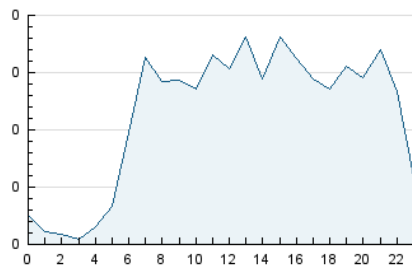

2. Seccions (Nacional)

	PÀGINES	%
HOME	703	18.04 %
RESTA	3.193	81.96 %

3. Per dia del mes (Nacional)

Dia	N. únics	Visites	Pàgines	Dia	N. únics	Visites	Pàgines	Dia	N. únics	Visites	Pàgines
1	151	166	235	11	120	130	197	21	68	81	136
2	99	111	140	12	66	78	93	22	60	69	149
3	75	80	96	13	94	109	139	23	30	31	40
4	147	160	249	14	96	114	156	24	51	54	62
5	91	104	147	15	65	82	150	25	77	88	153
6	65	80	119	16	39	41	61	26	57	62	121
7	110	121	208	17	45	49	66	27	56	65	81
8	93	106	158	18	54	63	97	28	70	80	155
9	58	61	85	19	52	56	74	29	37	40	74
10	49	52	69	20	86	99	143	30	68	75	83
								31	93	101	160

4. Gràfiques (Nacional)

4.1 Per dia de la setmana (promig)

N. únics / Visites (x 100)

Pàgines (x 100)

4.2 Per franja horària (promig)

Visites_ (x 1000)

Pàgines (x 1000)

4.3 Per mesos