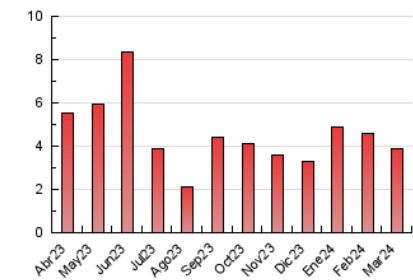

Pàgines (x 1000)