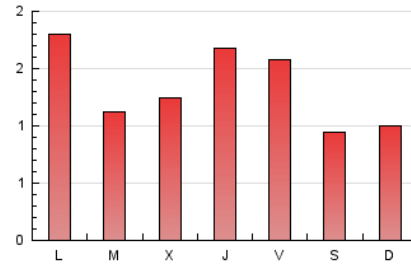

Pàgines (x 100)