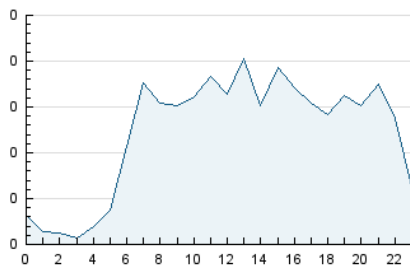

2. Seccions (Nacional i Internacional)

	PÀGINES	%
HOME	704	17.17 %
RESTA	3.396	82.83 %

3. Per dia del mes (Nacional i Internacional)

Dia	N. únics	Visites	Pàgines	Dia	N. únics	Visites	Pàgines	Dia	N. únics	Visites	Pàgines
1	162	177	247	11	126	136	203	21	73	86	139
2	147	158	188	12	67	79	94	22	63	72	152
3	107	112	128	13	97	112	142	23	34	35	44
4	156	169	258	14	103	121	162	24	53	56	64
5	97	110	153	15	74	91	159	25	83	94	158
6	71	86	125	16	44	46	64	26	59	64	123
7	113	124	211	17	47	51	68	27	59	68	85
8	94	107	159	18	57	66	100	28	76	86	161
9	61	64	88	19	56	60	78	29	40	43	75
10	55	58	75	20	89	102	146	30	73	80	88
								31	96	104	163

4. Gràfiques (Nacional i Internacional)

4.1 Per dia de la setmana (promig)

N. únics / Visites (x 100)

Pàgines (x 100)

4.2 Per franja horària (promig)

Visites_ (x 1000)

Pàgines (x 1000)

4.3 Per mesos