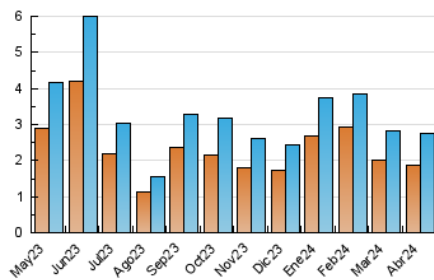

4.3 Per mesos

N. únics / Visites (x 1000)