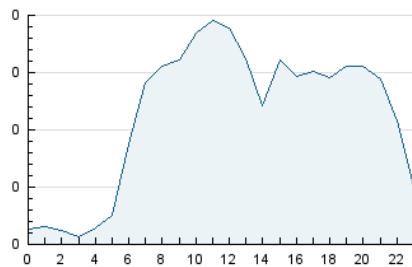

2. Seccions (Nacional)

	PÀGINES	%
HOME	808	20.03 %
RESTA	3.226	79.97 %

3. Per dia del mes (Nacional)

Dia	N. únics	Visites	Pàgines	Dia	N. únics	Visites	Pàgines	Dia	N. únics	Visites	Pàgines
1	47	51	76	11	68	78	140	21	77	80	121
2	61	71	168	12	89	101	177	22	110	130	186
3	58	67	128	13	46	51	62	23	86	97	142
4	92	110	167	14	48	56	86	24	67	79	113
5	82	100	192	15	83	96	171	25	105	118	180
6	59	66	79	16	83	88	121	26	68	73	116
7	67	74	98	17	59	70	107	27	47	49	63
8	62	74	128	18	99	117	148	28	78	79	145
9	68	80	128	19	107	118	188	29	111	130	198
10	77	94	121	20	88	93	112	30	89	109	173

4. Gràfiques (Nacional)

4.1 Per dia de la setmana (promig)

N. únics / Visites (x 100)

Pàgines (x 100)

4.2 Per franja horària (promig)

Visites_ (x 1000)

Pàgines (x 1000)

4.3 Per mesos