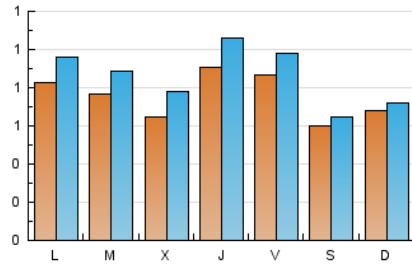

4. Gràfiques (Nacional)

4.1 Per dia de la setmana (promig)

N. únics / Visites (x 100)