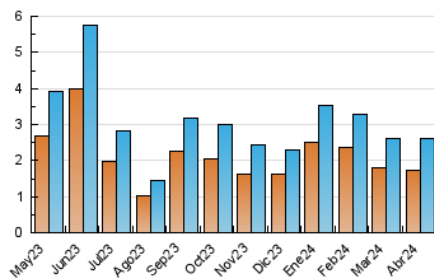

4.3 Per mesos

N. únics / Visites (x 1000)