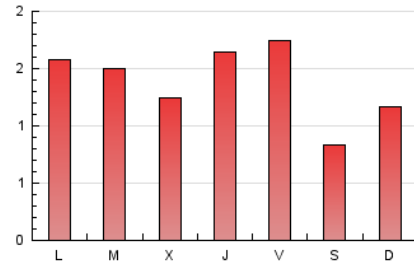

Pàgines (x 100)