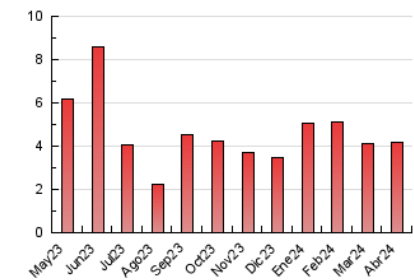

Pàgines (x 1000)