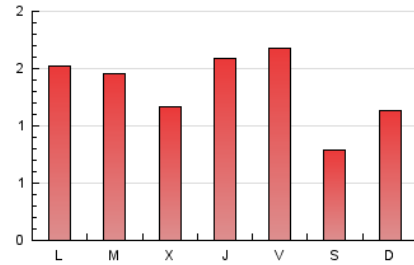

Pàgines (x 100)