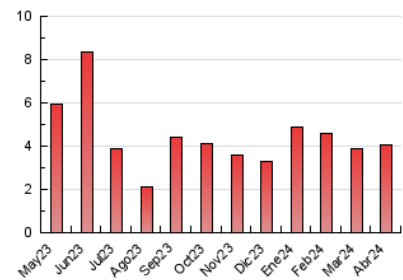

Pàgines (x 1000)