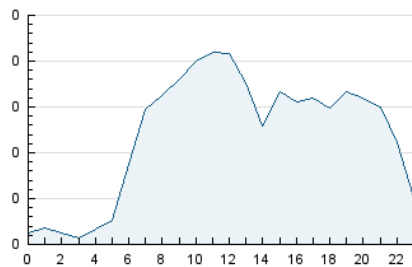

2. Seccions (Nacional i Internacional)

	PÀGINES	%
HOME	825	19.70 %
RESTA	3.362	80.30 %

3. Per dia del mes (Nacional i Internacional)

Dia	N. únics	Visites	Pàgines	Dia	N. únics	Visites	Pàgines	Dia	N. únics	Visites	Pàgines
1	51	55	80	11	74	84	145	21	79	82	123
2	63	73	170	12	102	114	190	22	114	134	190
3	64	73	134	13	53	58	69	23	93	104	149
4	96	114	171	14	55	63	93	24	74	86	122
5	87	105	199	15	95	108	182	25	113	126	185
6	60	67	80	16	87	92	124	26	70	75	118
7	70	77	101	17	62	73	111	27	51	53	67
8	66	78	133	18	107	124	153	28	84	85	151
9	75	87	134	19	113	124	192	29	116	135	203
10	84	101	127	20	93	98	117	30	92	112	174

4. Gràfiques (Nacional i Internacional)

4.1 Per dia de la setmana (promig)

N. únics / Visites (x 100)

Pàgines (x 100)

4.2 Per franja horària (promig)

Visites_ (x 1000)

Pàgines (x 1000)

4.3 Per mesos