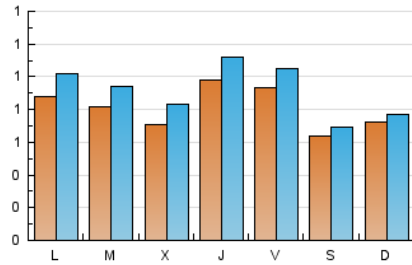

4. Gràfiques (Nacional i Internacional)

4.1 Per dia de la setmana (promig)

N. únics / Visites (x 100)