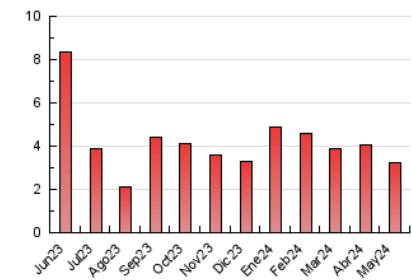

Pàgines (x 1000)