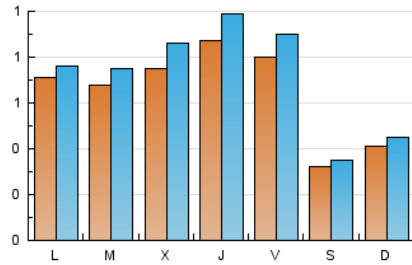

4. Gràfiques (Nacional i Internacional)

4.1 Per dia de la setmana (promig)

N. únics / Visites (x 100)