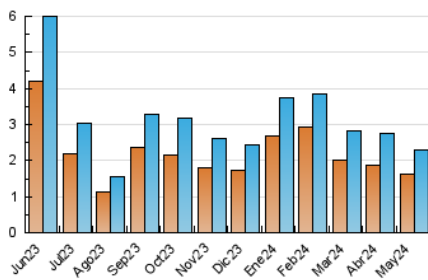

4.3 Per mesos

N. únics / Visites (x 1000)