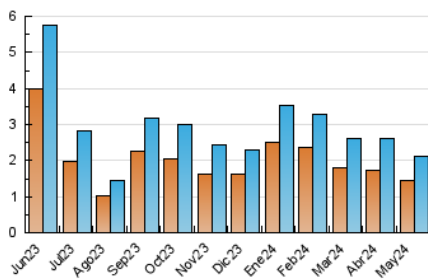

2. Seccions (Nacional)

	PÀGINES	%
HOME	759	23.40 %
RESTA	2.484	76.60 %

3. Per dia del mes (Nacional)

Dia	N. únics	Visites	Pàgines	Dia	N. únics	Visites	Pàgines	Dia	N. únics	Visites	Pàgines
1	70	73	98	11	26	28	41	21	93	99	145
2	128	143	188	12	37	44	59	22	75	96	153
3	87	105	168	13	49	54	102	23	72	83	119
4	31	33	54	14	49	57	83	24	58	64	120
5	33	36	56	15	37	41	60	25	37	40	53
6	90	98	133	16	63	72	99	26	38	40	46
7	52	57	114	17	48	50	82	27	71	76	140
8	65	70	96	18	19	23	42	28	60	69	102
9	77	97	164	19	36	40	72	29	93	116	173
10	67	72	113	20	44	49	97	30	71	79	101
								31	98	118	170

4. Gràfiques (Nacional)

4.1 Per dia de la setmana (promig)

N. únics / Visites (x 100)

Pàgines (x 100)

4.2 Per franja horària (promig)

Visites_ (x 1000)

Pàgines (x 1000)

4.3 Per mesos

N. únics / Visites (x 1000)

Pàgines (x 1000)

5. Observacions

Este Medio Electrónico de Comunicación ha sido medido por la herramienta Google Analytics de Google (GA4)

6. Definicions bàsiques (Para més informació cal veure Normes Tècniques per al Control dels Mitjans Electrònics de Comunicació)

Visita:

Una seqüència ininterrompuda de pàgines servides a un usuari vàlid. Si aquest usuari no realitza peticions de pàgines en un període de temps (30 min) la següent petició constituirà l'inici d'una nova visita.