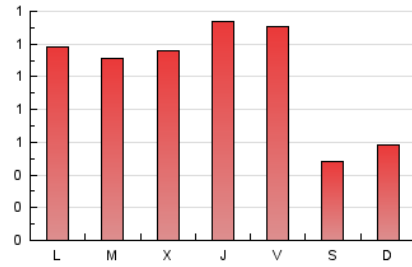

Pàgines (x 100)