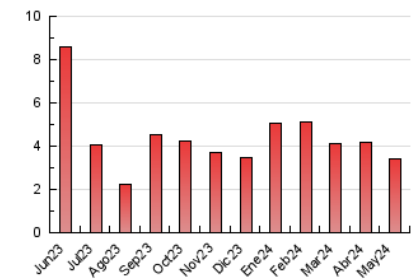

Pàgines (x 1000)