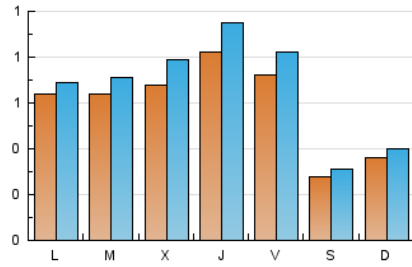

4. Gràfiques (Nacional)

4.1 Per dia de la setmana (promig)

N. únics / Visites (x 100)