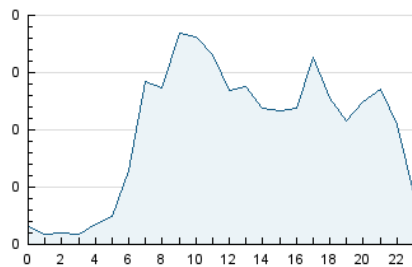

2. Seccions (Nacional i Internacional)

	PÀGINES	%
HOME	775	22.71 %
RESTA	2.638	77.29 %

3. Per dia del mes (Nacional i Internacional)

Dia	N. únics	Visites	Pàgines	Dia	N. únics	Visites	Pàgines	Dia	N. únics	Visites	Pàgines
1	76	79	103	11	32	34	47	21	101	107	152
2	136	151	196	12	41	48	63	22	81	102	159
3	94	112	175	13	60	65	113	23	75	86	122
4	33	35	56	14	54	63	89	24	67	73	127
5	37	40	60	15	39	43	62	25	42	45	59
6	96	104	139	16	65	74	101	26	44	46	50
7	53	58	114	17	52	54	86	27	78	83	147
8	73	78	105	18	22	26	45	28	64	73	106
9	84	104	170	19	40	44	76	29	104	127	184
10	73	78	119	20	48	53	101	30	74	82	104
								31	112	132	183

4. Gràfiques (Nacional i Internacional)

4.1 Per dia de la setmana (promig)

N. únics / Visites (x 100)

Pàgines (x 100)

4.2 Per franja horària (promig)

Visites_ (x 1000)

Pàgines (x 1000)

4.3 Per mesos