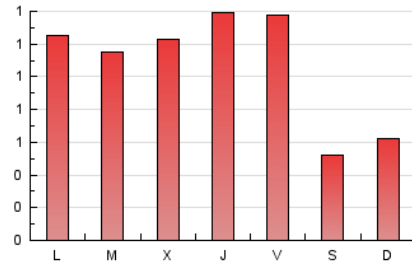

Pàgines (x 100)