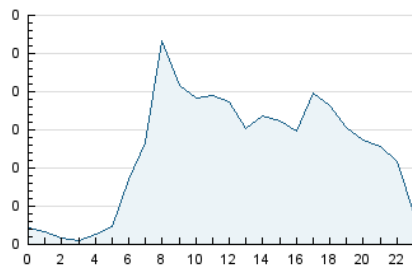

4.2 Per franja horària (promig)

Visites_ (x 1000)