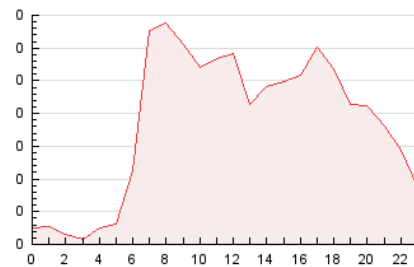

2. Seccions (Nacional)

	PÀGINES	%
HOME	902	20.35 %
RESTA	3.530	79.65 %

3. Per dia del mes (Nacional)

Dia	N. únics	Visites	Pàgines	Dia	N. únics	Visites	Pàgines	Dia	N. únics	Visites	Pàgines
1	116	129	227	11	94	107	172	21	41	43	55
2	85	93	182	12	52	56	109	22	51	57	96
3	79	93	186	13	32	34	50	23	63	72	100
4	165	187	320	14	31	32	69	24	141	156	224
5	175	192	309	15	39	44	116	25	69	80	130
6	44	44	80	16	68	71	111	26	54	64	136
7	140	144	190	17	46	55	107	27	28	33	53
8	167	181	297	18	140	153	223	28	42	44	56
9	120	134	168	19	108	124	225	29	45	46	78
10	76	90	174	20	55	58	76	30	35	37	43
				31	51	60	70				

4. Gràfiques (Nacional)

4.1 Per dia de la setmana (promig)

N. únics / Visites (x 100)

Pàgines (x 100)

4.2 Per franja horària (promig)

Visites_ (x 1000)

Pàgines (x 1000)

4.3 Per mesos