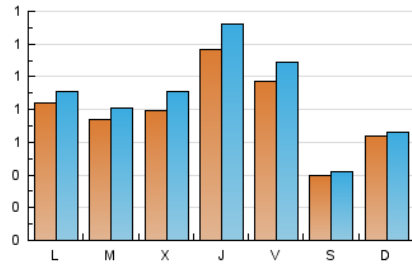

4. Gràfiques (Nacional)

4.1 Per dia de la setmana (promig)

N. únics / Visites (x 100)