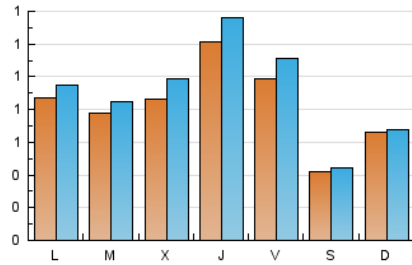

4. Gràfiques (Nacional i Internacional)

4.1 Per dia de la setmana (promig)

N. únics / Visites (x 100)