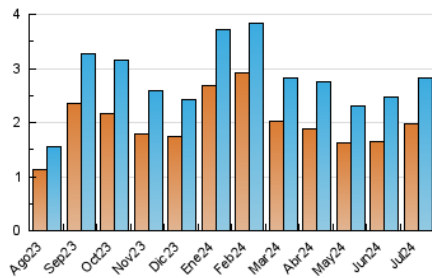

4.3 Per mesos

N. únics / Visites (x 1000)