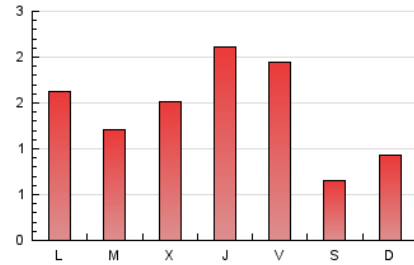

Pàgines (x 100)