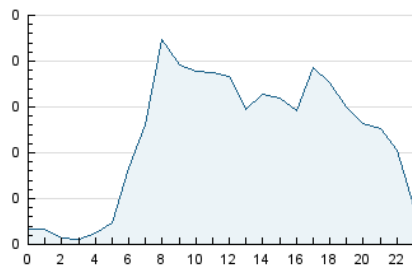

2. Seccions (Nacional)

	PÀGINES	%
HOME	902	20.35 %
RESTA	3.530	79.65 %

3. Per dia del mes (Nacional)

Dia	N. únics	Visites	Pàgines	Dia	N. únics	Visites	Pàgines	Dia	N. únics	Visites	Pàgines
1	116	129	227	11	94	107	172	21	41	43	55
2	85	93	182	12	52	56	109	22	51	57	96
3	79	93	186	13	32	34	50	23	63	72	100
4	165	187	320	14	31	32	69	24	141	156	224
5	175	192	309	15	39	44	116	25	69	80	130
6	44	44	80	16	68	71	111	26	54	64	136
7	140	144	190	17	46	55	107	27	28	33	53
8	167	181	297	18	140	153	223	28	42	44	56
9	120	134	168	19	108	124	225	29	45	46	78
10	76	90	174	20	55	58	76	30	35	37	43
				31	51	60	70				

4. Gràfiques (Nacional)

4.1 Per dia de la setmana (promig)

N. únics / Visites (x 100)

Pàgines (x 100)

4.2 Per franja horària (promig)

Visites_ (x 1000)

Pàgines (x 1000)

4.3 Per mesos