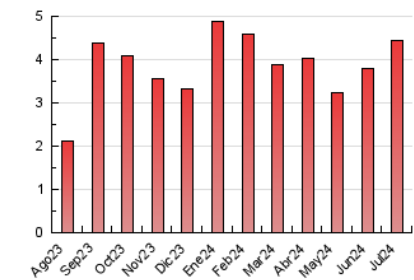

Pàgines (x 1000)