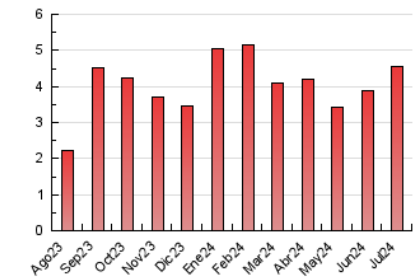

Pàgines (x 1000)