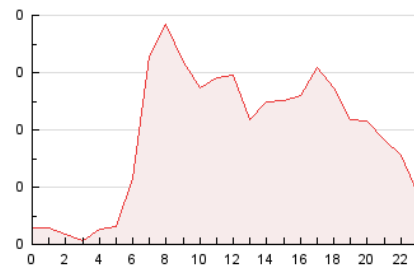

2. Seccions (Nacional i Internacional)

	PÀGINES	%
HOME	934	20.46 %
RESTA	3.631	79.54 %

3. Per dia del mes (Nacional i Internacional)

Dia	N. únics	Visites	Pàgines	Dia	N. únics	Visites	Pàgines	Dia	N. únics	Visites	Pàgines
1	121	134	232	11	98	111	180	21	42	44	56
2	88	97	187	12	54	58	111	22	57	63	103
3	107	121	214	13	34	36	52	23	67	76	104
4	169	191	324	14	33	34	71	24	146	161	229
5	177	194	311	15	39	44	116	25	73	84	134
6	46	46	82	16	74	77	120	26	56	66	138
7	144	148	194	17	48	57	109	27	29	34	54
8	171	185	302	18	143	156	227	28	43	45	57
9	123	137	171	19	109	125	226	29	48	49	81
10	77	91	175	20	57	61	85	30	38	40	46
								31	54	64	74

4. Gràfiques (Nacional i Internacional)

4.1 Per dia de la setmana (promig)

N. únics / Visites (x 100)

Pàgines (x 100)

4.2 Per franja horària (promig)

Visites_ (x 1000)

Pàgines (x 1000)

4.3 Per mesos