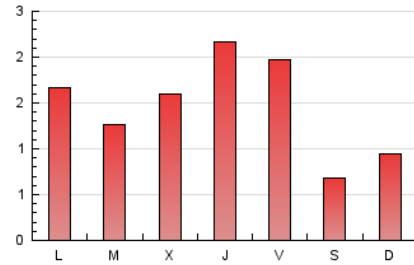

Pàgines (x 100)