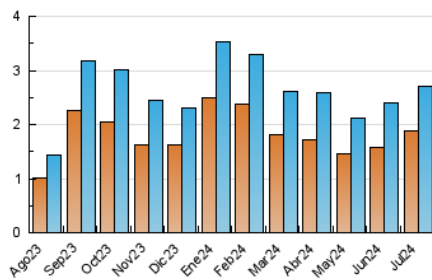

4.3 Per mesos

N. únics / Visites (x 1000)