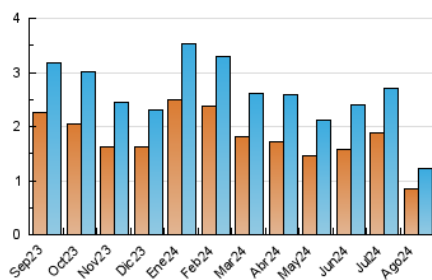

2. Seccions (Nacional)

	PÀGINES	%
HOME	474	26.81 %
RESTA	1.294	73.19 %

3. Per dia del mes (Nacional)

Dia	N. únics	Visites	Pàgines	Dia	N. únics	Visites	Pàgines	Dia	N. únics	Visites	Pàgines
1	42	49	80	11	24	27	32	21	28	32	36
2	33	34	61	12	39	41	65	22	31	32	38
3	41	43	72	13	35	40	58	23	32	35	45
4	23	23	50	14	26	30	43	24	22	23	30
5	48	49	66	15	36	38	61	25	32	32	66
6	36	36	49	16	29	31	69	26	45	52	86
7	33	35	41	17	93	113	136	27	54	58	77
8	30	30	38	18	30	34	42	28	38	46	83
9	41	47	54	19	32	35	46	29	46	50	77
10	23	26	25	20	24	24	26	30	43	49	73
								31	33	34	43

4. Gràfiques (Nacional)

4.1 Per dia de la setmana (promig)

N. únics / Visites (x 100)

Pàgines (x 100)

4.2 Per franja horària (promig)

Visites_ (x 1000)

Pàgines (x 1000)

4.3 Per mesos

N. únics / Visites (x 1000)

Pàgines (x 1000)

5. Observacions

Este Medio Electrónico de Comunicación ha sido medido por la herramienta Google Analytics de Google (GA4).

Nota: Debido a un fallo técnico en la herramienta de medición, no relacionado con OJD interactiva, los datos del 27/08/2024 pueden estar incompletos.

Visita:

Una seqüència ininterrompuda de pàgines servides a un usuari vàlid. Si aquest usuari no realitza peticions de pàgines en un període de temps (30 min) la següent petició constituirà l'inici d'una nova visita.