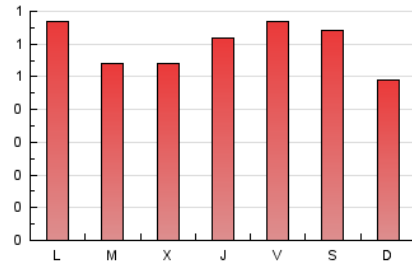

Pàgines (x 100)