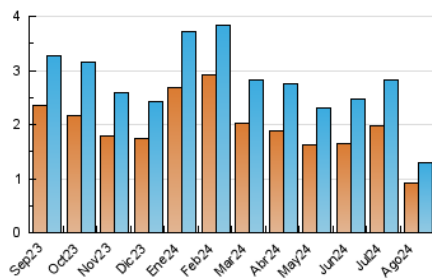

4.3 Per mesos

N. únics / Visites (x 1000)