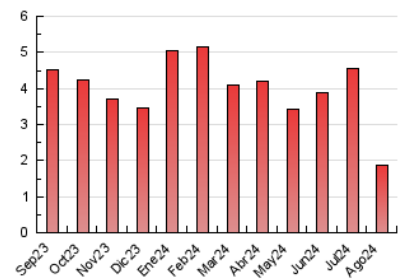

Pàgines (x 1000)