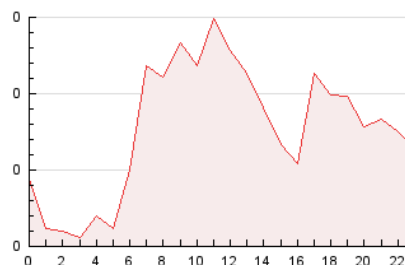

2. Seccions (Nacional)

	PÀGINES	%
HOME	474	26.81 %
RESTA	1.294	73.19 %

3. Per dia del mes (Nacional)

Dia	N. únics	Visites	Pàgines	Dia	N. únics	Visites	Pàgines	Dia	N. únics	Visites	Pàgines
1	42	49	80	11	24	27	32	21	28	32	36
2	33	34	61	12	39	41	65	22	31	32	38
3	41	43	72	13	35	40	58	23	32	35	45
4	23	23	50	14	26	30	43	24	22	23	30
5	48	49	66	15	36	38	61	25	32	32	66
6	36	36	49	16	29	31	69	26	45	52	86
7	33	35	41	17	93	113	136	27	54	58	77
8	30	30	38	18	30	34	42	28	38	46	83
9	41	47	54	19	32	35	46	29	46	50	77
10	23	26	25	20	24	24	26	30	43	49	73
								31	33	34	43

4. Gràfiques (Nacional)

4.1 Per dia de la setmana (promig)

N. únics / Visites (x 100)

Pàgines (x 100)

4.2 Per franja horària (promig)

Visites_ (x 1000)

Pàgines (x 1000)

4.3 Per mesos

N. únics / Visites (x 1000)

Pàgines (x 1000)

5. Observacions

Este Medio Electrónico de Comunicación ha sido medido por la herramienta Google Analytics de Google (GA4).

Nota: Debido a un fallo técnico en la herramienta de medición, no relacionado con OJD interactiva, los datos del 27/08/2024 pueden estar incompletos.