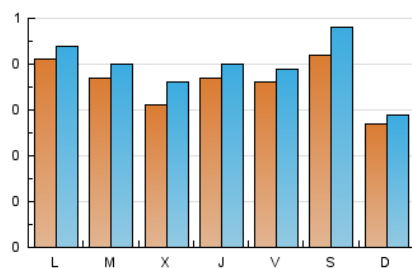

4. Gràfiques (Nacional)

4.1 Per dia de la setmana (promig)

N. únics / Visites (x 100)