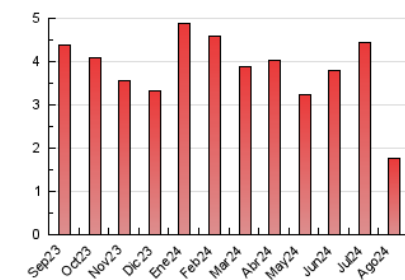

2. Seccions (Nacional)

	PÀGINES	%
HOME	474	26.81 %
RESTA	1.294	73.19 %

3. Per dia del mes (Nacional)

Dia	N. únics	Visites	Pàgines	Dia	N. únics	Visites	Pàgines	Dia	N. únics	Visites	Pàgines
1	42	49	80	11	24	27	32	21	28	32	36
2	33	34	61	12	39	41	65	22	31	32	38
3	41	43	72	13	35	40	58	23	32	35	45
4	23	23	50	14	26	30	43	24	22	23	30
5	48	49	66	15	36	38	61	25	32	32	66
6	36	36	49	16	29	31	69	26	45	52	86
7	33	35	41	17	93	113	136	27	54	58	77
8	30	30	38	18	30	34	42	28	38	46	83
9	41	47	54	19	32	35	46	29	46	50	77
10	23	26	25	20	24	24	26	30	43	49	73
								31	33	34	43

4. Gràfiques (Nacional)

4.1 Per dia de la setmana (promig)

N. únics / Visites (x 100)

Pàgines (x 100)

4.2 Per franja horària (promig)

Visites_ (x 1000)

Pàgines (x 1000)

4.3 Per mesos

N. únics / Visites (x 1000)

Pàgines (x 1000)

5. Observacions

Este Medio Electrónico de Comunicación ha sido medido por la herramienta Google Analytics de Google (GA4).

Nota: Debido a un fallo técnico en la herramienta de medición, no relacionado con OJD interactiva, los datos del 27/08/2024 pueden estar incompletos.