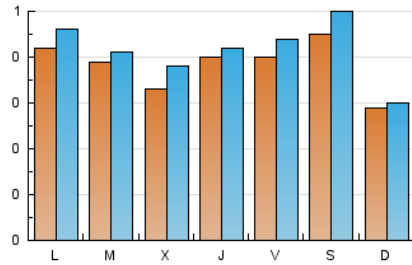

4. Gràfiques (Nacional i Internacional)

4.1 Per dia de la setmana (promig)

N. únics / Visites (x 100)