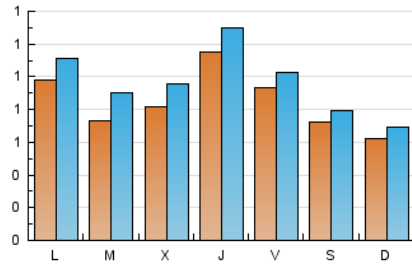

4. Gràfiques (Nacional i Internacional)

4.1 Per dia de la setmana (promig)

N. únics / Visites (x 100)