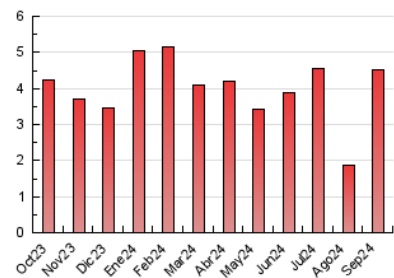

Pàgines (x 1000)