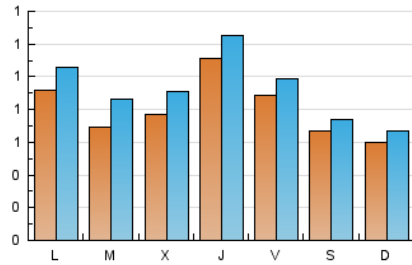

4. Gràfiques (Nacional)

4.1 Per dia de la setmana (promig)

N. únics / Visites (x 100)