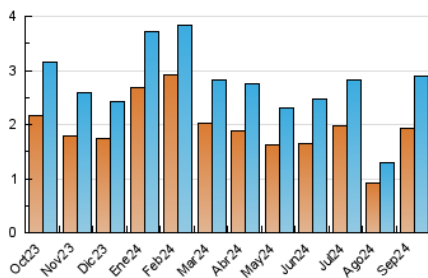

4.3 Per mesos

N. únics / Visites (x 1000)