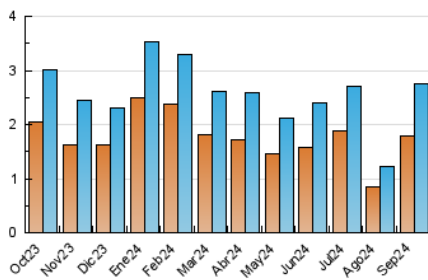

4.3 Per mesos

N. únics / Visites (x 1000)