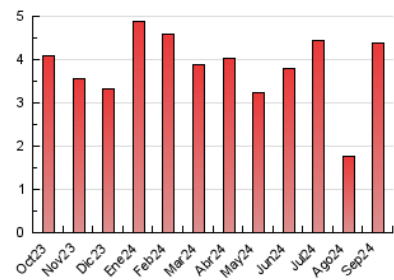

Pàgines (x 1000)