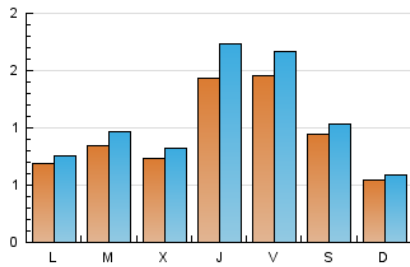

4. Gràfiques (Nacional i Internacional)

4.1 Per dia de la setmana (promig)

N. únics / Visites (x 100)