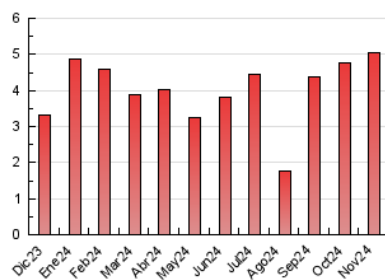

Pàgines (x 1000)