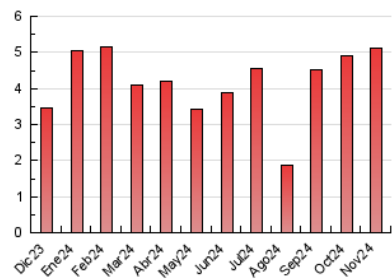

Pàgines (x 1000)