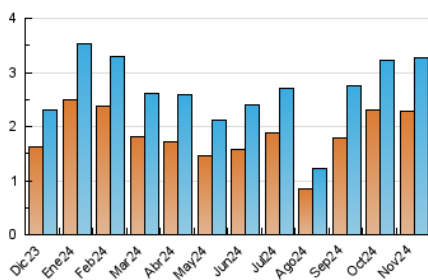

4.3 Per mesos

N. únics / Visites (x 1000)