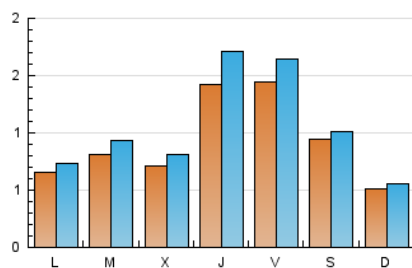

4. Gràfiques (Nacional)

4.1 Per dia de la setmana (promig)

N. únics / Visites (x 100)