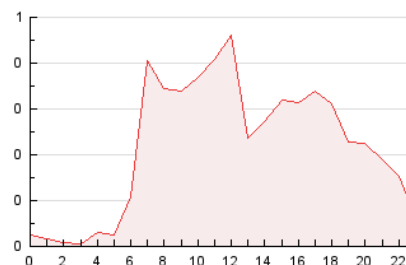

2. Seccions (Nacional)

	PÀGINES	%
HOME	752	14.87 %
RESTA	4.305	85.13 %

3. Per dia del mes (Nacional)

Dia	N. únics	Visites	Pàgines	Dia	N. únics	Visites	Pàgines	Dia	N. únics	Visites	Pàgines
1	244	283	362	11	68	71	131	21	128	149	199
2	149	167	212	12	74	85	125	22	118	139	205
3	58	67	92	13	66	73	192	23	77	79	275
4	71	84	139	14	97	109	153	24	50	56	86
5	104	120	162	15	72	79	158	25	67	73	116
6	54	62	107	16	69	74	96	26	80	87	121
7	76	85	122	17	45	48	70	27	92	105	155
8	73	83	157	18	58	65	159	28	267	342	494
9	59	61	75	19	66	80	137	29	211	234	365
10	52	54	66	20	72	83	163	30	114	122	163

4. Gràfiques (Nacional)

4.1 Per dia de la setmana (promig)

N. únics / Visites (x 100)

Pàgines (x 100)

4.2 Per franja horària (promig)

Visites_ (x 1000)

Pàgines (x 1000)

4.3 Per mesos