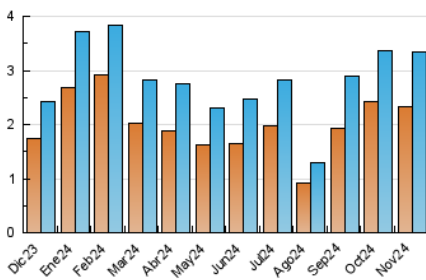

4.3 Per mesos

N. únics / Visites (x 1000)