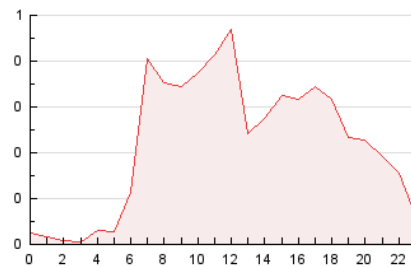

2. Seccions (Nacional i Internacional)

	PÀGINES	%
HOME	757	14.72 %
RESTA	4.386	85.28 %

3. Per dia del mes (Nacional i Internacional)

Dia	N. únics	Visites	Pàgines	Dia	N. únics	Visites	Pàgines	Dia	N. únics	Visites	Pàgines
1	247	287	367	11	74	77	138	21	128	149	199
2	151	169	214	12	78	89	129	22	124	146	211
3	59	68	93	13	68	75	194	23	77	79	275
4	75	88	143	14	98	110	154	24	52	58	89
5	111	128	172	15	72	79	158	25	67	73	116
6	58	66	112	16	70	75	97	26	81	88	122
7	78	87	124	17	46	49	75	27	92	105	155
8	76	86	160	18	58	65	159	28	269	344	497
9	63	65	79	19	67	81	138	29	213	239	371
10	57	59	71	20	72	83	163	30	116	125	168

4. Gràfiques (Nacional i Internacional)

4.1 Per dia de la setmana (promig)

N. únics / Visites (x 100)

Pàgines (x 100)

4.2 Per franja horària (promig)

Visites_ (x 1000)

Pàgines (x 1000)

4.3 Per mesos