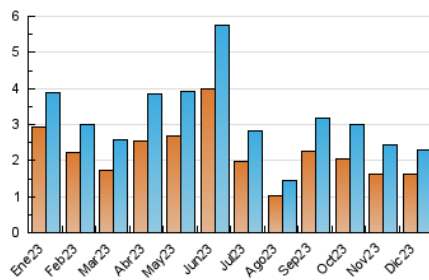

4.3 Per mesos

N. únics / Visites (x 1000)