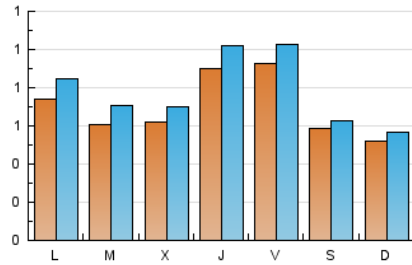

4. Gràfiques (Nacional i Internacional)

4.1 Per dia de la setmana (promig)

N. únics / Visites (x 100)