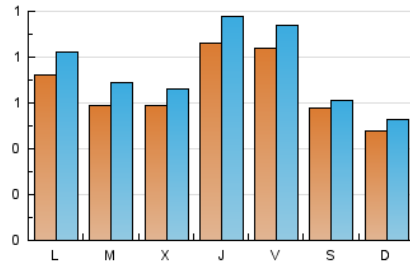

4. Gràfiques (Nacional)

4.1 Per dia de la setmana (promig)

N. únics / Visites (x 100)