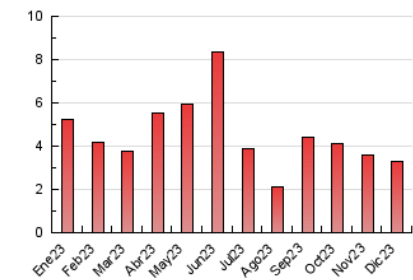

Pàgines (x 1000)