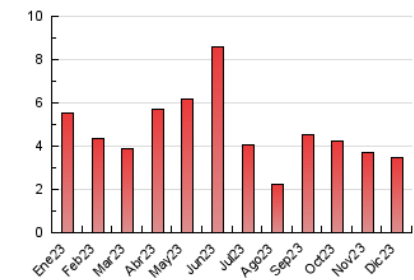

Pàgines (x 1000)