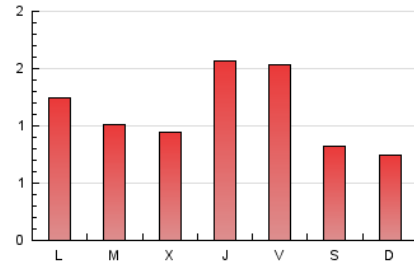

Pàgines (x 100)