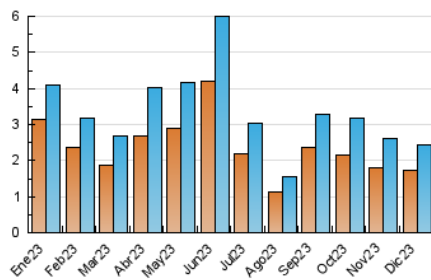

4.3 Per mesos

N. únics / Visites (x 1000)