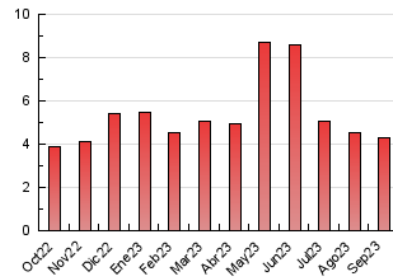

Pàgines (x 1000)