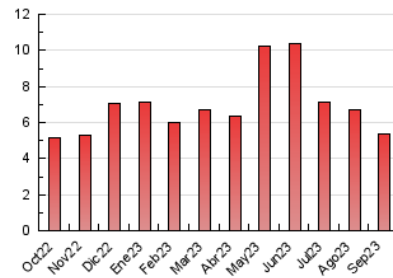

Pàgines (x 1000)