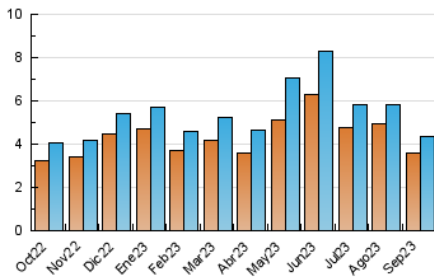

4.2 Per franja horària (promig)

Visites_ (x 1000)

Pàgines (x 1000)

4.3 Per mesos

N. únics / Visites (x 1000)