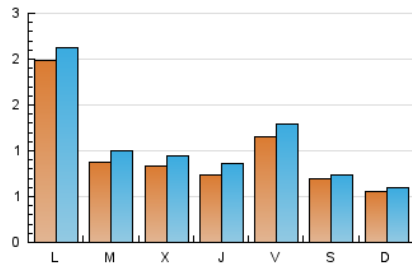

4. Gràfiques (Nacional)

4.1 Per dia de la setmana (promig)

N. únics / Visites (x 100)