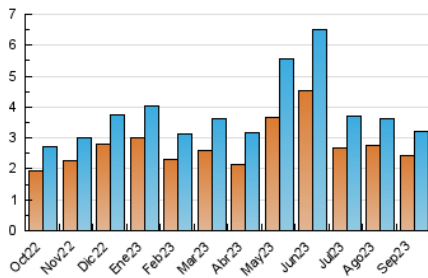

4.2 Per franja horària (promig)

Visites_ (x 1000)

Pàgines (x 1000)

4.3 Per mesos

N. únics / Visites (x 1000)