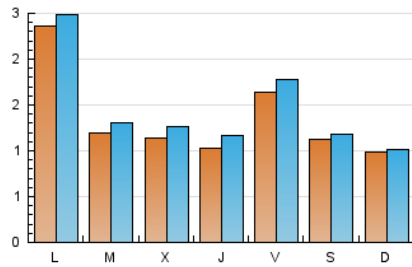

4. Gràfiques (Nacional i Internacional)

4.1 Per dia de la setmana (promig)

N. únics / Visites (x 100)