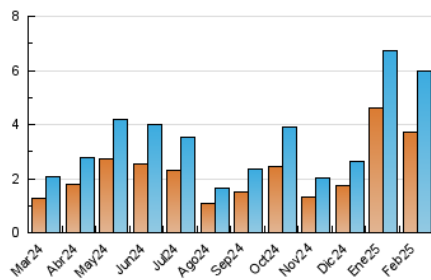

2. Seccions (Nacional)

| | PÀGINES | % |
|--------------|---------|---------|
| HOME | 1.336 | 15.72 % |
| RESTA | 7.161 | 84.28 % |

3. Per dia del mes (Nacional)

| Dia | N. únics | Visites | Pàgines | Dia | N. únics | Visites | Pàgines | Dia | N. únics | Visites | Pàgines |
|-----------|----------|---------|---------|-----------|----------|---------|---------|-----------|----------|---------|---------|
| 1 | 80 | 87 | 118 | 11 | 138 | 149 | 199 | 21 | 86 | 95 | 140 |
| 2 | 49 | 58 | 75 | 12 | 126 | 140 | 201 | 22 | 42 | 50 | 69 |
| 3 | 135 | 161 | 246 | 13 | 103 | 115 | 152 | 23 | 84 | 92 | 121 |
| 4 | 116 | 140 | 228 | 14 | 103 | 122 | 177 | 24 | 138 | 154 | 188 |
| 5 | 67 | 80 | 112 | 15 | 74 | 78 | 112 | 25 | 72 | 81 | 119 |
| 6 | 1.130 | 1.255 | 1.784 | 16 | 59 | 69 | 94 | 26 | 65 | 70 | 95 |
| 7 | 1.214 | 1.477 | 2.131 | 17 | 76 | 88 | 133 | 27 | 80 | 93 | 126 |
| 8 | 355 | 418 | 607 | 18 | 148 | 164 | 244 | 28 | 57 | 72 | 121 |
| 9 | 217 | 240 | 300 | 19 | 121 | 137 | 184 | | | | |
| 10 | 193 | 215 | 292 | 20 | 76 | 92 | 129 | | | | |

4. Gràfiques (Nacional)

4.1 Per dia de la setmana (promig)

N. únics / Visites (x 100)

Pàgines (x 100)

4.2 Per franja horària (promig)

Visites_ (x 1000)

Pàgines (x 1000)

4.3 Per mesos

N. únics / Visites (x 1000)

Pàgines (x 1000)

5. Observacions

Este Medio Electrónico de Comunicación ha sido medido por la herramienta Google Analytics de Google (GA4).

6. Definicions bàsiques (Para més informació cal veure Normes Tècniques per al Control dels Mitjans Electrònics de Comunicació)

Visita:

Una seqüència ininterrompuda de pàgines servides a un usuari vàlid. Si aquest usuari no realitza peticions de pàgines en un període de temps (30 min) la següent petició constituirà l'inici d'una nova visita.