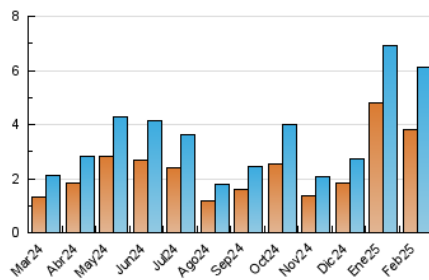

4.3 Per mesos

N. únics / Visites (x 1000)