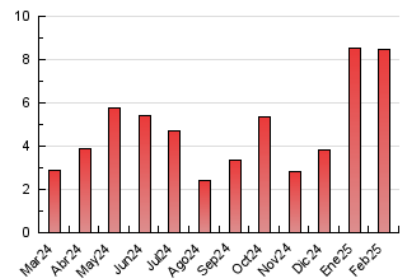

Pàgines (x 1000)