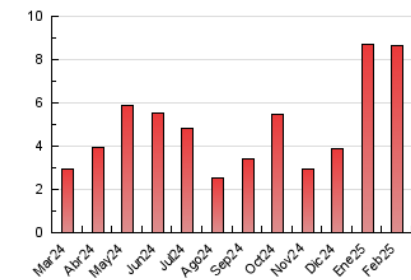

Pàgines (x 1000)