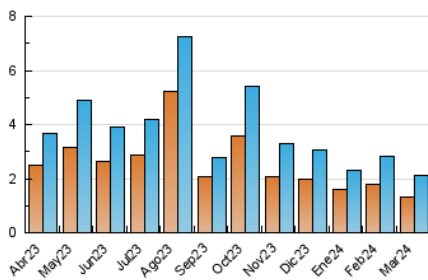

4.3 Per mesos

N. únics / Visites (x 1000)