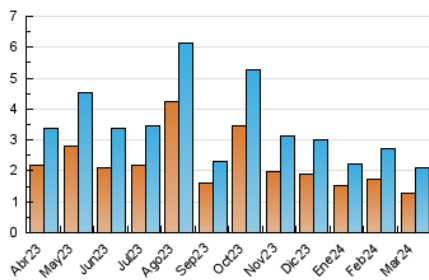

4.3 Per mesos

N. únics / Visites (x 1000)