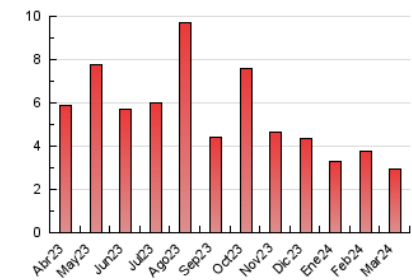

Pàgines (x 1000)