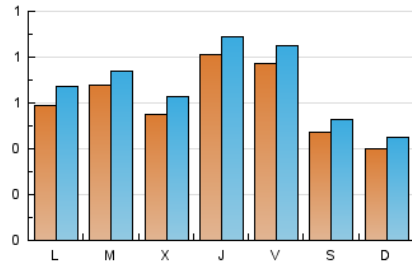

4. Gràfiques (Nacional)

4.1 Per dia de la setmana (promig)

N. únics / Visites (x 100)