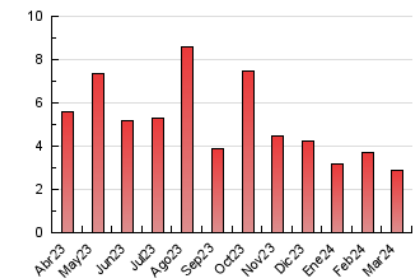

Pàgines (x 1000)