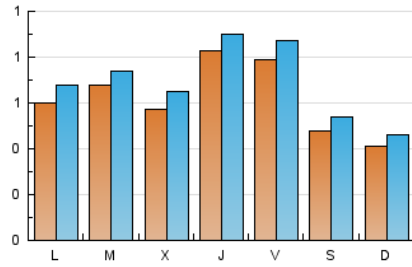

4. Gràfiques (Nacional i Internacional)

4.1 Per dia de la setmana (promig)

N. únics / Visites (x 100)