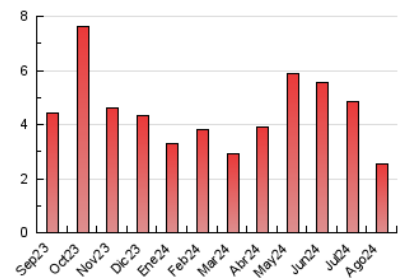

Pàgines (x 1000)