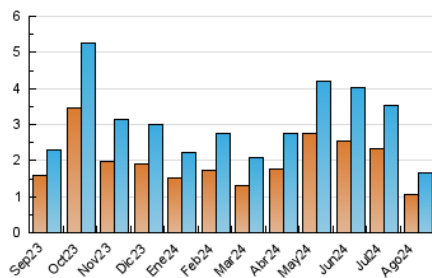

2. Seccions (Nacional)

| | PÀGINES | % |
|--------------|---------|---------|
| HOME | 565 | 23.63 % |
| RESTA | 1.826 | 76.37 % |

3. Per dia del mes (Nacional)

| Dia | N. únics | Visites | Pàgines | Dia | N. únics | Visites | Pàgines | Dia | N. únics | Visites | Pàgines |
|-----------|----------|---------|---------|-----------|----------|---------|---------|-----------|----------|---------|---------|
| 1 | 55 | 60 | 109 | 11 | 48 | 48 | 73 | 21 | 78 | 85 | 100 |
| 2 | 37 | 41 | 65 | 12 | 63 | 71 | 93 | 22 | 67 | 74 | 95 |
| 3 | 37 | 41 | 58 | 13 | 116 | 126 | 186 | 23 | 45 | 51 | 61 |
| 4 | 40 | 42 | 71 | 14 | 69 | 76 | 105 | 24 | 36 | 39 | 56 |
| 5 | 32 | 38 | 65 | 15 | 29 | 33 | 38 | 25 | 29 | 33 | 41 |
| 6 | 27 | 29 | 37 | 16 | 28 | 29 | 42 | 26 | 51 | 65 | 137 |
| 7 | 33 | 37 | 49 | 17 | 39 | 44 | 76 | 27 | 51 | 63 | 95 |
| 8 | 30 | 37 | 55 | 18 | 42 | 46 | 59 | 28 | 57 | 65 | 89 |
| 9 | 66 | 78 | 106 | 19 | 55 | 62 | 93 | 29 | 34 | 41 | 69 |
| 10 | 27 | 29 | 38 | 20 | 75 | 83 | 98 | 30 | 40 | 49 | 81 |
| | | | | | | | | 31 | 40 | 43 | 51 |

4. Gràfiques (Nacional)

4.1 Per dia de la setmana (promig)

N. únics / Visites (x 100)

Pàgines (x 100)

4.2 Per franja horària (promig)

Visites_ (x 1000)

Pàgines (x 1000)

4.3 Per mesos

N. únics / Visites (x 1000)

Pàgines (x 1000)

5. Observacions

Este Medio Electrónico de Comunicación ha sido medido por la herramienta Google Analytics de Google (GA4).

Nota: Debido a un fallo técnico en la herramienta de medición, no relacionado con OJD interactiva, los datos del 27/08/2024 pueden estar incompletos.

Visita:

Una seqüència ininterrompuda de pàgines servides a un usuari vàlid. Si aquest usuari no realitza peticions de pàgines en un període de temps (30 min) la següent petició constituirà l'inici d'una nova visita.