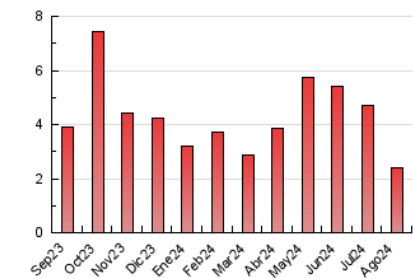

2. Seccions (Nacional)

| | PÀGINES | % |
|--------------|---------|---------|
| HOME | 565 | 23.63 % |
| RESTA | 1.826 | 76.37 % |

3. Per dia del mes (Nacional)

| Dia | N. únics | Visites | Pàgines | Dia | N. únics | Visites | Pàgines | Dia | N. únics | Visites | Pàgines |
|-----------|----------|---------|---------|-----------|----------|---------|---------|-----------|----------|---------|---------|
| 1 | 55 | 60 | 109 | 11 | 48 | 48 | 73 | 21 | 78 | 85 | 100 |
| 2 | 37 | 41 | 65 | 12 | 63 | 71 | 93 | 22 | 67 | 74 | 95 |
| 3 | 37 | 41 | 58 | 13 | 116 | 126 | 186 | 23 | 45 | 51 | 61 |
| 4 | 40 | 42 | 71 | 14 | 69 | 76 | 105 | 24 | 36 | 39 | 56 |
| 5 | 32 | 38 | 65 | 15 | 29 | 33 | 38 | 25 | 29 | 33 | 41 |
| 6 | 27 | 29 | 37 | 16 | 28 | 29 | 42 | 26 | 51 | 65 | 137 |
| 7 | 33 | 37 | 49 | 17 | 39 | 44 | 76 | 27 | 51 | 63 | 95 |
| 8 | 30 | 37 | 55 | 18 | 42 | 46 | 59 | 28 | 57 | 65 | 89 |
| 9 | 66 | 78 | 106 | 19 | 55 | 62 | 93 | 29 | 34 | 41 | 69 |
| 10 | 27 | 29 | 38 | 20 | 75 | 83 | 98 | 30 | 40 | 49 | 81 |
| | | | | | | | | 31 | 40 | 43 | 51 |

4. Gràfiques (Nacional)

4.1 Per dia de la setmana (promig)

N. únics / Visites (x 100)

Pàgines (x 100)

4.2 Per franja horària (promig)

Visites_ (x 1000)

Pàgines (x 1000)

4.3 Per mesos

N. únics / Visites (x 1000)

Pàgines (x 1000)

5. Observacions

Este Medio Electrónico de Comunicación ha sido medido por la herramienta Google Analytics de Google (GA4).

Nota: Debido a un fallo técnico en la herramienta de medición, no relacionado con OJD interactiva, los datos del 27/08/2024 pueden estar incompletos.