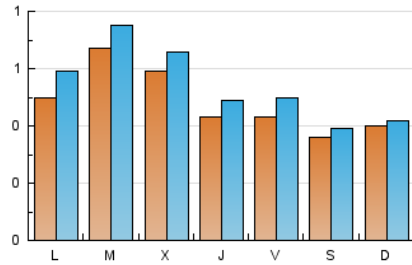

4. Gràfiques (Nacional)

4.1 Per dia de la setmana (promig)

N. únics / Visites (x 100)