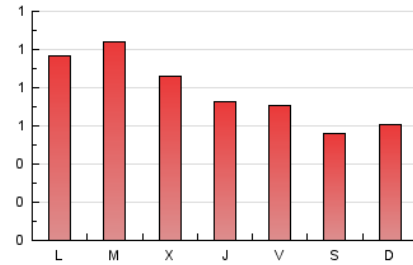

Pàgines (x 100)