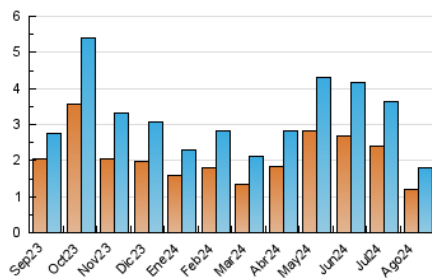

4.3 Per mesos

N. únics / Visites (x 1000)