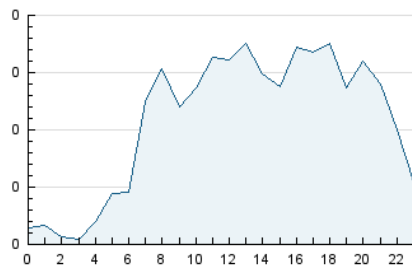

2. Seccions (Nacional i Internacional)

	PÀGINES	%
HOME	841	24.38 %
RESTA	2.608	75.62 %

3. Per dia del mes (Nacional i Internacional)

Dia	N. únics	Visites	Pàgines	Dia	N. únics	Visites	Pàgines	Dia	N. únics	Visites	Pàgines
1	43	55	72	11	37	43	54	21	81	92	130
2	48	59	85	12	31	35	39	22	61	66	113
3	71	78	124	13	52	64	94	23	51	62	86
4	39	49	76	14	204	222	288	24	59	73	109
5	42	51	58	15	66	85	125	25	58	65	95
6	28	32	42	16	59	74	101	26	49	51	67
7	46	54	74	17	152	172	216	27	48	63	84
8	43	49	66	18	166	203	289	28	45	54	95
9	61	78	112	19	79	92	130	29	55	64	77
10	39	48	80	20	96	104	139	30	96	105	122
								31	142	166	207

4. Gràfiques (Nacional i Internacional)

4.1 Per dia de la setmana (promig)

N. únics / Visites (x 100)

Pàgines (x 100)

4.2 Per franja horària (promig)

Visites_ (x 1000)

Pàgines (x 1000)

4.3 Per mesos