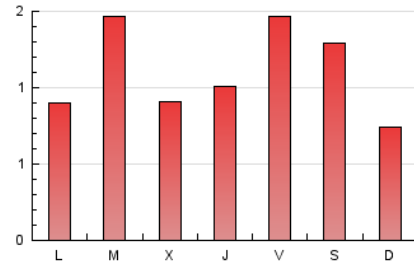

Pàgines (x 100)