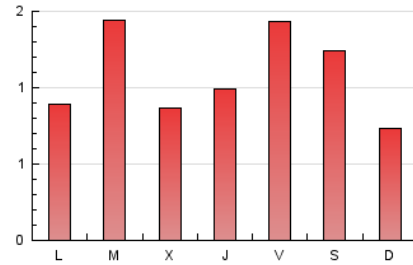

Pàgines (x 100)