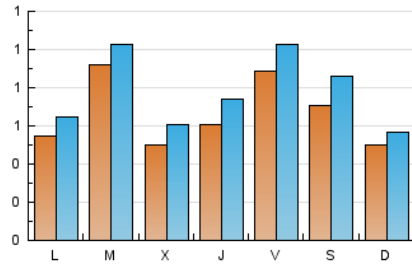

4. Gràfiques (Nacional)

4.1 Per dia de la setmana (promig)

N. únics / Visites (x 100)