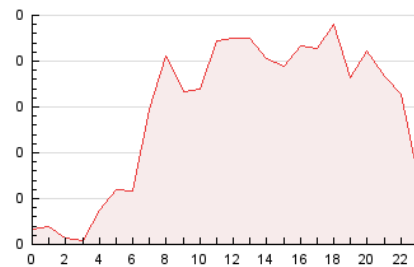

2. Seccions (Nacional i Internacional)

	PÀGINES	%
HOME	841	24.38 %
RESTA	2.608	75.62 %

3. Per dia del mes (Nacional i Internacional)

Dia	N. únics	Visites	Pàgines	Dia	N. únics	Visites	Pàgines	Dia	N. únics	Visites	Pàgines
1	43	55	72	11	37	43	54	21	81	92	130
2	48	59	85	12	31	35	39	22	61	66	113
3	71	78	124	13	52	64	94	23	51	62	86
4	39	49	76	14	204	222	288	24	59	73	109
5	42	51	58	15	66	85	125	25	58	65	95
6	28	32	42	16	59	74	101	26	49	51	67
7	46	54	74	17	152	172	216	27	48	63	84
8	43	49	66	18	166	203	289	28	45	54	95
9	61	78	112	19	79	92	130	29	55	64	77
10	39	48	80	20	96	104	139	30	96	105	122
								31	142	166	207

4. Gràfiques (Nacional i Internacional)

4.1 Per dia de la setmana (promig)

N. únics / Visites (x 100)

Pàgines (x 100)

4.2 Per franja horària (promig)

Visites_ (x 1000)

Pàgines (x 1000)

4.3 Per mesos