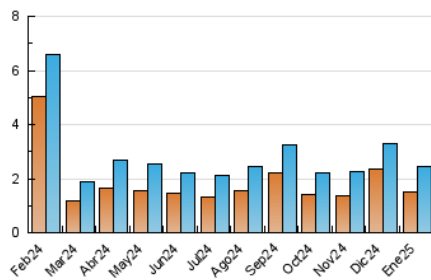

4.3 Per mesos

N. únics / Visites (x 1000)