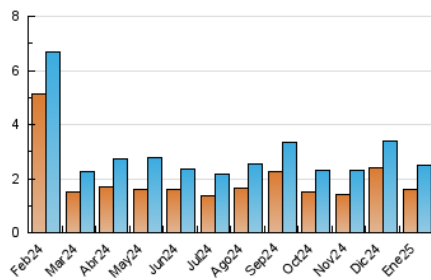

4.3 Per mesos

N. únics / Visites (x 1000)