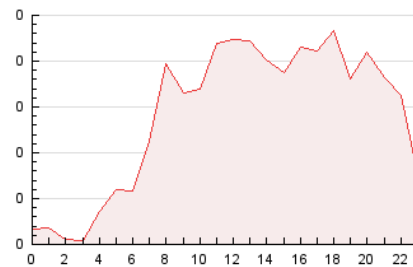

2. Seccions (Nacional)

	PÀGINES	%
HOME	797	23.66 %
RESTA	2.571	76.34 %

3. Per dia del mes (Nacional)

Dia	N. únics	Visites	Pàgines	Dia	N. únics	Visites	Pàgines	Dia	N. únics	Visites	Pàgines
1	43	55	72	11	36	42	53	21	77	88	126
2	45	56	82	12	31	35	39	22	48	53	100
3	66	73	119	13	51	63	93	23	50	61	84
4	39	49	76	14	199	217	282	24	52	66	102
5	41	50	57	15	66	85	125	25	46	53	83
6	27	31	41	16	59	74	101	26	48	50	66
7	46	54	74	17	151	171	215	27	47	62	82
8	42	48	65	18	161	198	284	28	44	53	94
9	59	76	110	19	79	92	130	29	53	62	75
10	37	46	78	20	96	104	139	30	94	103	120
								31	137	160	201

4. Gràfiques (Nacional)

4.1 Per dia de la setmana (promig)

N. únics / Visites (x 100)

Pàgines (x 100)

4.2 Per franja horària (promig)

Visites_ (x 1000)

Pàgines (x 1000)

4.3 Per mesos