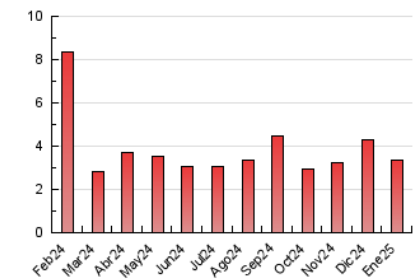

Pàgines (x 1000)