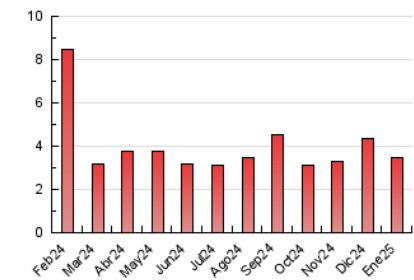

Pàgines (x 1000)