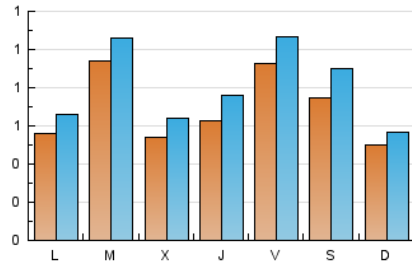

4. Gràfiques (Nacional i Internacional)

4.1 Per dia de la setmana (promig)

N. únics / Visites (x 100)