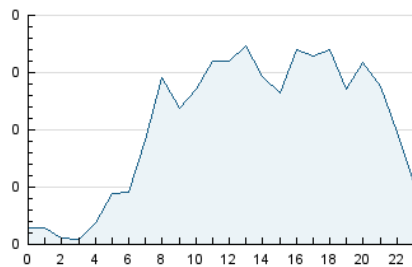

2. Seccions (Nacional)

	PÀGINES	%
HOME	797	23.66 %
RESTA	2.571	76.34 %

3. Per dia del mes (Nacional)

Dia	N. únics	Visites	Pàgines	Dia	N. únics	Visites	Pàgines	Dia	N. únics	Visites	Pàgines
1	43	55	72	11	36	42	53	21	77	88	126
2	45	56	82	12	31	35	39	22	48	53	100
3	66	73	119	13	51	63	93	23	50	61	84
4	39	49	76	14	199	217	282	24	52	66	102
5	41	50	57	15	66	85	125	25	46	53	83
6	27	31	41	16	59	74	101	26	48	50	66
7	46	54	74	17	151	171	215	27	47	62	82
8	42	48	65	18	161	198	284	28	44	53	94
9	59	76	110	19	79	92	130	29	53	62	75
10	37	46	78	20	96	104	139	30	94	103	120
								31	137	160	201

4. Gràfiques (Nacional)

4.1 Per dia de la setmana (promig)

N. únics / Visites (x 100)

Pàgines (x 100)

4.2 Per franja horària (promig)

Visites_ (x 1000)

Pàgines (x 1000)

4.3 Per mesos