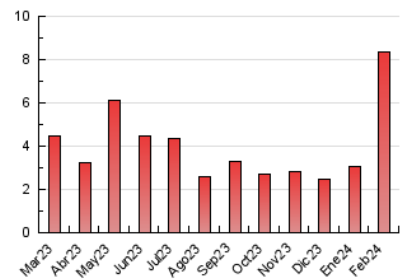

Pàgines (x 1000)