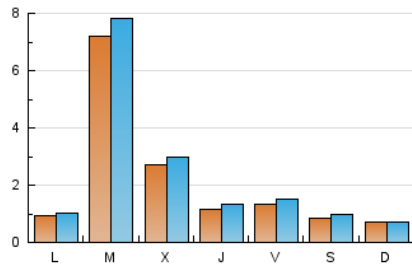

4. Gràfiques (Nacional i Internacional)

4.1 Per dia de la setmana (promig)

N. únics / Visites (x 100)