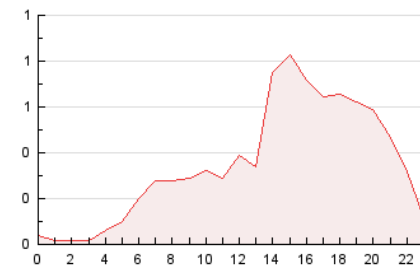

2. Seccions (Nacional)

	PÀGINES	%
HOME	862	10.33 %
RESTA	7.481	89.67 %

3. Per dia del mes (Nacional)

Dia	N. únics	Visites	Pàgines	Dia	N. únics	Visites	Pàgines	Dia	N. únics	Visites	Pàgines
1	63	77	99	11	33	36	48	21	64	78	111
2	76	87	114	12	58	68	93	22	59	68	99
3	36	48	67	13	2.636	2.837	3.395	23	79	94	144
4	42	46	59	14	905	987	1.248	24	32	36	52
5	63	75	108	15	342	388	495	25	47	52	71
6	50	63	95	16	334	370	464	26	66	75	102
7	41	50	89	17	232	258	318	27	69	83	125
8	58	67	88	18	147	150	195	28	50	56	94
9	41	52	57	19	163	180	250	29	47	57	70
10	32	36	48	20	92	107	145				

4. Gràfiques (Nacional)

4.1 Per dia de la setmana (promig)

N. únics / Visites (x 100)

Pàgines (x 100)

4.2 Per franja horària (promig)

Visites_ (x 1000)

Pàgines (x 1000)

4.3 Per mesos