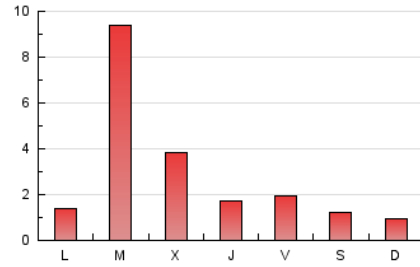

Pàgines (x 100)