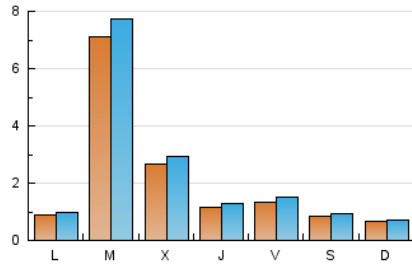

4. Gràfiques (Nacional)

4.1 Per dia de la setmana (promig)

N. únics / Visites (x 100)