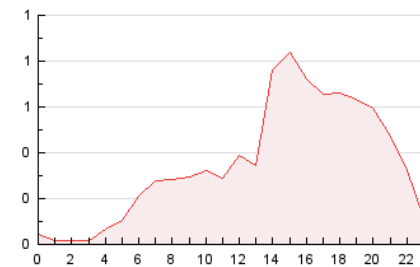

2. Seccions (Nacional i Internacional)

	PÀGINES	%
HOME	865	10.23 %
RESTA	7.592	89.77 %

3. Per dia del mes (Nacional i Internacional)

Dia	N. únics	Visites	Pàgines	Dia	N. únics	Visites	Pàgines	Dia	N. únics	Visites	Pàgines
1	72	86	105	11	33	36	48	21	65	79	112
2	79	90	117	12	59	69	94	22	59	68	99
3	41	53	71	13	2.659	2.859	3.420	23	79	94	144
4	42	46	59	14	916	998	1.261	24	33	37	53
5	75	87	120	15	346	392	499	25	47	52	71
6	61	74	106	16	339	375	470	26	66	75	102
7	44	53	91	17	235	261	321	27	70	84	126
8	62	71	93	18	152	156	202	28	51	57	94
9	43	54	59	19	167	184	254	29	48	58	71
10	32	36	48	20	95	110	147				

4. Gràfiques (Nacional i Internacional)

4.1 Per dia de la setmana (promig)

N. únics / Visites (x 100)

Pàgines (x 100)

4.2 Per franja horària (promig)

Visites_ (x 1000)

Pàgines (x 1000)

4.3 Per mesos