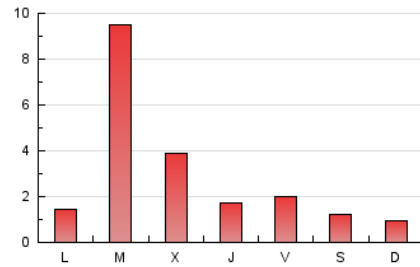

Pàgines (x 100)