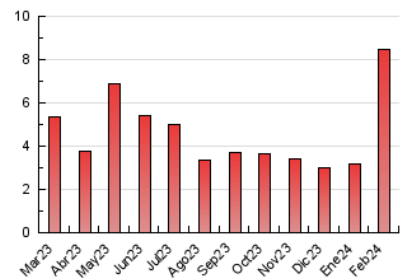

Pàgines (x 1000)