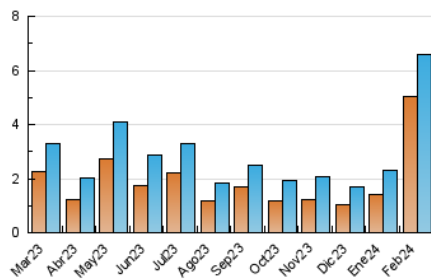

2. Seccions (Nacional)

	PÀGINES	%
HOME	862	10.33 %
RESTA	7.481	89.67 %

3. Per dia del mes (Nacional)

Dia	N. únics	Visites	Pàgines	Dia	N. únics	Visites	Pàgines	Dia	N. únics	Visites	Pàgines
1	63	77	99	11	33	36	48	21	64	78	111
2	76	87	114	12	58	68	93	22	59	68	99
3	36	48	67	13	2.636	2.837	3.395	23	79	94	144
4	42	46	59	14	905	987	1.248	24	32	36	52
5	63	75	108	15	342	388	495	25	47	52	71
6	50	63	95	16	334	370	464	26	66	75	102
7	41	50	89	17	232	258	318	27	69	83	125
8	58	67	88	18	147	150	195	28	50	56	94
9	41	52	57	19	163	180	250	29	47	57	70
10	32	36	48	20	92	107	145				

4. Gràfiques (Nacional)

4.1 Per dia de la setmana (promig)

N. únics / Visites (x 100)

Pàgines (x 100)

4.2 Per franja horària (promig)

Visites_ (x 1000)

Pàgines (x 1000)

4.3 Per mesos

N. únics / Visites (x 1000)

Pàgines (x 1000)

5. Observacions

Este Medio Electrónico de Comunicación ha sido medido por la herramienta Google Analytics de Google (GA4)

6. Definicions bàsiques (Para més informació cal veure Normes Tècniques per al Control dels Mitjans Electrònics de Comunicació)

Visita:

Una seqüència ininterrompuda de pàgines servides a un usuari vàlid. Si aquest usuari no realitza peticions de pàgines en un període de temps (30 min) la següent petició constituirà l'inici d'una nova visita.