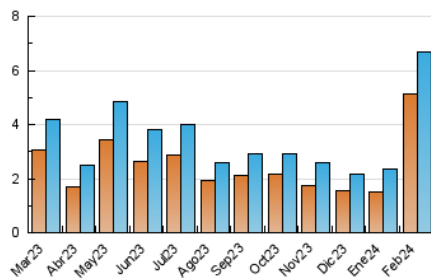

4.3 Per mesos

N. únics / Visites (x 1000)