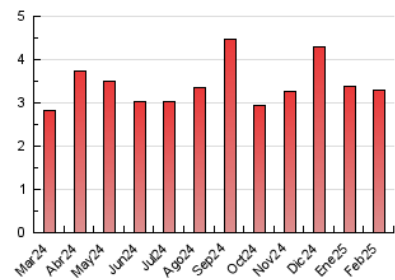

Pàgines (x 1000)