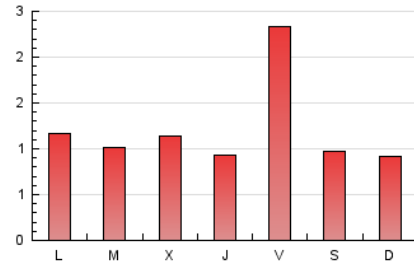

Pàgines (x 100)