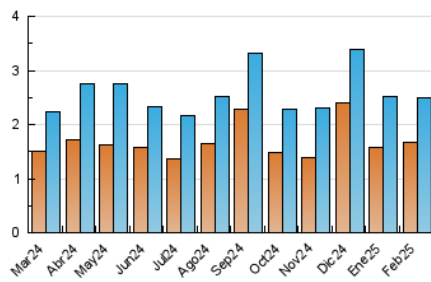

4.3 Per mesos

N. únics / Visites (x 1000)