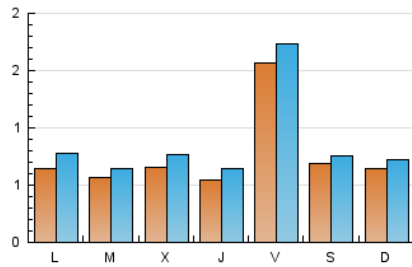

4. Gràfiques (Nacional)

4.1 Per dia de la setmana (promig)

N. únics / Visites (x 100)