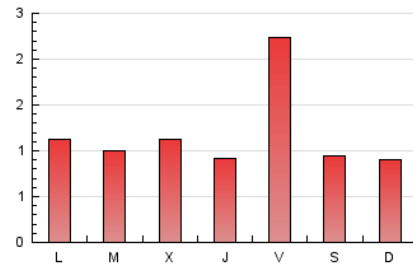

Pàgines (x 100)