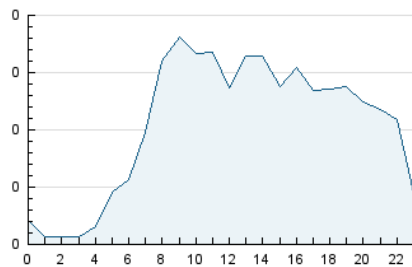

2. Seccions (Nacional)

	PÀGINES	%
HOME	804	24.47 %
RESTA	2.481	75.53 %

3. Per dia del mes (Nacional)

Dia	N. únics	Visites	Pàgines	Dia	N. únics	Visites	Pàgines	Dia	N. únics	Visites	Pàgines
1	55	66	83	11	49	54	95	21	462	498	623
2	41	50	58	12	47	51	70	22	157	172	204
3	54	74	101	13	47	54	73	23	142	152	181
4	42	52	68	14	51	61	77	24	101	116	166
5	68	83	103	15	31	33	47	25	82	88	139
6	63	72	88	16	41	50	78	26	92	112	170
7	51	60	86	17	59	75	110	27	56	68	107
8	31	34	43	18	54	62	96	28	64	72	105
9	34	37	44	19	55	60	104				
10	41	47	71	20	48	67	95				

4. Gràfiques (Nacional)

4.1 Per dia de la setmana (promig)

N. únics / Visites (x 100)

Pàgines (x 100)

4.2 Per franja horària (promig)

Visites_ (x 1000)

Pàgines (x 1000)

4.3 Per mesos