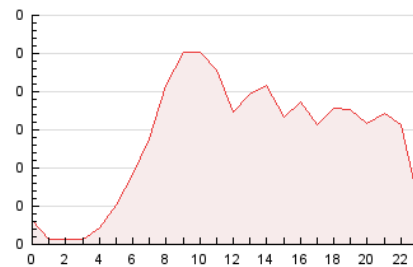

2. Seccions (Nacional)

	PÀGINES	%
HOME	804	24.47 %
RESTA	2.481	75.53 %

3. Per dia del mes (Nacional)

Dia	N. únics	Visites	Pàgines	Dia	N. únics	Visites	Pàgines	Dia	N. únics	Visites	Pàgines
1	55	66	83	11	49	54	95	21	462	498	623
2	41	50	58	12	47	51	70	22	157	172	204
3	54	74	101	13	47	54	73	23	142	152	181
4	42	52	68	14	51	61	77	24	101	116	166
5	68	83	103	15	31	33	47	25	82	88	139
6	63	72	88	16	41	50	78	26	92	112	170
7	51	60	86	17	59	75	110	27	56	68	107
8	31	34	43	18	54	62	96	28	64	72	105
9	34	37	44	19	55	60	104				
10	41	47	71	20	48	67	95				

4. Gràfiques (Nacional)

4.1 Per dia de la setmana (promig)

N. únics / Visites (x 100)

Pàgines (x 100)

4.2 Per franja horària (promig)

Visites_ (x 1000)

Pàgines (x 1000)

4.3 Per mesos