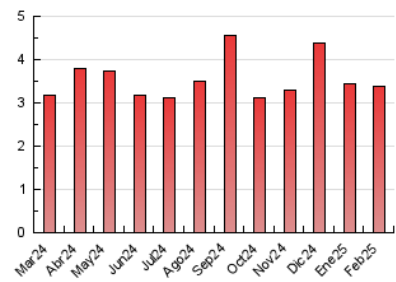

Pàgines (x 1000)