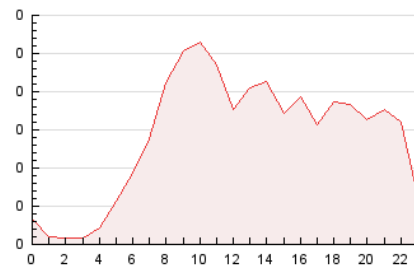

2. Seccions (Nacional i Internacional)

	PÀGINES	%
HOME	820	24.22 %
RESTA	2.566	75.78 %

3. Per dia del mes (Nacional i Internacional)

Dia	N. únics	Visites	Pàgines	Dia	N. únics	Visites	Pàgines	Dia	N. únics	Visites	Pàgines
1	56	67	84	11	51	56	97	21	494	531	666
2	41	50	58	12	48	52	72	22	165	180	214
3	57	77	105	13	49	57	76	23	143	153	182
4	44	54	70	14	52	62	78	24	101	116	167
5	70	85	105	15	31	33	47	25	84	90	142
6	66	75	91	16	42	51	80	26	93	113	171
7	51	60	86	17	61	79	117	27	57	69	108
8	31	34	43	18	54	62	97	28	67	75	107
9	36	41	48	19	57	62	106				
10	44	50	74	20	48	67	95				

4. Gràfiques (Nacional i Internacional)

4.1 Per dia de la setmana (promig)

N. únics / Visites (x 100)

Pàgines (x 100)

4.2 Per franja horària (promig)

Visites_ (x 1000)

Pàgines (x 1000)

4.3 Per mesos