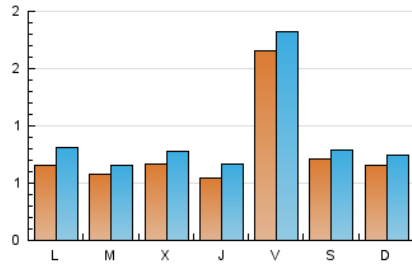

4. Gràfiques (Nacional i Internacional)

4.1 Per dia de la setmana (promig)

N. únics / Visites (x 100)