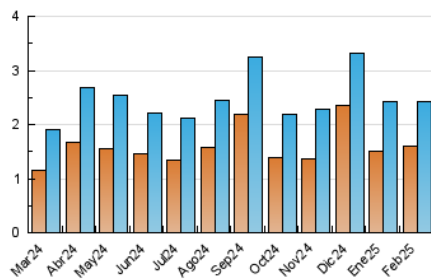

2. Seccions (Nacional)

	PÀGINES	%
HOME	804	24.47 %
RESTA	2.481	75.53 %

3. Per dia del mes (Nacional)

Dia	N. únics	Visites	Pàgines	Dia	N. únics	Visites	Pàgines	Dia	N. únics	Visites	Pàgines
1	55	66	83	11	49	54	95	21	462	498	623
2	41	50	58	12	47	51	70	22	157	172	204
3	54	74	101	13	47	54	73	23	142	152	181
4	42	52	68	14	51	61	77	24	101	116	166
5	68	83	103	15	31	33	47	25	82	88	139
6	63	72	88	16	41	50	78	26	92	112	170
7	51	60	86	17	59	75	110	27	56	68	107
8	31	34	43	18	54	62	96	28	64	72	105
9	34	37	44	19	55	60	104				
10	41	47	71	20	48	67	95				

4. Gràfiques (Nacional)

4.1 Per dia de la setmana (promig)

N. únics / Visites (x 100)

Pàgines (x 100)

4.2 Per franja horària (promig)

Visites_ (x 1000)

Pàgines (x 1000)

4.3 Per mesos

N. únics / Visites (x 1000)

Pàgines (x 1000)

5. Observacions

Este Medio Electrónico de Comunicación ha sido medido por la herramienta Google Analytics de Google (GA4).

6. Definicions bàsiques (Para més informació cal veure Normes Tècniques per al Control dels Mitjans Electrònics de Comunicació)