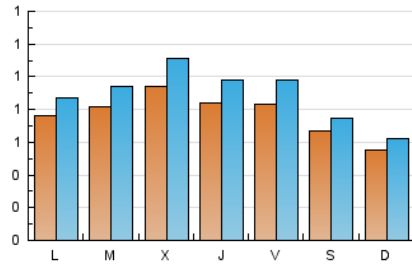

4. Gràfiques (Nacional)

4.1 Per dia de la setmana (promig)

N. únics / Visites (x 100)