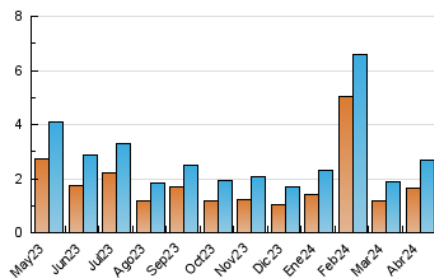

4.3 Per mesos

N. únics / Visites (x 1000)