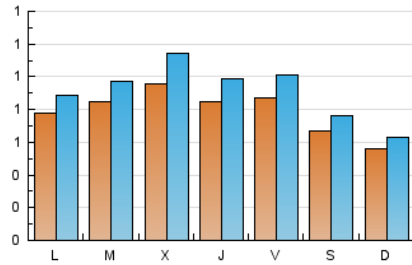

4. Gràfiques (Nacional i Internacional)

4.1 Per dia de la setmana (promig)

N. únics / Visites (x 100)