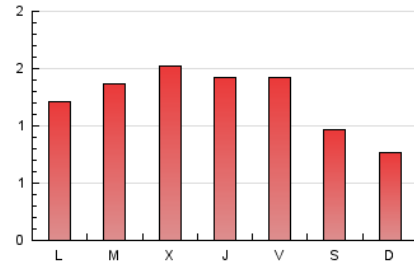

Pàgines (x 100)