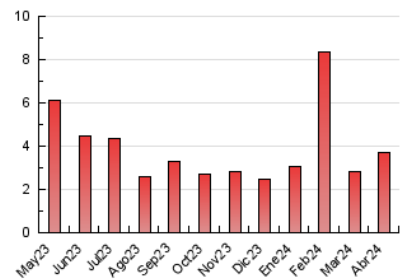

Pàgines (x 1000)