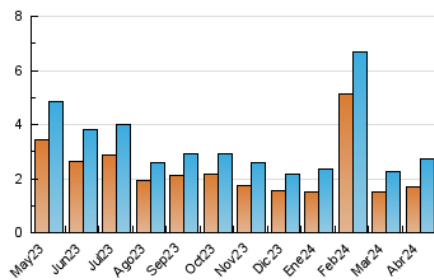

4.3 Per mesos

N. únics / Visites (x 1000)