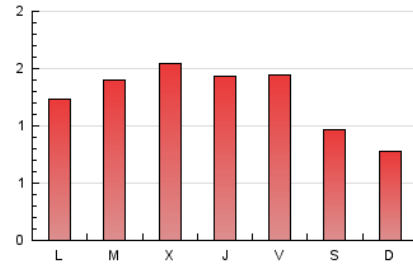

Pàgines (x 100)