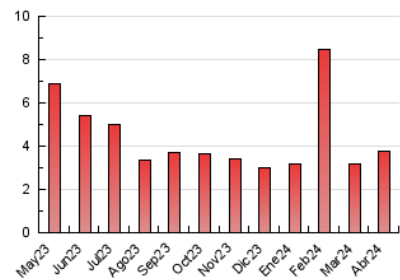

Pàgines (x 1000)