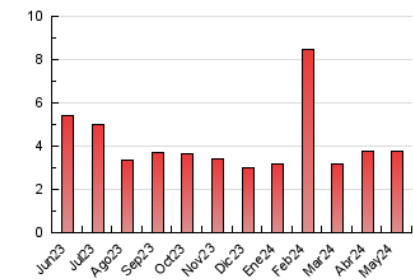

Pàgines (x 1000)