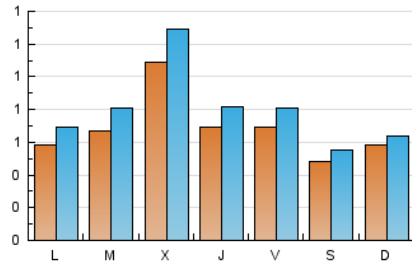

4. Gràfiques (Nacional)

4.1 Per dia de la setmana (promig)

N. únics / Visites (x 100)