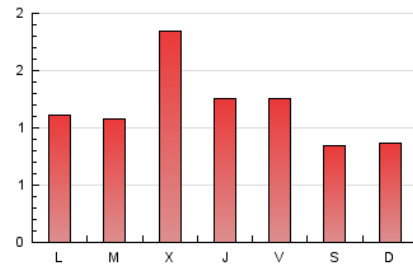

Pàgines (x 100)