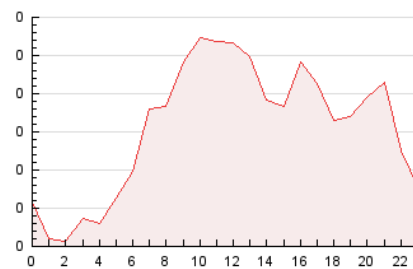

2. Seccions (Nacional i Internacional)

	PÀGINES	%
HOME	803	21.46 %
RESTA	2.938	78.54 %

3. Per dia del mes (Nacional i Internacional)

Dia	N. únics	Visites	Pàgines	Dia	N. únics	Visites	Pàgines	Dia	N. únics	Visites	Pàgines
1	92	95	120	11	55	64	79	21	76	100	134
2	92	104	146	12	77	87	132	22	277	329	449
3	89	96	118	13	77	91	144	23	95	117	158
4	71	74	87	14	77	88	124	24	57	69	93
5	39	42	52	15	59	76	101	25	38	44	62
6	43	47	64	16	71	81	111	26	38	42	49
7	68	76	95	17	92	108	151	27	65	71	123
8	84	98	111	18	71	82	113	28	57	70	77
9	63	74	103	19	80	85	116	29	90	106	139
10	105	124	160	20	58	75	111	30	66	77	110
								31	58	65	109

4. Gràfiques (Nacional i Internacional)

4.1 Per dia de la setmana (promig)

N. únics / Visites (x 100)

Pàgines (x 100)

4.2 Per franja horària (promig)

Visites_ (x 1000)

Pàgines (x 1000)

4.3 Per mesos