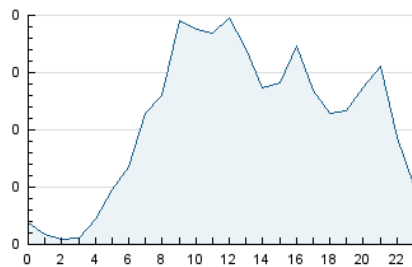

2. Seccions (Nacional)

	PÀGINES	%
HOME	780	22.25 %
RESTA	2.725	77.75 %

3. Per dia del mes (Nacional)

Dia	N. únics	Visites	Pàgines	Dia	N. únics	Visites	Pàgines	Dia	N. únics	Visites	Pàgines
1	54	57	82	11	55	64	79	21	72	95	130
2	60	72	112	12	77	87	132	22	270	321	440
3	48	55	77	13	76	90	143	23	93	115	156
4	33	36	49	14	74	85	121	24	53	64	85
5	39	42	52	15	57	74	99	25	35	41	59
6	43	47	64	16	67	77	107	26	38	42	49
7	67	75	94	17	89	105	148	27	58	64	116
8	84	98	111	18	68	79	110	28	56	69	77
9	61	72	100	19	78	83	114	29	82	97	131
10	98	117	144	20	56	73	109	30	65	76	109
								31	55	62	106

4. Gràfiques (Nacional)

4.1 Per dia de la setmana (promig)

N. únics / Visites (x 100)

Pàgines (x 100)

4.2 Per franja horària (promig)

Visites_ (x 1000)

Pàgines (x 1000)

4.3 Per mesos