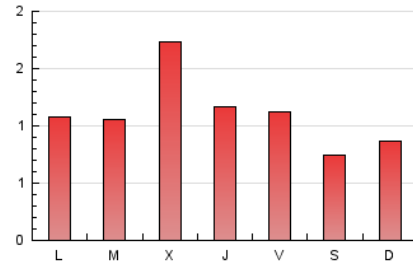

Pàgines (x 100)