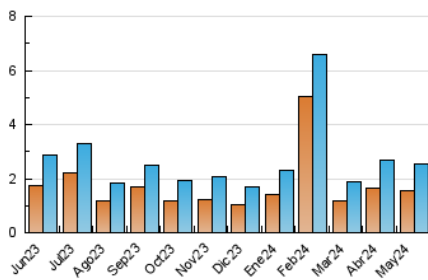

4.3 Per mesos

N. únics / Visites (x 1000)