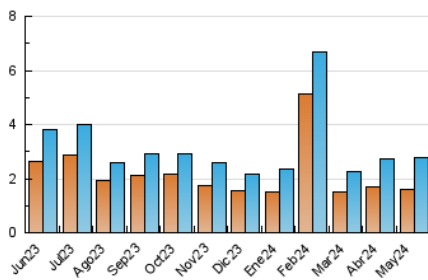

4.3 Per mesos

N. únics / Visites (x 1000)