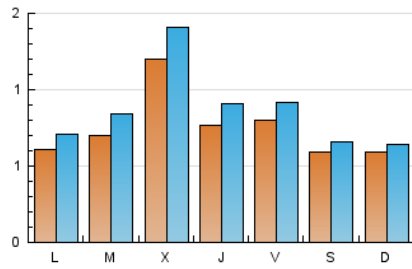

4. Gràfiques (Nacional i Internacional)

4.1 Per dia de la setmana (promig)

N. únics / Visites (x 100)