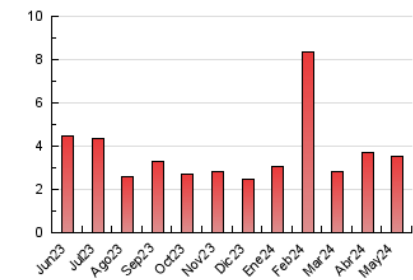

Pàgines (x 1000)