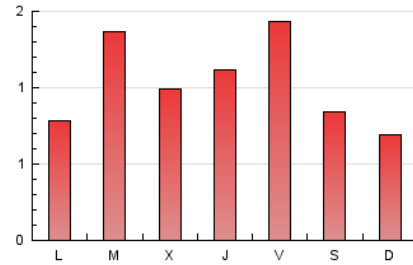

Pàgines (x 100)