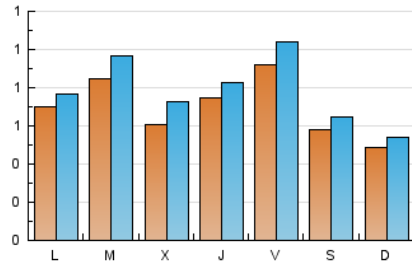

4. Gràfiques (Nacional i Internacional)

4.1 Per dia de la setmana (promig)

N. únics / Visites (x 100)