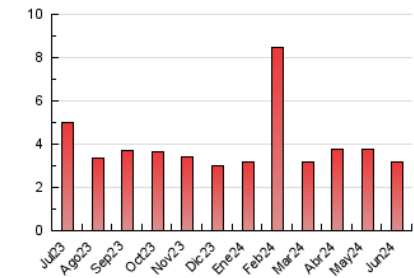

Pàgines (x 1000)