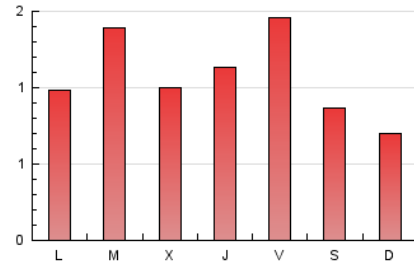

Pàgines (x 100)