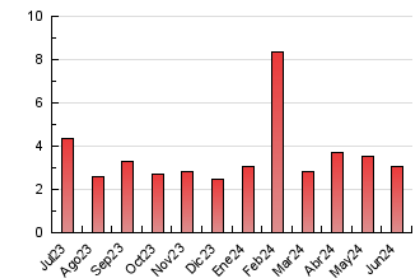

Pàgines (x 1000)