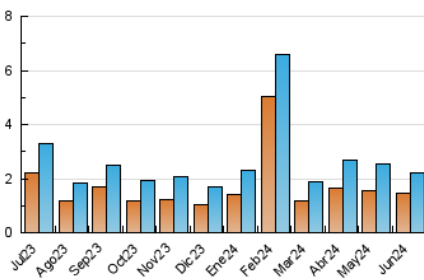

4.3 Per mesos

N. únics / Visites (x 1000)