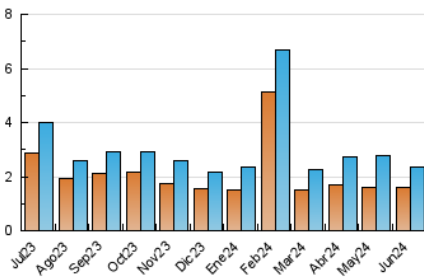

4.3 Per mesos

N. únics / Visites (x 1000)