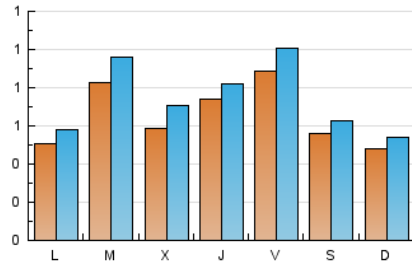

4. Gràfiques (Nacional)

4.1 Per dia de la setmana (promig)

N. únics / Visites (x 100)