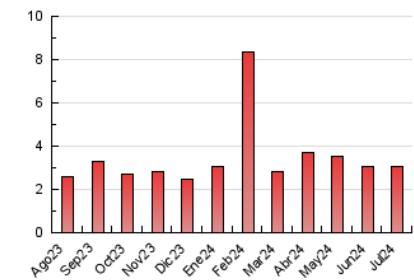

##### 4.2 Per franja horària (promig)

Visites\_ (x 1000)

Pàgines (x 1000)

##### 4.3 Per mesos

N. únics / Visites (x 1000)

Pàgines (x 1000)