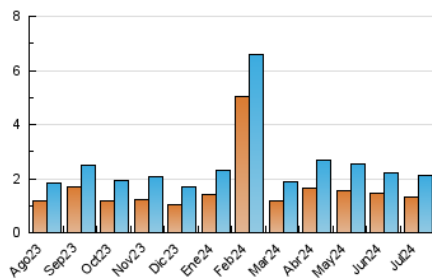

#### 3. Per dia del mes (Nacional)

Dia	N. únics	Visites	Pàgines	Dia	N. únics	Visites	Pàgines	Dia	N. únics	Visites	Pàgines
<b>1</b>	77	87	129	<b>11</b>	44	48	70	<b>21</b>	38	43	95
<b>2</b>	165	189	228	<b>12</b>	51	62	75	<b>22</b>	53	58	88
<b>3</b>	139	150	202	<b>13</b>	31	36	60	<b>23</b>	111	126	166
<b>4</b>	49	59	90	<b>14</b>	30	35	44	<b>24</b>	49	54	106
<b>5</b>	53	55	88	<b>15</b>	55	67	109	<b>25</b>	55	60	91
<b>6</b>	32	32	41	<b>16</b>	56	70	118	<b>26</b>	57	65	95
<b>7</b>	39	45	70	<b>17</b>	46	65	101	<b>27</b>	39	44	65
<b>8</b>	52	57	80	<b>18</b>	73	94	122	<b>28</b>	45	47	53
<b>9</b>	44	53	88	<b>19</b>	75	80	132	<b>29</b>	97	112	138
<b>10</b>	39	51	69	<b>20</b>	59	60	83	<b>30</b>	54	63	79
								<b>31</b>	41	45	63

##### 4.1 Per dia de la setmana (promig)

N. únics / Visites (x 100)

Pàgines (x 100)

##### 4.2 Per franja horària (promig)

Visites\_ (x 1000)

Pàgines (x 1000)

##### 4.3 Per mesos

N. únics / Visites (x 1000)

Pàgines (x 1000)