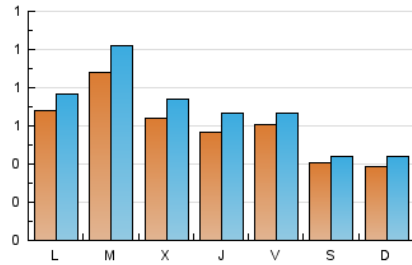

4. Gràfiques (Nacional i Internacional)

4.1 Per dia de la setmana (promig)

N. únics / Visites (x 100)