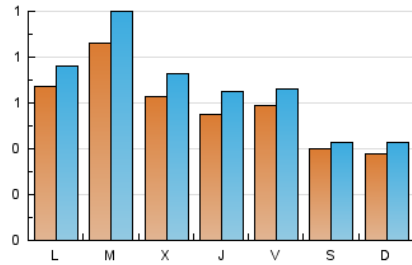

4. Gràfiques (Nacional)

4.1 Per dia de la setmana (promig)

N. únics / Visites (x 100)