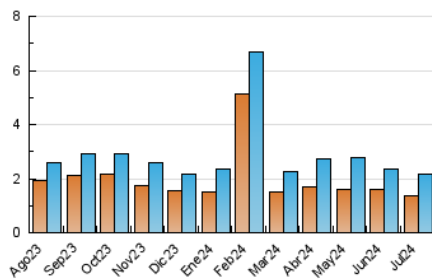

4.3 Per mesos

N. únics / Visites (x 1000)