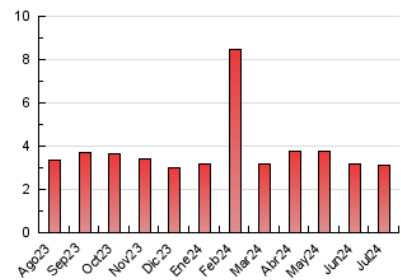

Pàgines (x 1000)