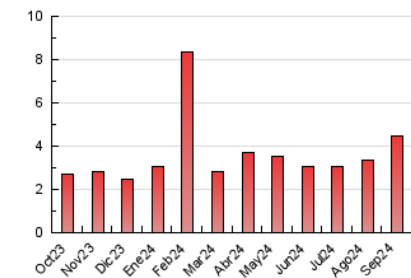

Pàgines (x 1000)