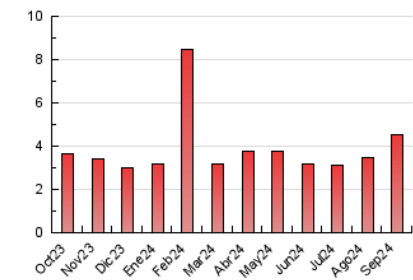

Pàgines (x 1000)