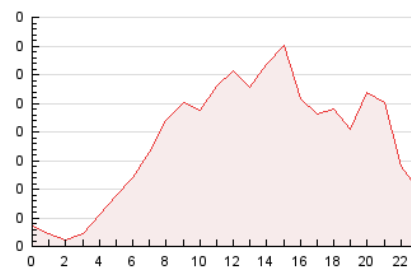

2. Seccions (Nacional)

	PÀGINES	%
HOME	919	20.61 %
RESTA	3.539	79.39 %

3. Per dia del mes (Nacional)

Dia	N. únics	Visites	Pàgines	Dia	N. únics	Visites	Pàgines	Dia	N. únics	Visites	Pàgines
1	67	75	98	11	52	64	102	21	41	47	60
2	81	88	136	12	162	171	223	22	55	65	89
3	83	97	151	13	149	167	225	23	130	154	223
4	111	127	160	14	71	78	92	24	433	452	518
5	60	77	130	15	53	61	76	25	176	193	243
6	102	118	225	16	59	69	85	26	114	135	159
7	44	47	63	17	119	130	173	27	81	88	128
8	50	57	80	18	82	95	131	28	64	70	96
9	45	51	85	19	57	67	110	29	118	130	203
10	79	88	140	20	74	83	120	30	85	96	134

4. Gràfiques (Nacional)

4.1 Per dia de la setmana (promig)

N. únics / Visites (x 100)

Pàgines (x 100)

4.2 Per franja horària (promig)

Visites_ (x 1000)

Pàgines (x 1000)

4.3 Per mesos