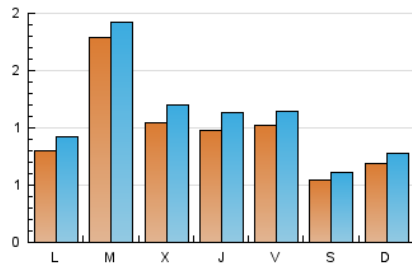

4. Gràfiques (Nacional)

4.1 Per dia de la setmana (promig)

N. únics / Visites (x 100)