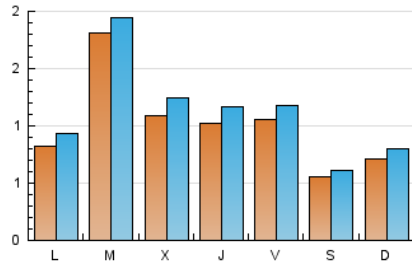

4. Gràfiques (Nacional i Internacional)

4.1 Per dia de la setmana (promig)

N. únics / Visites (x 100)