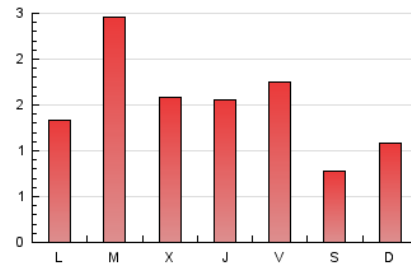

Pàgines (x 100)