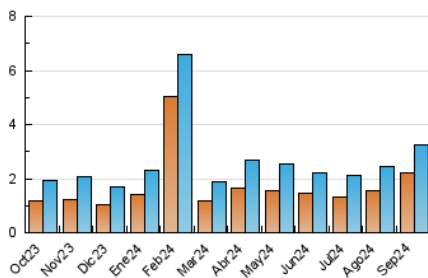

4.3 Per mesos

N. únics / Visites (x 1000)