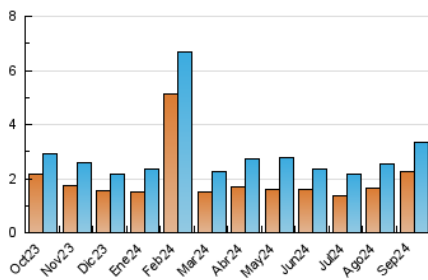

4.3 Per mesos

N. únics / Visites (x 1000)