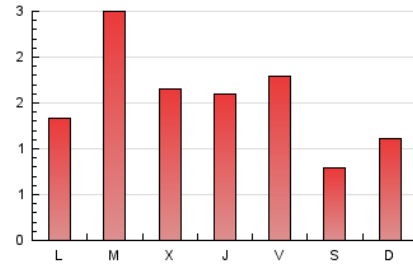

Pàgines (x 100)