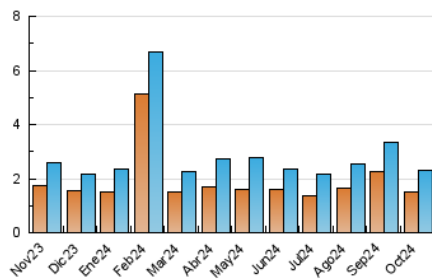

4.3 Per mesos

N. únics / Visites (x 1000)