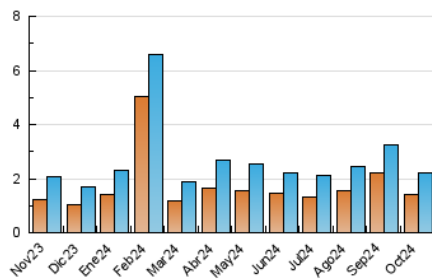

4.3 Per mesos

N. únics / Visites (x 1000)