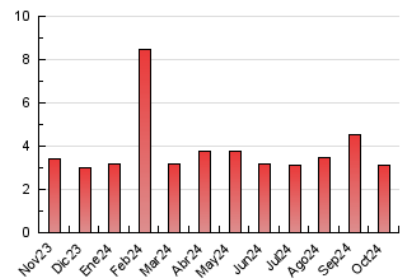

Pàgines (x 1000)