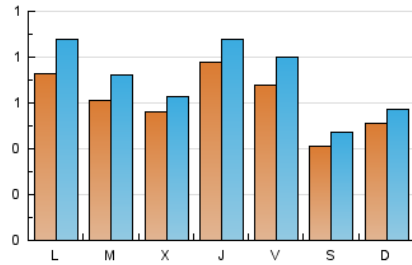

4. Gràfiques (Nacional)

4.1 Per dia de la setmana (promig)

N. únics / Visites (x 100)