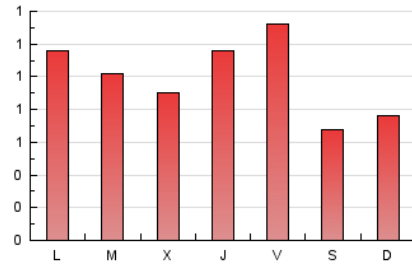

Pàgines (x 100)