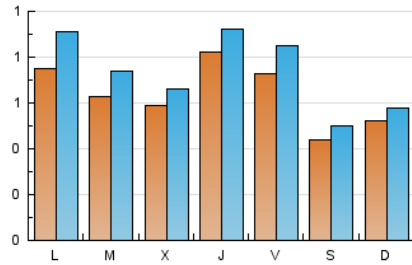

4. Gràfiques (Nacional i Internacional)

4.1 Per dia de la setmana (promig)

N. únics / Visites (x 100)