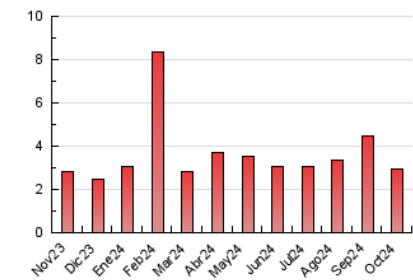

Pàgines (x 1000)