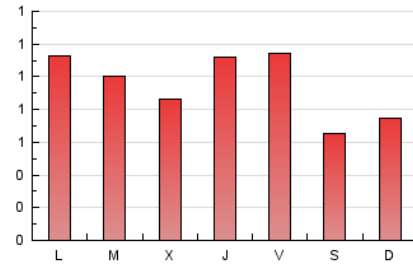

Pàgines (x 100)