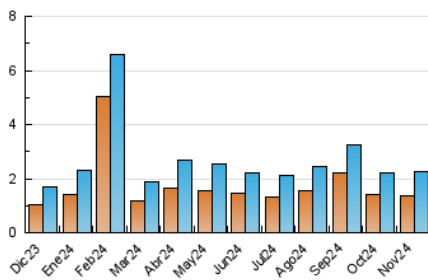

4.3 Per mesos

N. únics / Visites (x 1000)