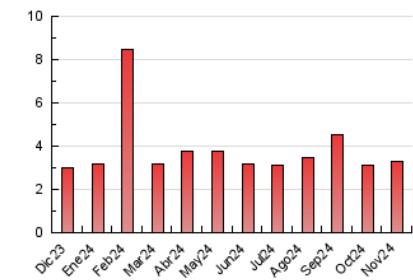

Pàgines (x 1000)