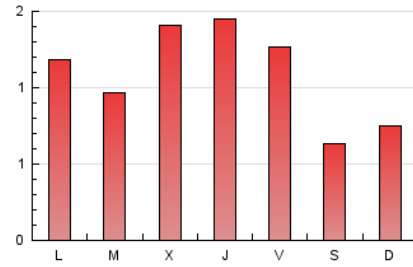

Pàgines (x 100)