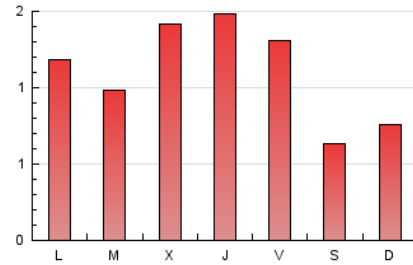

Pàgines (x 100)