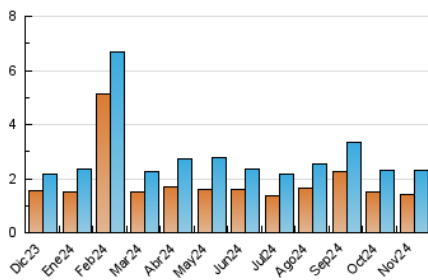

4.3 Per mesos

N. únics / Visites (x 1000)