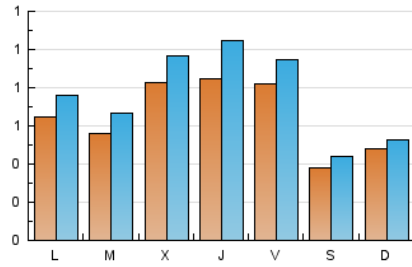

4. Gràfiques (Nacional)

4.1 Per dia de la setmana (promig)

N. únics / Visites (x 100)