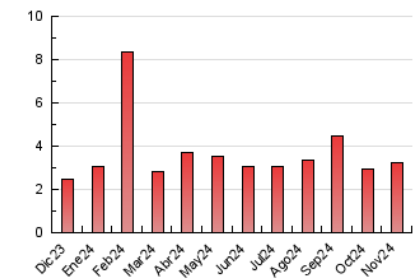

Pàgines (x 1000)