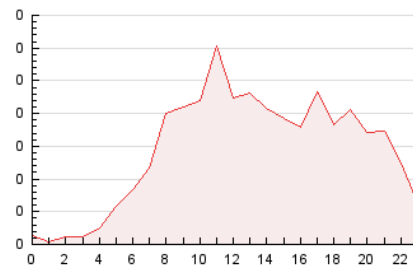

2. Seccions (Nacional)

	PÀGINES	%
HOME	828	25.47 %
RESTA	2.423	74.53 %

3. Per dia del mes (Nacional)

Dia	N. únics	Visites	Pàgines	Dia	N. únics	Visites	Pàgines	Dia	N. únics	Visites	Pàgines
1	64	74	89	11	56	62	90	21	49	63	94
2	36	42	61	12	68	77	98	22	63	72	113
3	49	51	58	13	62	71	114	23	36	43	69
4	77	90	120	14	71	102	145	24	32	37	56
5	47	56	75	15	83	102	134	25	39	52	93
6	54	69	88	16	39	46	58	26	56	70	101
7	143	163	227	17	44	50	73	27	144	161	218
8	146	172	224	18	88	101	167	28	75	90	115
9	52	56	74	19	53	63	112	29	52	54	77
10	66	73	114	20	70	87	143	30	29	35	51

4. Gràfiques (Nacional)

4.1 Per dia de la setmana (promig)

N. únics / Visites (x 100)

Pàgines (x 100)

4.2 Per franja horària (promig)

Visites_ (x 1000)

Pàgines (x 1000)

4.3 Per mesos