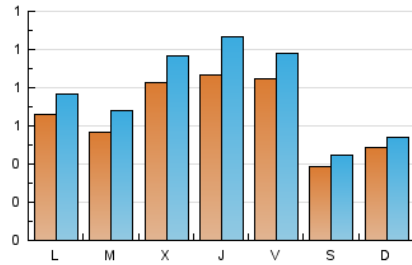

4. Gràfiques (Nacional i Internacional)

4.1 Per dia de la setmana (promig)

N. únics / Visites (x 100)