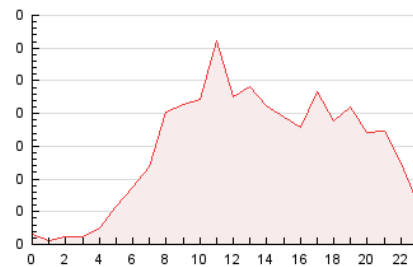

2. Seccions (Nacional i Internacional)

	PÀGINES	%
HOME	829	25.14 %
RESTA	2.469	74.86 %

3. Per dia del mes (Nacional i Internacional)

Dia	N. únics	Visites	Pàgines	Dia	N. únics	Visites	Pàgines	Dia	N. únics	Visites	Pàgines
1	69	79	94	11	58	64	92	21	50	64	95
2	40	46	65	12	69	78	99	22	63	72	113
3	50	52	59	13	62	71	114	23	36	43	69
4	77	90	120	14	78	109	153	24	32	37	56
5	47	56	75	15	88	109	140	25	39	52	93
6	54	69	88	16	39	46	58	26	59	73	105
7	143	163	227	17	46	52	75	27	145	162	221
8	151	177	232	18	88	101	167	28	76	91	116
9	52	56	74	19	54	64	113	29	52	54	77
10	66	73	114	20	70	87	143	30	29	35	51

4. Gràfiques (Nacional i Internacional)

4.1 Per dia de la setmana (promig)

N. únics / Visites (x 100)

Pàgines (x 100)

4.2 Per franja horària (promig)

Visites_ (x 1000)

Pàgines (x 1000)

4.3 Per mesos