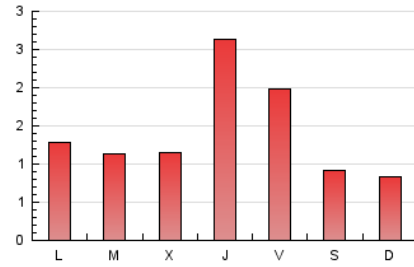

Pàgines (x 100)