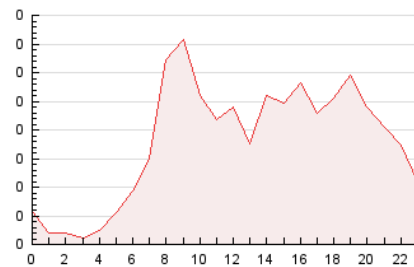

2. Seccions (Nacional)

	PÀGINES	%
HOME	687	15.97 %
RESTA	3.614	84.03 %

3. Per dia del mes (Nacional)

Dia	N. únics	Visites	Pàgines	Dia	N. únics	Visites	Pàgines	Dia	N. únics	Visites	Pàgines
1	40	43	64	11	81	97	140	21	46	49	81
2	82	90	117	12	85	100	151	22	50	51	76
3	53	64	102	13	71	80	188	23	45	49	87
4	61	77	154	14	36	38	47	24	28	33	53
5	668	702	748	15	26	33	48	25	59	63	93
6	312	321	355	16	85	99	162	26	63	65	83
7	151	153	167	17	67	75	98	27	93	101	119
8	139	151	167	18	39	49	73	28	55	58	73
9	106	125	156	19	38	50	73	29	42	43	58
10	133	154	244	20	79	87	132	30	47	62	122
								31	51	56	70

4. Gràfiques (Nacional)

4.1 Per dia de la setmana (promig)

N. únics / Visites (x 100)

Pàgines (x 100)

4.2 Per franja horària (promig)

Visites_ (x 1000)

Pàgines (x 1000)

4.3 Per mesos