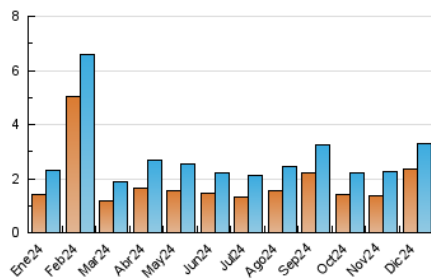

4.3 Per mesos

N. únics / Visites (x 1000)