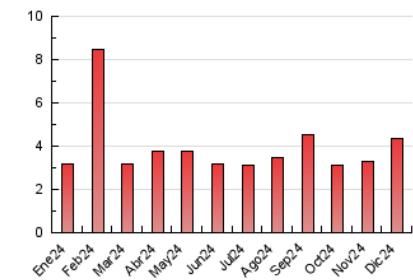

Pàgines (x 1000)