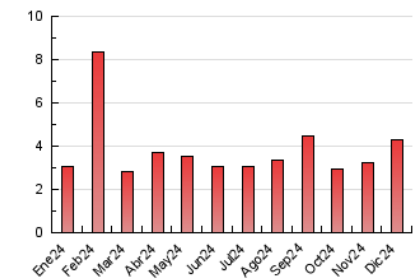

Pàgines (x 1000)