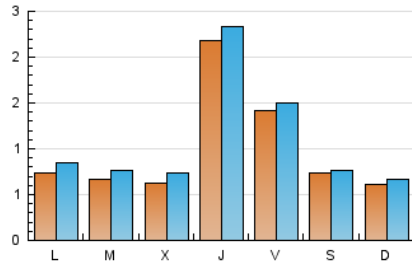

4. Gràfiques (Nacional i Internacional)

4.1 Per dia de la setmana (promig)

N. únics / Visites (x 100)