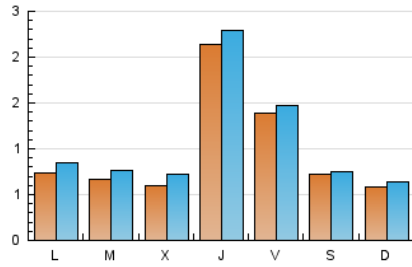

4. Gràfiques (Nacional)

4.1 Per dia de la setmana (promig)

N. únics / Visites (x 100)