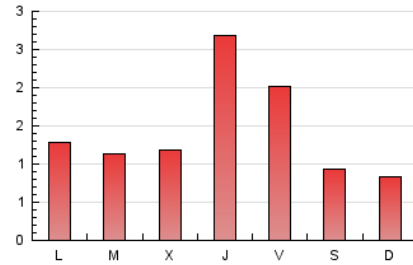

Pàgines (x 100)