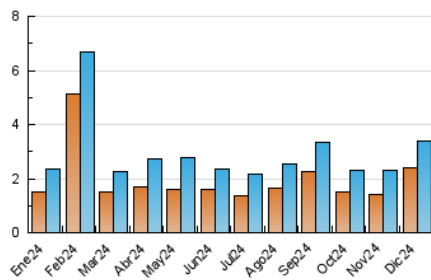

4.3 Per mesos

N. únics / Visites (x 1000)