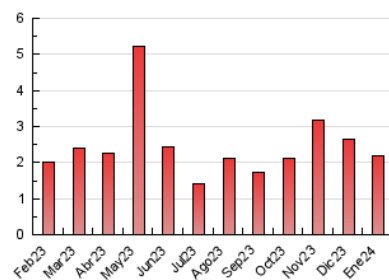

Pàgines (x 1000)