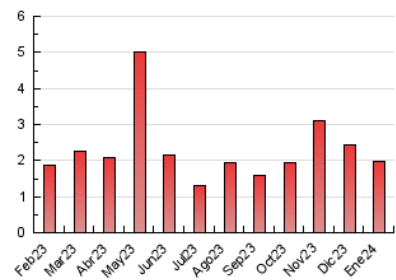

Pàgines (x 1000)