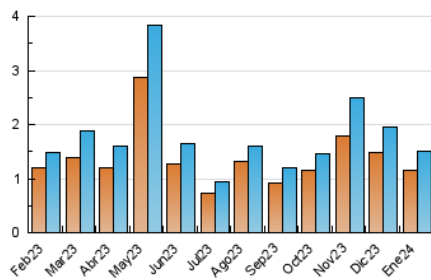

2. Seccions (Nacional)

	PÀGINES	%
HOME	255	12.98 %
RESTA	1.709	87.02 %

3. Per dia del mes (Nacional)

Dia	N. únics	Visites	Pàgines	Dia	N. únics	Visites	Pàgines	Dia	N. únics	Visites	Pàgines
1	23	24	25	11	23	28	37	21	27	29	37
2	54	59	65	12	61	67	94	22	44	49	63
3	34	37	49	13	29	29	36	23	37	42	49
4	44	50	90	14	27	28	29	24	36	38	48
5	115	118	134	15	82	85	117	25	77	83	107
6	26	27	32	16	135	141	176	26	55	58	71
7	24	26	29	17	69	75	105	27	29	31	38
8	37	39	66	18	66	80	105	28	35	36	47
9	22	24	49	19	37	42	68	29	35	41	53
10	26	31	43	20	15	17	17	30	37	42	49
								31	23	28	36

4. Gràfiques (Nacional)

4.1 Per dia de la setmana (promig)

N. únics / Visites (x 100)

Pàgines (x 100)

4.2 Per franja horària (promig)

Visites_ (x 1000)

Pàgines (x 1000)

4.3 Per mesos

N. únics / Visites (x 1000)

Pàgines (x 1000)

5. Observacions

Este Medio Electrónico de Comunicación ha sido medido por la herramienta Google Analytics de Google (GA4)

6. Definicions bàsiques (Para més informació cal veure Normes Tècniques per al Control dels Mitjans Electrònics de Comunicació)

Visita:

Una seqüència ininterrompuda de pàgines servides a un usuari vàlid. Si aquest usuari no realitza peticions de pàgines en un període de temps (30 min) la següent petició constituirà l'inici d'una nova visita.