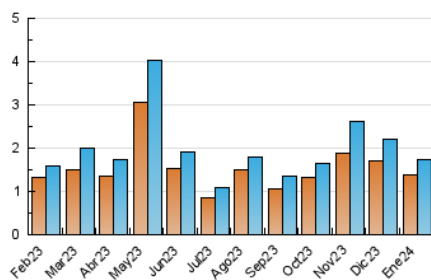

4.3 Per mesos

N. únics / Visites (x 1000)