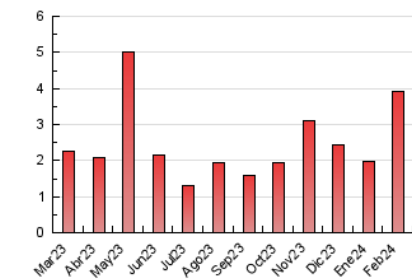

Pàgines (x 1000)