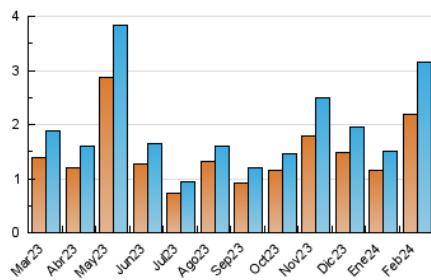

2. Seccions (Nacional)

	PÀGINES	%
HOME	277	7.08 %
RESTA	3.633	92.92 %

3. Per dia del mes (Nacional)

Dia	N. únics	Visites	Pàgines	Dia	N. únics	Visites	Pàgines	Dia	N. únics	Visites	Pàgines
1	30	34	46	11	40	40	54	21	571	631	799
2	22	24	30	12	51	56	71	22	169	183	212
3	22	23	32	13	37	39	47	23	61	68	89
4	30	32	46	14	567	581	658	24	50	55	71
5	38	45	76	15	376	406	468	25	35	36	42
6	24	29	69	16	108	118	133	26	28	36	58
7	88	94	119	17	63	66	75	27	34	37	49
8	55	60	70	18	42	45	65	28	31	34	49
9	174	183	224	19	38	41	71	29	19	21	26
10	90	91	100	20	34	38	61				

4. Gràfiques (Nacional)

4.1 Per dia de la setmana (promig)

N. únics / Visites (x 100)

Pàgines (x 100)

4.2 Per franja horària (promig)

Visites_ (x 1000)

Pàgines (x 1000)

4.3 Per mesos

N. únics / Visites (x 1000)

Pàgines (x 1000)

5. Observacions

Este Medio Electrónico de Comunicación ha sido medido por la herramienta Google Analytics de Google (GA4)

6. Definicions bàsiques (Para més informació cal veure Normes Tècniques per al Control dels Mitjans Electrònics de Comunicació)

Visita:

Una seqüència ininterrompuda de pàgines servides a un usuari vàlid. Si aquest usuari no realitza peticions de pàgines en un període de temps (30 min) la següent petició constituirà l'inici d'una nova visita.