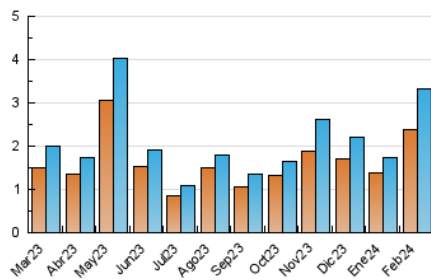

4.3 Per mesos

N. únics / Visites (x 1000)