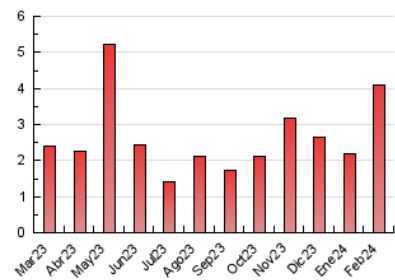

Pàgines (x 1000)