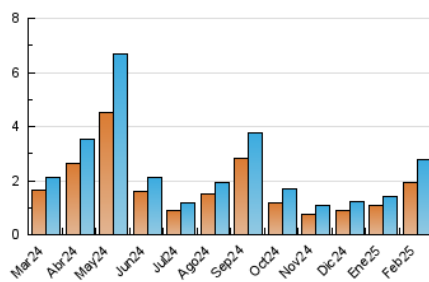

4.3 Per mesos

N. únics / Visites (x 1000)