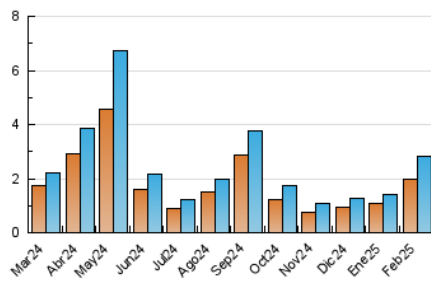

4.3 Per mesos

N. únics / Visites (x 1000)