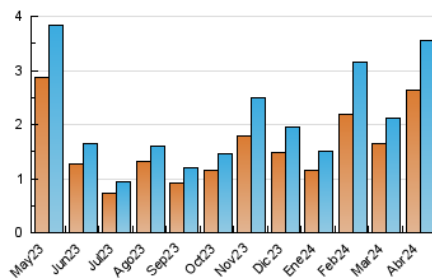

4.3 Per mesos

N. únics / Visites (x 1000)