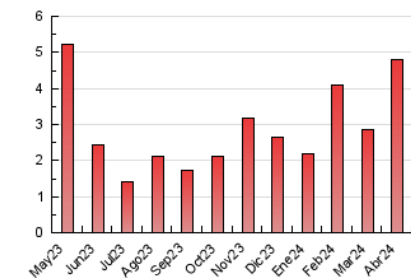

Pàgines (x 1000)