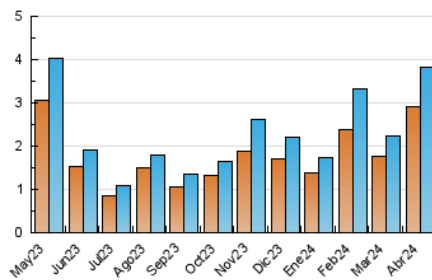

4.3 Per mesos

N. únics / Visites (x 1000)