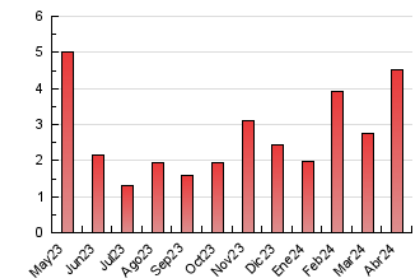

Pàgines (x 1000)