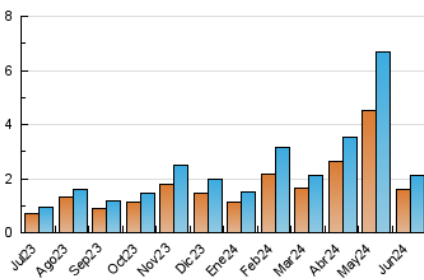

Pàgines (x 1000)

4.3 Per mesos

N. únics / Visites (x 1000)