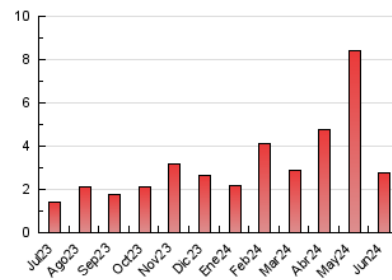

Pàgines (x 1000)