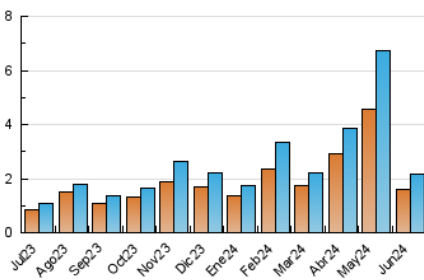

Pàgines (x 1000)

4.3 Per mesos

N. únics / Visites (x 1000)