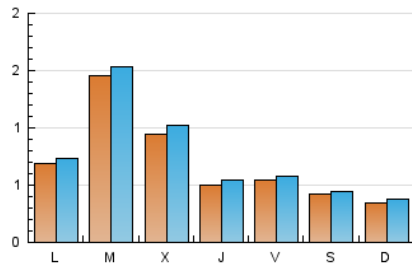

4. Gràfiques (Nacional i Internacional)

4.1 Per dia de la setmana (promig)

N. únics / Visites (x 100)