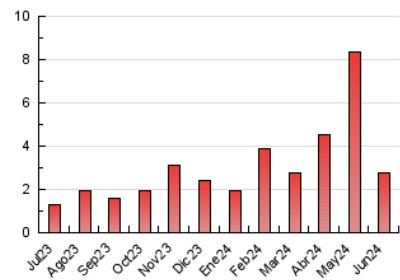

Pàgines (x 1000)