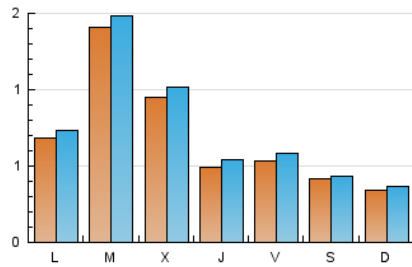

4. Gràfiques (Nacional)

4.1 Per dia de la setmana (promig)

N. únics / Visites (x 100)