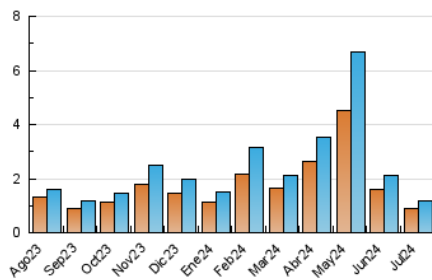

4.3 Per mesos

N. únics / Visites (x 1000)