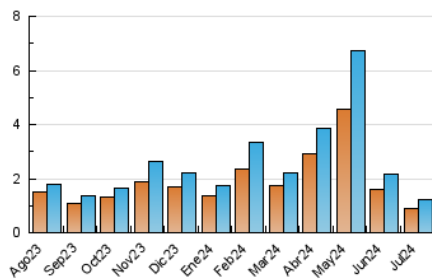

4.3 Per mesos

N. únics / Visites (x 1000)