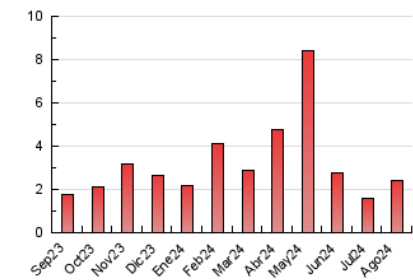

Pàgines (x 1000)