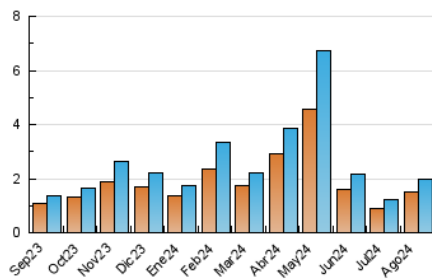

4.3 Per mesos

N. únics / Visites (x 1000)