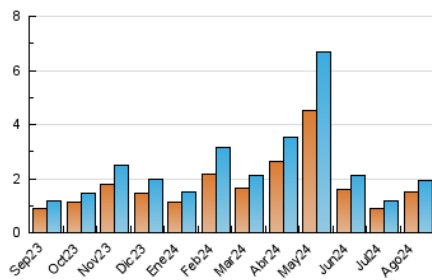

2. Seccions (Nacional)

	PÀGINES	%
HOME	281	11.84 %
RESTA	2.092	88.16 %

3. Per dia del mes (Nacional)

Dia	N. únics	Visites	Pàgines	Dia	N. únics	Visites	Pàgines	Dia	N. únics	Visites	Pàgines
1	17	18	26	11	28	29	35	21	75	77	94
2	34	38	43	12	14	17	37	22	90	91	110
3	27	28	36	13	39	48	62	23	82	85	104
4	21	22	26	14	21	23	33	24	43	44	64
5	23	26	29	15	15	17	24	25	35	38	43
6	198	205	226	16	23	25	37	26	41	47	63
7	91	96	100	17	52	54	62	27	205	224	325
8	44	45	59	18	24	24	39	28	60	63	76
9	31	31	35	19	126	129	165	29	40	41	52
10	30	33	39	20	250	256	265	30	24	25	28
								31	26	27	36

4. Gràfiques (Nacional)

4.1 Per dia de la setmana (promig)

N. únics / Visites (x 100)

Pàgines (x 100)

4.2 Per franja horària (promig)

Visites_ (x 1000)

Pàgines (x 1000)

4.3 Per mesos

N. únics / Visites (x 1000)

Pàgines (x 1000)

5. Observacions

Este Medio Electrónico de Comunicación ha sido medido por la herramienta Google Analytics de Google (GA4).

Nota: Debido a un fallo técnico en la herramienta de medición, no relacionado con OJD interactiva, los datos del 27/08/2024 pueden estar incompletos.

Visita:

Una seqüència ininterrompuda de pàgines servides a un usuari vàlid. Si aquest usuari no realitza peticions de pàgines en un període de temps (30 min) la següent petició constituirà l'inici d'una nova visita.