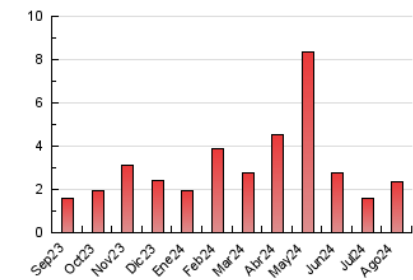

2. Seccions (Nacional)

	PÀGINES	%
HOME	281	11.84 %
RESTA	2.092	88.16 %

3. Per dia del mes (Nacional)

Dia	N. únics	Visites	Pàgines	Dia	N. únics	Visites	Pàgines	Dia	N. únics	Visites	Pàgines
1	17	18	26	11	28	29	35	21	75	77	94
2	34	38	43	12	14	17	37	22	90	91	110
3	27	28	36	13	39	48	62	23	82	85	104
4	21	22	26	14	21	23	33	24	43	44	64
5	23	26	29	15	15	17	24	25	35	38	43
6	198	205	226	16	23	25	37	26	41	47	63
7	91	96	100	17	52	54	62	27	205	224	325
8	44	45	59	18	24	24	39	28	60	63	76
9	31	31	35	19	126	129	165	29	40	41	52
10	30	33	39	20	250	256	265	30	24	25	28
								31	26	27	36

4. Gràfiques (Nacional)

4.1 Per dia de la setmana (promig)

N. únics / Visites (x 100)

Pàgines (x 100)

4.2 Per franja horària (promig)

Visites_ (x 1000)

Pàgines (x 1000)

4.3 Per mesos

N. únics / Visites (x 1000)

Pàgines (x 1000)

5. Observacions

Este Medio Electrónico de Comunicación ha sido medido por la herramienta Google Analytics de Google (GA4).

Nota: Debido a un fallo técnico en la herramienta de medición, no relacionado con OJD interactiva, los datos del 27/08/2024 pueden estar incompletos.