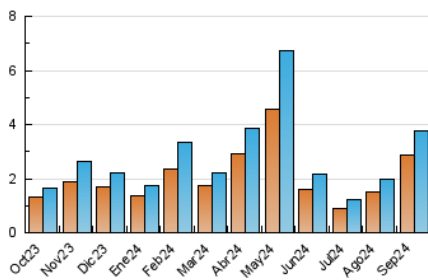

#### 4.1 Per dia de la setmana (promig)

N. únics / Visites (x 100)

Pàgines (x 100)

#### 4.2 Per franja horària (promig)

Visites\_ (x 1000)

Pàgines (x 1000)

#### 4.3 Per mesos

N. únics / Visites (x 1000)

Pàgines (x 1000)