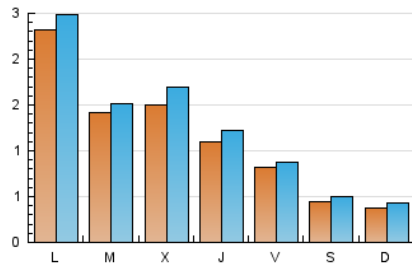

4. Gràfiques (Nacional i Internacional)

4.1 Per dia de la setmana (promig)

N. únics / Visites (x 100)