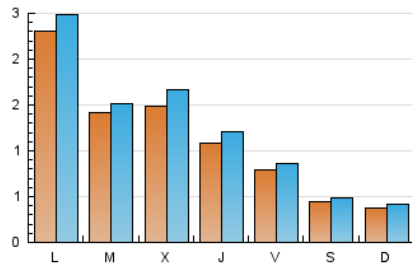

4. Gràfiques (Nacional)

4.1 Per dia de la setmana (promig)

N. únics / Visites (x 100)