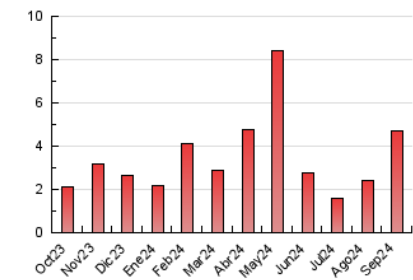

#### 4.2 Per franja horària (promig)

Visites\_ (x 1000)

Pàgines (x 1000)

#### 4.3 Per mesos

N. únics / Visites (x 1000)

Pàgines (x 1000)