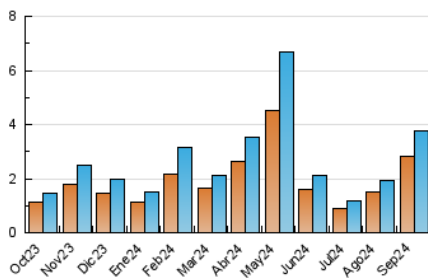

#### 3. Per dia del mes (Nacional)

Dia	N. únics	Visites	Pàgines	Dia	N. únics	Visites	Pàgines	Dia	N. únics	Visites	Pàgines
1	20	23	25	11	85	93	100	21	36	42	52
2	59	66	106	12	50	54	68	22	41	47	52
3	170	181	216	13	67	74	114	23	40	45	57
4	72	79	126	14	32	36	40	24	72	81	107
5	55	67	105	15	30	36	46	25	49	54	71
6	87	92	130	16	43	53	76	26	27	30	52
7	52	58	76	17	52	56	68	27	61	66	108
8	49	53	70	18	388	442	552	28	54	61	76
9	860	913	1.032	19	302	333	405	29	46	51	57
10	274	285	348	20	102	111	143	30	151	164	192

#### 4.1 Per dia de la setmana (promig)

N. únics / Visites (x 100)

Pàgines (x 100)

#### 4.2 Per franja horària (promig)

Visites\_ (x 1000)

Pàgines (x 1000)

#### 4.3 Per mesos

N. únics / Visites (x 1000)

Pàgines (x 1000)