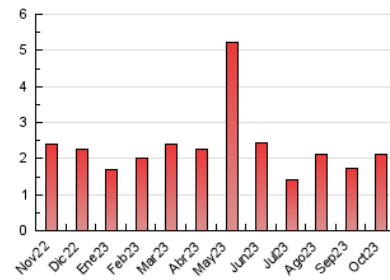

Pàgines (x 1000)