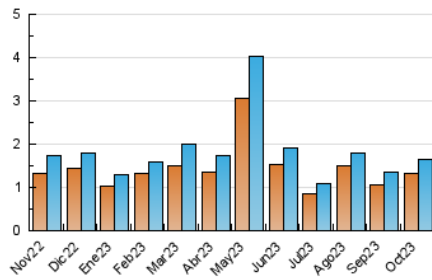

4.2 Per franja horària (promig)

Visites__ (x 1000)

Pàgines (x 1000)

4.3 Per mesos

N. únics / Visites (x 1000)