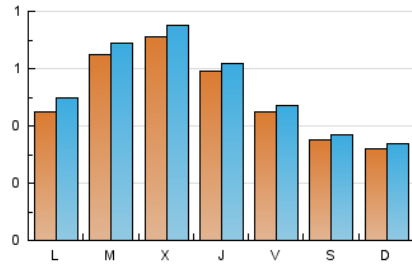

4. Gràfiques (Nacional i Internacional)

4.1 Per dia de la setmana (promig)

N. únics / Visites (x 100)