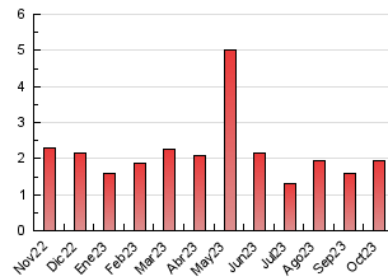

Pàgines (x 1000)