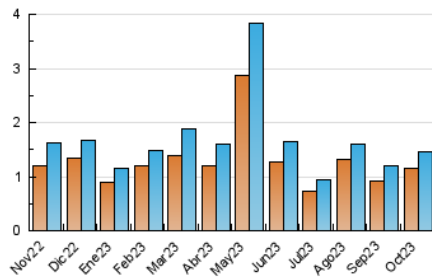

4.2 Per franja horària (promig)

Visites_ (x 1000)

Pàgines (x 1000)

4.3 Per mesos

N. únics / Visites (x 1000)