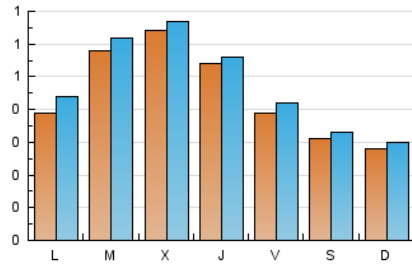

4. Gràfiques (Nacional)

4.1 Per dia de la setmana (promig)

N. únics / Visites (x 100)