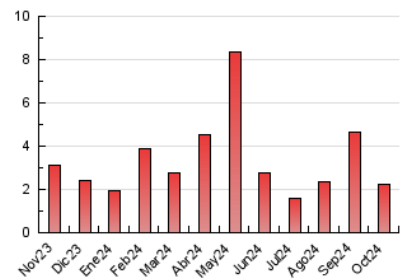

Pàgines (x 1000)