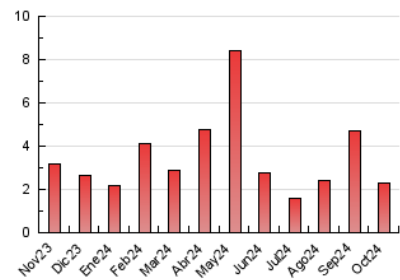

Pàgines (x 1000)