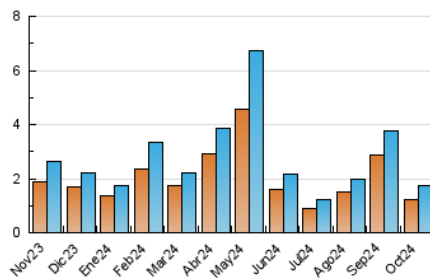

4.3 Per mesos

N. únics / Visites (x 1000)