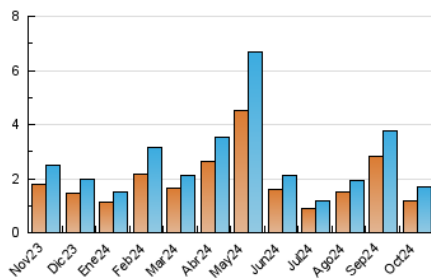

4.3 Per mesos

N. únics / Visites (x 1000)