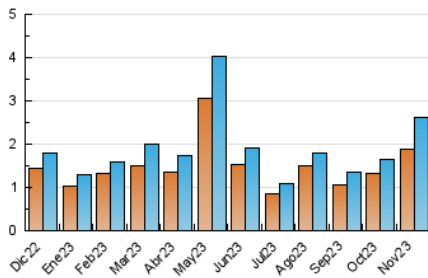

4.2 Per franja horària (promig)

Visites_ (x 1000)

Pàgines (x 1000)

4.3 Per mesos

N. únics / Visites (x 1000)