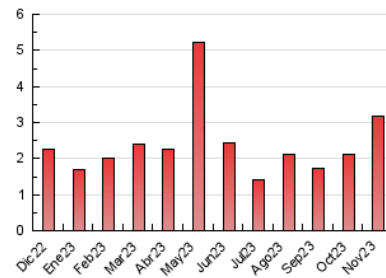

##### 4.2 Per franja horària (promig)

Visites\_ (x 1000)

Pàgines (x 1000)

##### 4.3 Per mesos

N. únics / Visites (x 1000)

Pàgines (x 1000)