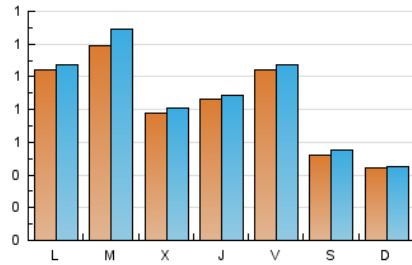

4. Gràfiques (Nacional i Internacional)

4.1 Per dia de la setmana (promig)

N. únics / Visites (x 100)