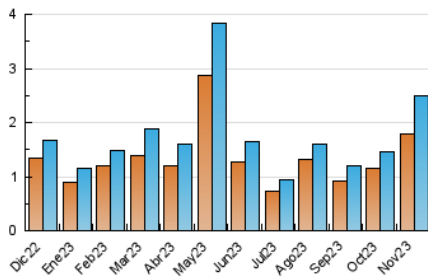

4.2 Per franja horària (promig)

Visites__ (x 1000)

Pàgines (x 1000)

4.3 Per mesos

N. únics / Visites (x 1000)