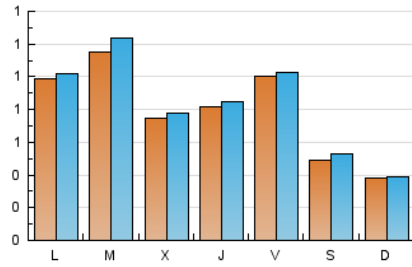

4. Gràfiques (Nacional)

4.1 Per dia de la setmana (promig)

N. únics / Visites (x 100)