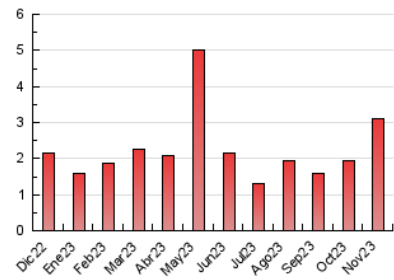

##### 4.2 Per franja horària (promig)

Visites\_\_ (x 1000)

Pàgines (x 1000)

##### 4.3 Per mesos

N. únics / Visites (x 1000)

Pàgines (x 1000)