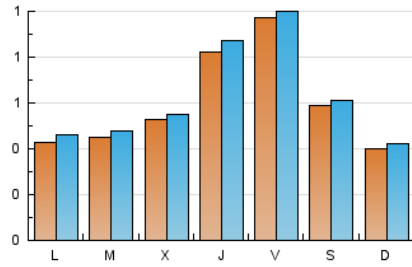

4. Gràfiques (Nacional)

4.1 Per dia de la setmana (promig)

N. únics / Visites (x 100)