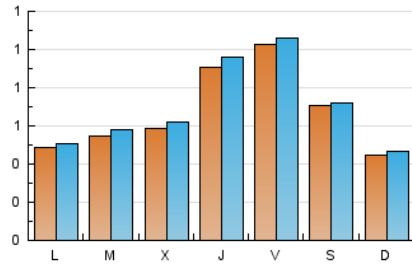

4. Gràfiques (Nacional i Internacional)

4.1 Per dia de la setmana (promig)

N. únics / Visites (x 100)