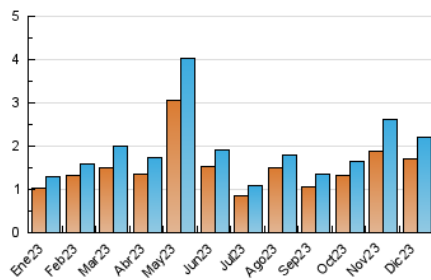

4.3 Per mesos

N. únics / Visites (x 1000)