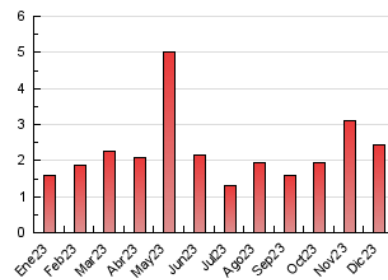

Pàgines (x 1000)