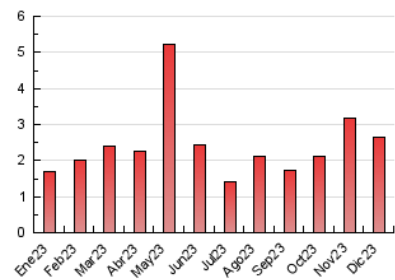

Pàgines (x 1000)