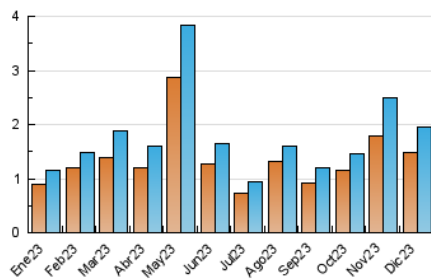

4.3 Per mesos

N. únics / Visites (x 1000)