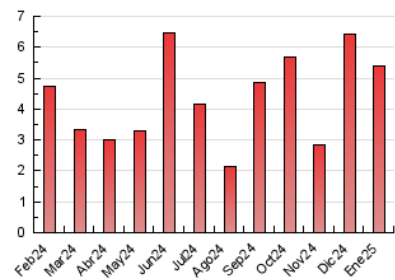

Pàgines (x 1000)