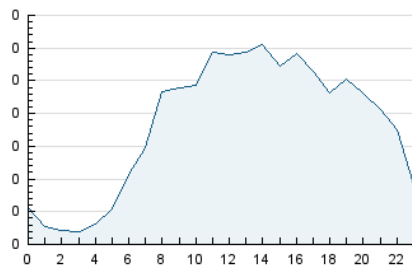

2. Seccions (Nacional i Internacional)

	PÀGINES	%
HOME	552	10.17 %
RESTA	4.875	89.83 %

3. Per dia del mes (Nacional i Internacional)

Dia	N. únics	Visites	Pàgines	Dia	N. únics	Visites	Pàgines	Dia	N. únics	Visites	Pàgines
1	249	265	332	11	77	80	88	21	210	226	270
2	205	224	263	12	53	57	80	22	117	128	209
3	109	117	153	13	60	65	84	23	72	85	108
4	85	92	106	14	70	73	93	24	365	392	451
5	73	78	95	15	47	50	139	25	113	115	140
6	34	37	43	16	61	65	144	26	78	84	95
7	47	54	83	17	48	53	63	27	317	338	423
8	61	68	82	18	25	27	39	28	304	319	356
9	178	186	219	19	45	47	63	29	253	268	325
10	130	137	165	20	265	279	376	30	99	114	144
								31	156	162	196

4. Gràfiques (Nacional i Internacional)

4.1 Per dia de la setmana (promig)

N. únics / Visites (x 100)

Pàgines (x 100)

4.2 Per franja horària (promig)

Visites_ (x 1000)

Pàgines (x 1000)

4.3 Per mesos