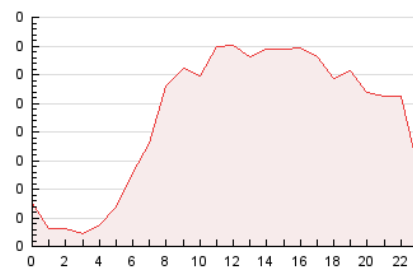

2. Seccions (Nacional)

	PÀGINES	%
HOME	533	9.89 %
RESTA	4.859	90.11 %

3. Per dia del mes (Nacional)

Dia	N. únics	Visites	Pàgines	Dia	N. únics	Visites	Pàgines	Dia	N. únics	Visites	Pàgines
1	248	264	331	11	77	80	88	21	208	224	268
2	204	223	262	12	52	56	79	22	116	127	208
3	108	116	152	13	60	65	84	23	72	85	108
4	84	91	104	14	70	73	93	24	362	389	448
5	73	78	95	15	47	50	139	25	108	110	135
6	34	37	43	16	61	65	144	26	76	82	93
7	47	54	83	17	48	53	63	27	317	338	423
8	61	68	82	18	24	26	38	28	304	319	356
9	169	177	210	19	45	47	63	29	252	267	324
10	127	134	162	20	264	278	375	30	98	113	143
								31	156	162	196

4. Gràfiques (Nacional)

4.1 Per dia de la setmana (promig)

N. únics / Visites (x 100)

Pàgines (x 100)

4.2 Per franja horària (promig)

Visites_ (x 1000)

Pàgines (x 1000)

4.3 Per mesos