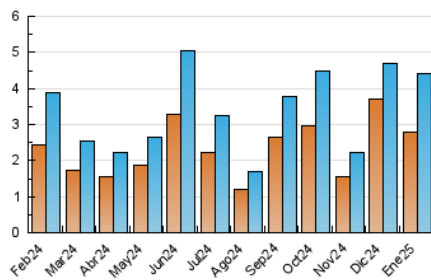

4.3 Per mesos

N. únics / Visites (x 1000)