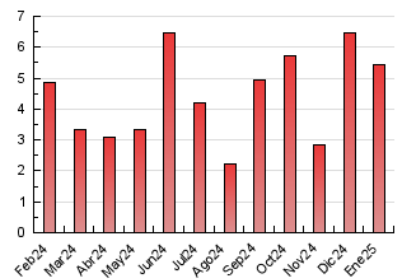

Pàgines (x 1000)