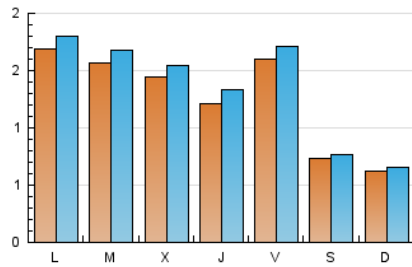

4. Gràfiques (Nacional)

4.1 Per dia de la setmana (promig)

N. únics / Visites (x 100)