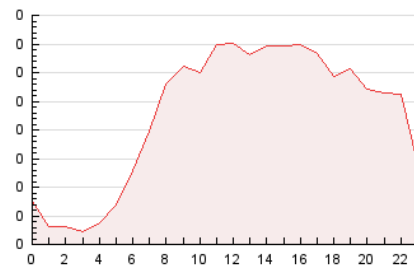

2. Seccions (Nacional i Internacional)

	PÀGINES	%
HOME	552	10.17 %
RESTA	4.875	89.83 %

3. Per dia del mes (Nacional i Internacional)

Dia	N. únics	Visites	Pàgines	Dia	N. únics	Visites	Pàgines	Dia	N. únics	Visites	Pàgines
1	249	265	332	11	77	80	88	21	210	226	270
2	205	224	263	12	53	57	80	22	117	128	209
3	109	117	153	13	60	65	84	23	72	85	108
4	85	92	106	14	70	73	93	24	365	392	451
5	73	78	95	15	47	50	139	25	113	115	140
6	34	37	43	16	61	65	144	26	78	84	95
7	47	54	83	17	48	53	63	27	317	338	423
8	61	68	82	18	25	27	39	28	304	319	356
9	178	186	219	19	45	47	63	29	253	268	325
10	130	137	165	20	265	279	376	30	99	114	144
								31	156	162	196

4. Gràfiques (Nacional i Internacional)

4.1 Per dia de la setmana (promig)

N. únics / Visites (x 100)

Pàgines (x 100)

4.2 Per franja horària (promig)

Visites_ (x 1000)

Pàgines (x 1000)

4.3 Per mesos