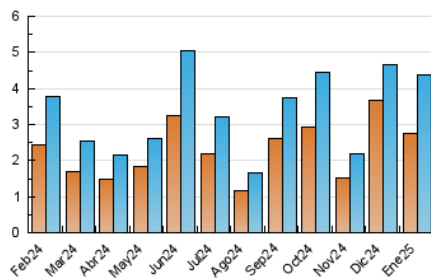

2. Seccions (Nacional)

	PÀGINES	%
HOME	533	9.89 %
RESTA	4.859	90.11 %

3. Per dia del mes (Nacional)

Dia	N. únics	Visites	Pàgines	Dia	N. únics	Visites	Pàgines	Dia	N. únics	Visites	Pàgines
1	248	264	331	11	77	80	88	21	208	224	268
2	204	223	262	12	52	56	79	22	116	127	208
3	108	116	152	13	60	65	84	23	72	85	108
4	84	91	104	14	70	73	93	24	362	389	448
5	73	78	95	15	47	50	139	25	108	110	135
6	34	37	43	16	61	65	144	26	76	82	93
7	47	54	83	17	48	53	63	27	317	338	423
8	61	68	82	18	24	26	38	28	304	319	356
9	169	177	210	19	45	47	63	29	252	267	324
10	127	134	162	20	264	278	375	30	98	113	143
								31	156	162	196

4. Gràfiques (Nacional)

4.1 Per dia de la setmana (promig)

N. únics / Visites (x 100)

Pàgines (x 100)

4.2 Per franja horària (promig)

Visites_ (x 1000)

Pàgines (x 1000)

4.3 Per mesos

N. únics / Visites (x 1000)

Pàgines (x 1000)

5. Observacions

Este Medio Electrónico de Comunicación ha sido medido por la herramienta Google Analytics de Google (GA4).

6. Definicions bàsiques (Para més informació cal veure Normes Tècniques per al Control dels Mitjans Electrònics de Comunicació)

Visita:

Una seqüència ininterrompuda de pàgines servides a un usuari vàlid. Si aquest usuari no realitza peticions de pàgines en un període de temps (30 min) la següent petició constituirà l'inici d'una nova visita.