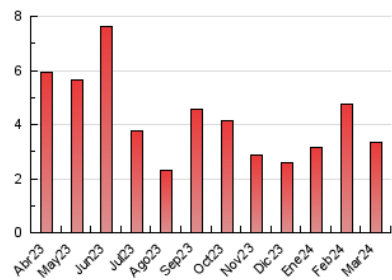

Pàgines (x 1000)