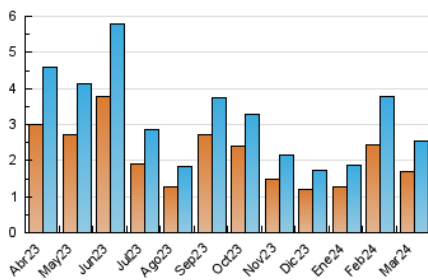

4.3 Per mesos

N. únics / Visites (x 1000)