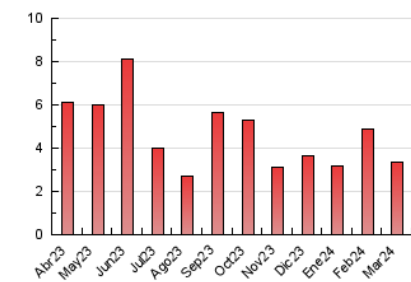

Pàgines (x 1000)