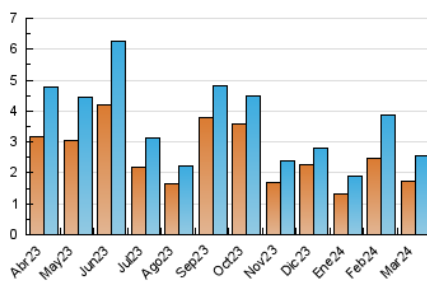

4.3 Per mesos

N. únics / Visites (x 1000)