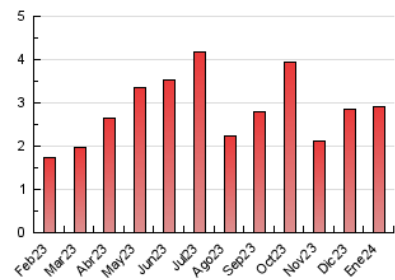

Pàgines (x 1000)