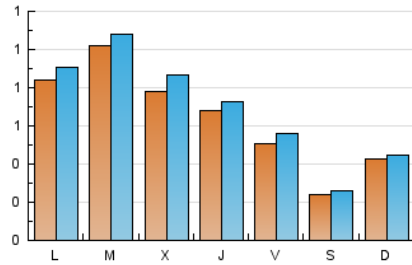

4. Gràfiques (Nacional)

4.1 Per dia de la setmana (promig)

N. únics / Visites (x 100)