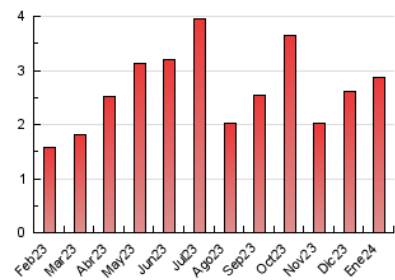

Pàgines (x 1000)