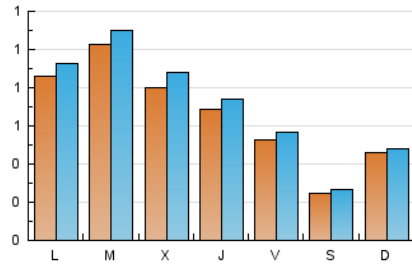

4. Gràfiques (Nacional i Internacional)

4.1 Per dia de la setmana (promig)

N. únics / Visites (x 100)