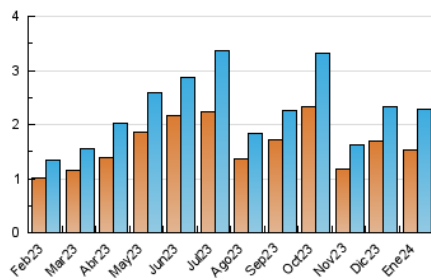

4.3 Per mesos

N. únics / Visites (x 1000)