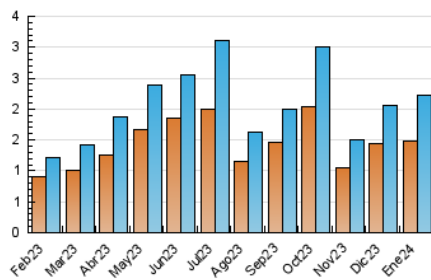

4.3 Per mesos

N. únics / Visites (x 1000)