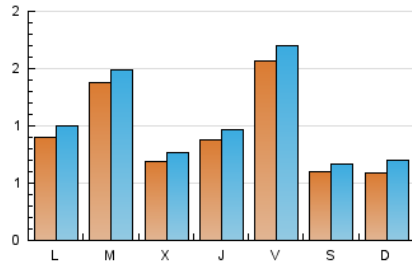

4. Gràfiques (Nacional)

4.1 Per dia de la setmana (promig)

N. únics / Visites (x 100)