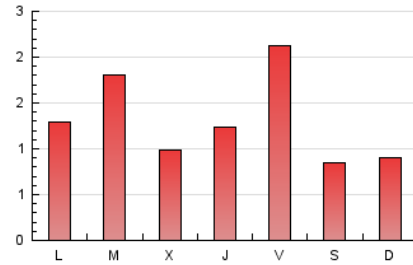

Pàgines (x 100)