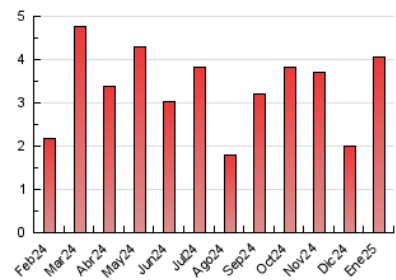

Pàgines (x 1000)