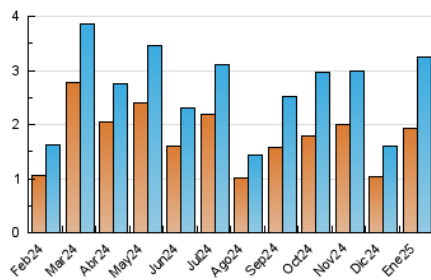

2. Seccions (Nacional)

	PÀGINES	%
HOME	493	12.11 %
RESTA	3.579	87.89 %

3. Per dia del mes (Nacional)

Dia	N. únics	Visites	Pàgines	Dia	N. únics	Visites	Pàgines	Dia	N. únics	Visites	Pàgines
1	64	70	78	11	66	71	98	21	88	96	128
2	42	47	85	12	57	63	83	22	52	62	94
3	35	39	42	13	58	61	85	23	162	173	209
4	35	42	53	14	294	318	367	24	144	160	200
5	102	124	136	15	86	92	98	25	40	45	49
6	24	28	42	16	51	54	71	26	19	25	32
7	88	93	117	17	246	266	340	27	159	176	205
8	47	56	82	18	99	111	133	28	80	89	106
9	40	43	59	19	58	67	106	29	94	107	135
10	289	310	370	20	118	133	179	30	144	168	193
				21				31	72	77	97

4. Gràfiques (Nacional)

4.1 Per dia de la setmana (promig)

N. únics / Visites (x 100)

Pàgines (x 100)

4.2 Per franja horària (promig)

Visites_ (x 1000)

Pàgines (x 1000)

4.3 Per mesos

N. únics / Visites (x 1000)

Pàgines (x 1000)

5. Observacions

Este Medio Electrónico de Comunicación ha sido medido por la herramienta Google Analytics de Google (GA4).

6. Definicions bàsiques (Para més informació cal veure Normes Tècniques per al Control dels Mitjans Electrònics de Comunicació)

Visita:

Una seqüència ininterrompuda de pàgines servides a un usuari vàlid. Si aquest usuari no realitza peticions de pàgines en un període de temps (30 min) la següent petició constituirà l'inici d'una nova visita.