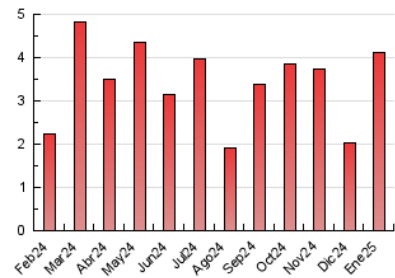

Pàgines (x 1000)