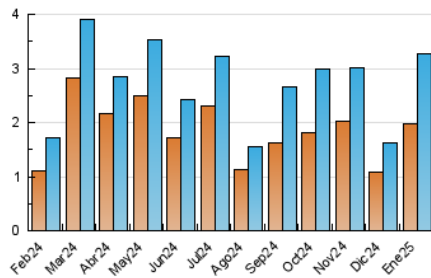

4.3 Per mesos

N. únics / Visites (x 1000)