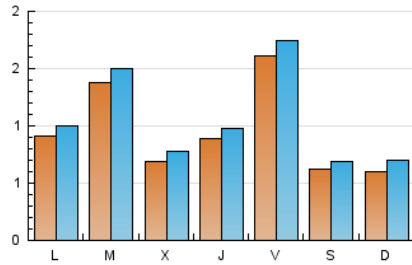

4. Gràfiques (Nacional i Internacional)

4.1 Per dia de la setmana (promig)

N. únics / Visites (x 100)